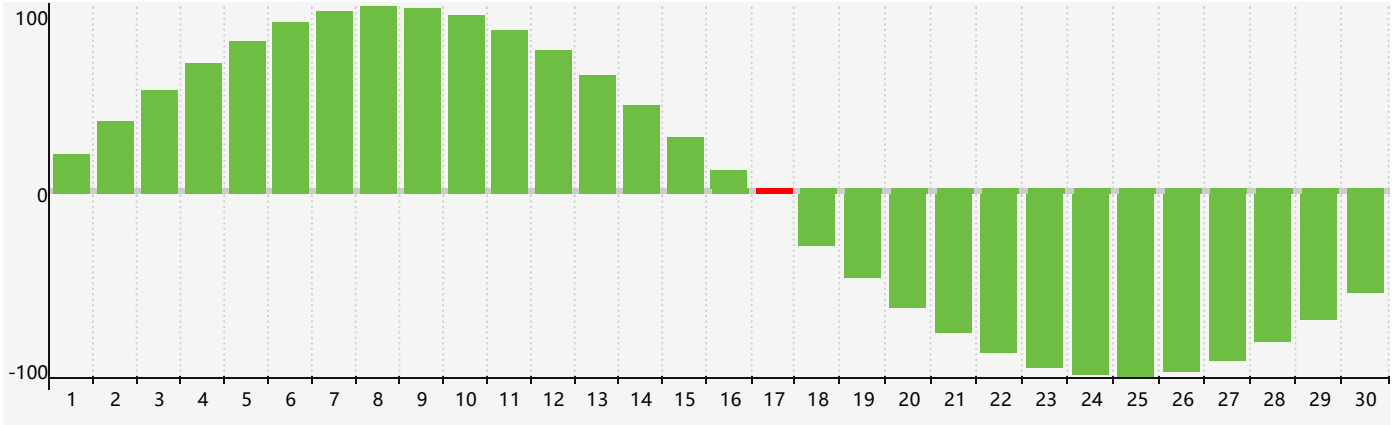

Avril 2019 Calendrier de Biorythme Intellectuel

Avril 2019 Calendrier Émotionnel de Biorythme

Avril 2019 Calendrier de Biorythme Physique

Avril 2019

DIM	LUN	MAR	MER	JEU	VEN	SAM
31	1	2	3	4	5	6
7	8 Émotif	9	10	11 Physique	12	13
14	15	16	17 Intellectuel	18	19	20
21	22	23	24	25	26	27
28	29	30	1	2	3	4 Physique