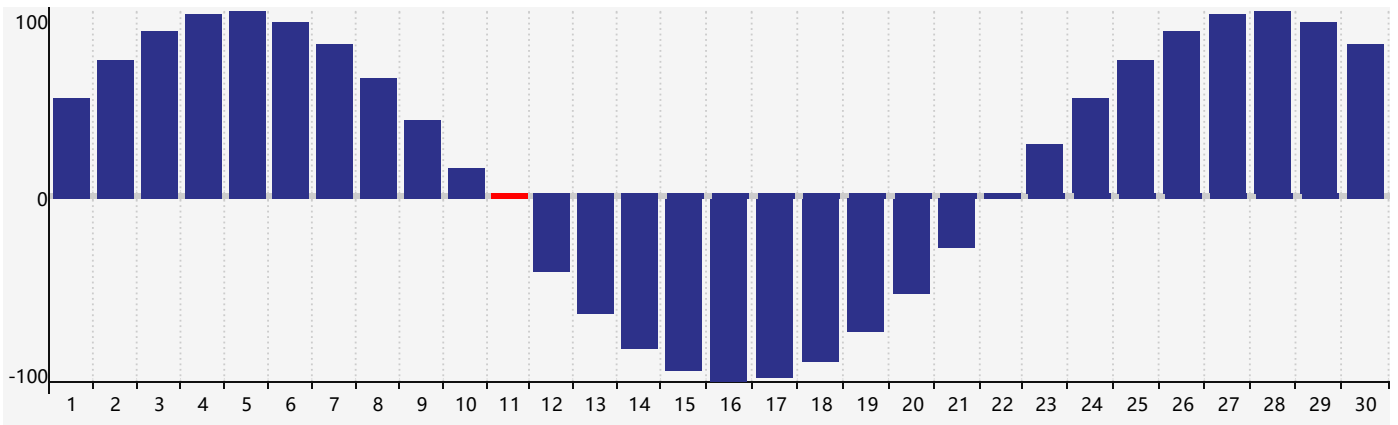

Avril 2019 Calendrier de Biorythme Intellectuel

Avril 2019 Calendrier Émotionnel de Biorythme

Avril 2019 Calendrier de Biorythme Physique

Avril 2019

DIM	LUN	MAR	MER	JEU	VEN	SAM
31	1	2	3	4	5	6
7	8 Émotif	9	10	11 Physique	12	13
14	15	16	17 Intellectuel	18	19	20
21	22	23	24	25	26	27
28	29	30	1	2	3	4 Physique