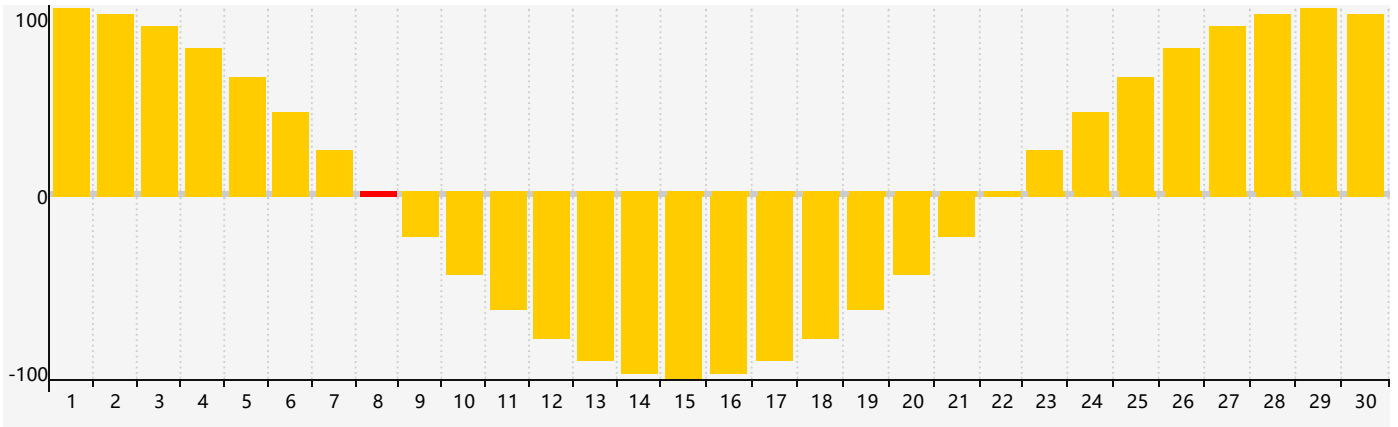

Avril 2019 Calendrier de Biorythme Intellectuel

Avril 2019 Calendrier Émotionnel de Biorythme

Avril 2019 Calendrier de Biorythme Physique

Avril 2019

DIM	LUN	MAR	MER	JEU	VEN	SAM
31	1	2	3	4	5	6
7	8 Émotif	9	10	11 Physique	12	13
14	15	16	17 Intellectuel	18	19	20
21	22	23	24	25	26	27
28	29	30	1	2	3	4 Physique