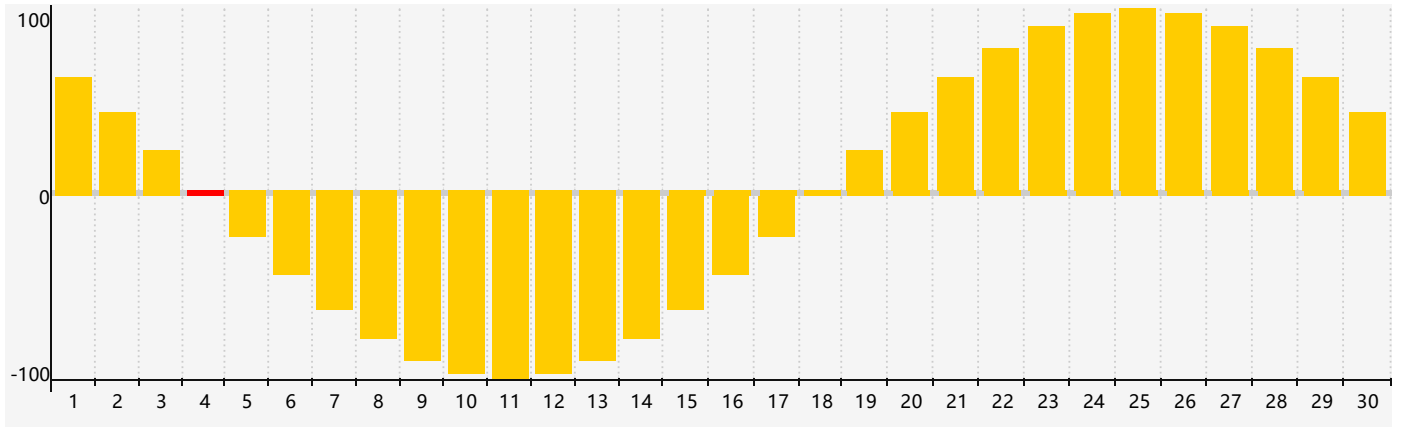

Avril 2019 Calendrier Émotionnel de Biorythme

Avril 2019

DIM	LUN	MAR	MER	JEU	VEN	SAM
31	1	2	3	4 <small>Émotif</small>	5	6
7	8	9	10	11	12	13
14	15	16	17	18	19	20
21	22	23	24	25	26	27
28	29	30	1	2 <small>Émotif</small>	3	4