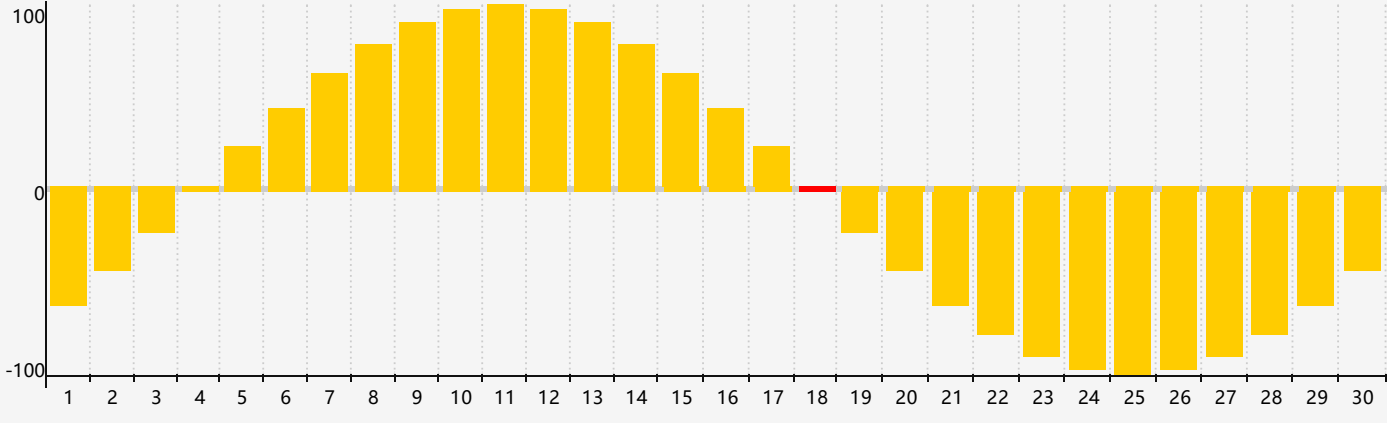

# Avril 2019 Calendrier Émotionnel de Biorythme

## Avril 2019

DIM	LUN	MAR	MER	JEU	VEN	SAM
31	1	2	3	4	5	6
7	8	9	10	11	12	13
14	15	16	17	18 <small>Émotif</small>	19	20
21	22	23	24	25	26	27
28	29	30	1	2	3	4