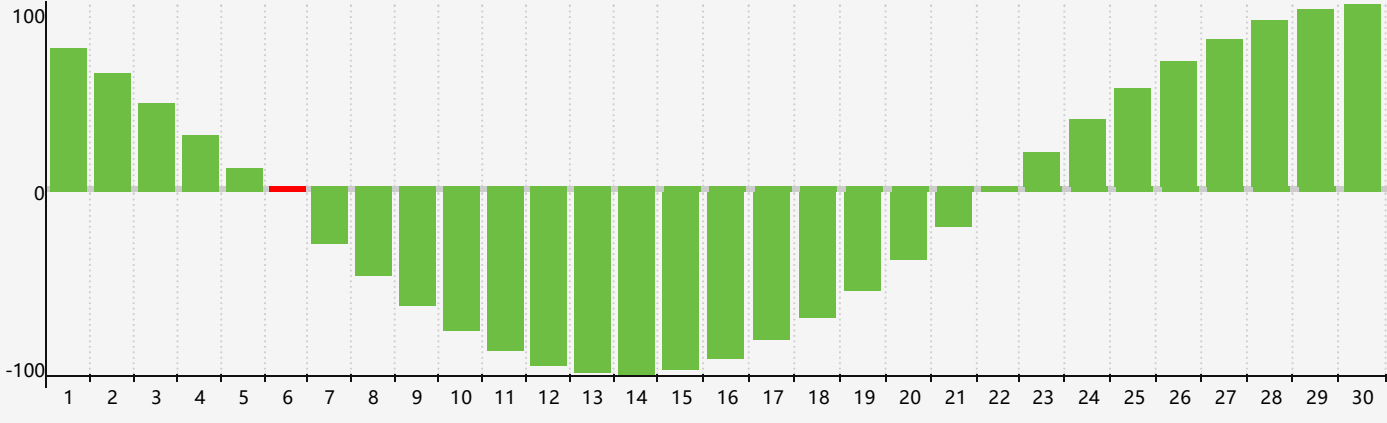

Avril 2019 Calendrier de Biorythme Intellectuel

Avril 2019

DIM	LUN	MAR	MER	JEU	VEN	SAM
31	1	2	3	4	5	6 Intellectuel
7	8	9	10	11	12	13
14	15	16	17	18	19	20
21	22	23	24	25	26	27
28	29	30	1	2	3	4