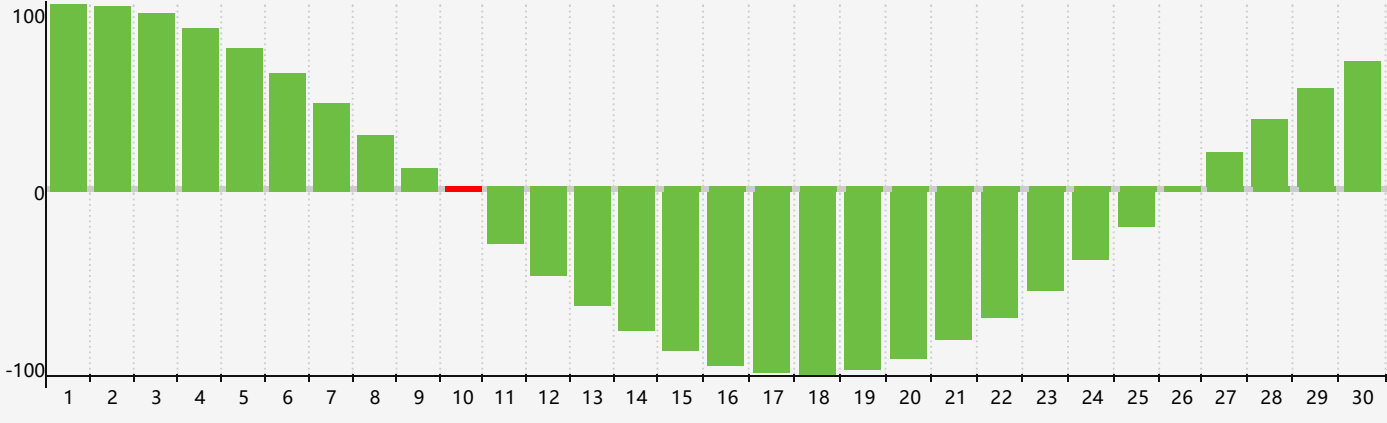

# Avril 2019 Calendrier de Biorythme Intellectuel

# Avril 2019

DIM	LUN	MAR	MER	JEU	VEN	SAM
31	1	2	3	4	5	6
7	8	9	10 <span style="border: 1px solid red; padding: 2px;">Intellectuel</span>	11	12	13
14	15	16	17	18	19	20
21	22	23	24	25	26	27
28	29	30	1	2	3	4