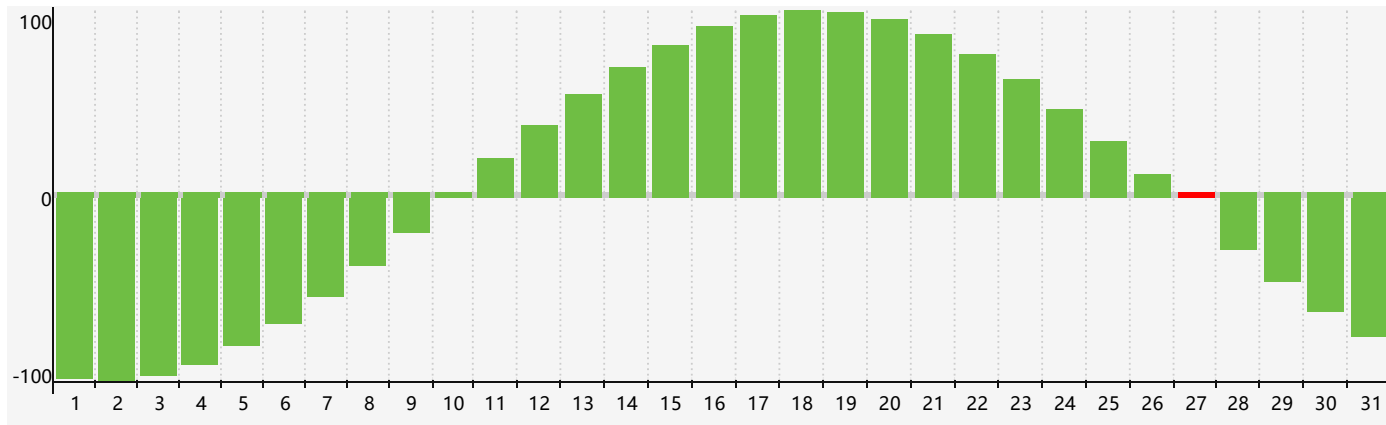

Mai 2019 Calendrier de Biorythme Intellectuel

Mai 2019 Calendrier Émotionnel de Biorythme

Mai 2019 Calendrier de Biorythme Physique

Mai 2019

DIM	LUN	MAR	MER	JEU	VEN	SAM
28	29 <small>Physique</small>	30	1	2	3	4
5	6	7	8	9	10	11
12	13	14	15 <small>Émotif</small>	16	17	18
19	20	21	22 <small>Physique</small>	23	24	25
26	27 <small>Intellectuel</small>	28	29	30	31	1