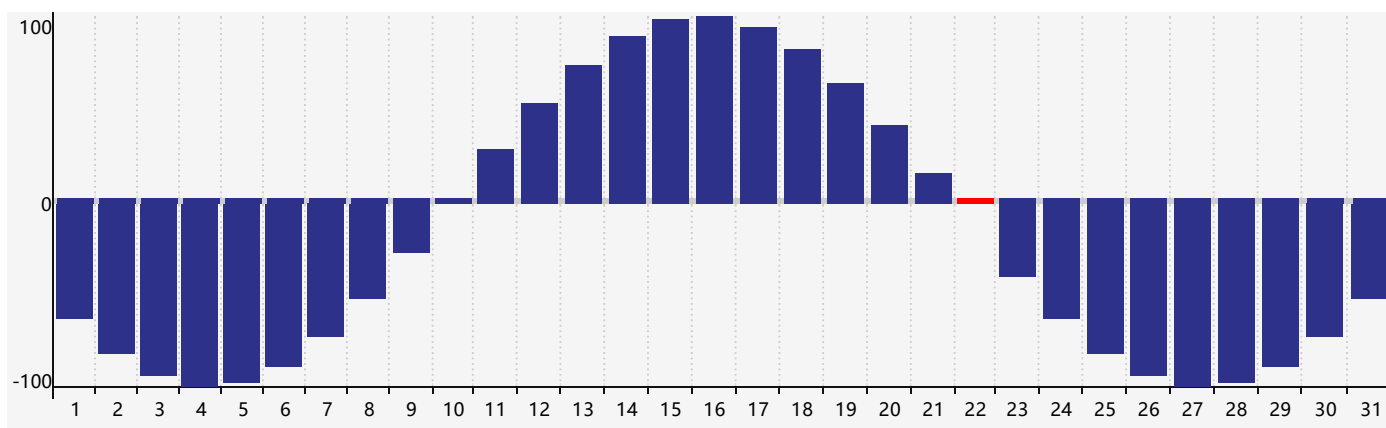

Mai 2019 Calendrier de Biorythme Intellectuel

Mai 2019 Calendrier Émotionnel de Biorythme

Mai 2019 Calendrier de Biorythme Physique

Mai 2019

DIM	LUN	MAR	MER	JEU	VEN	SAM
28	29 <small>Physique</small>	30	1	2	3	4
5	6	7	8	9	10	11
12	13	14	15 <small>Émotif</small>	16	17	18
19	20	21	22 <small>Physique</small>	23	24	25
26	27 <small>Intellectuel</small>	28	29	30	31	1