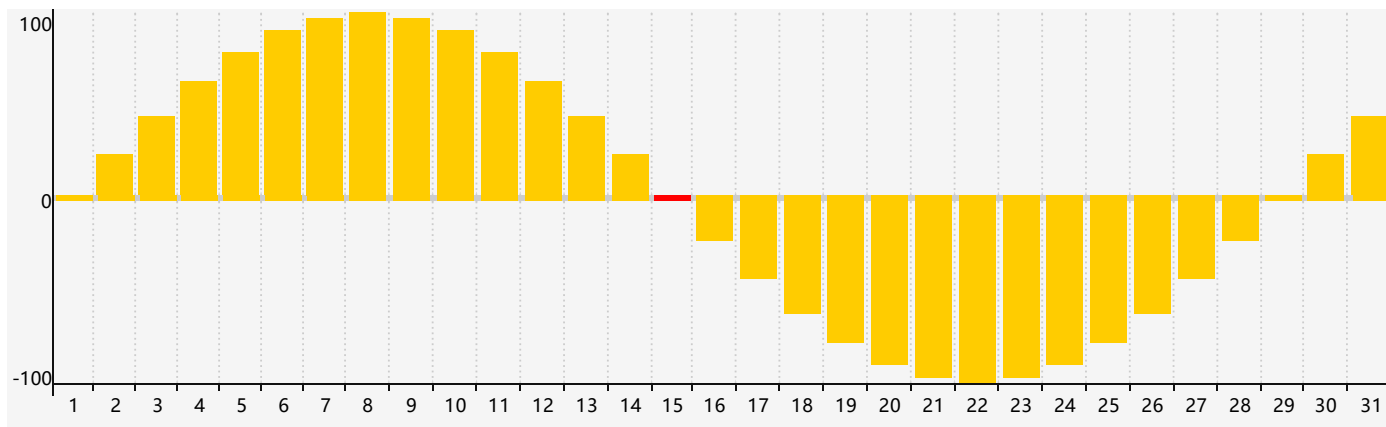

Mai 2019 Calendrier de Biorythme Intellectuel

Mai 2019 Calendrier Émotionnel de Biorythme

Mai 2019 Calendrier de Biorythme Physique

Mai 2019

DIM	LUN	MAR	MER	JEU	VEN	SAM
28	29 <small>Physique</small>	30	1	2	3	4
5	6	7	8	9	10	11
12	13	14	15 <small>Émotif</small>	16	17	18
19	20	21	22 <small>Physique</small>	23	24	25
26	27 <small>Intellectuel</small>	28	29	30	31	1