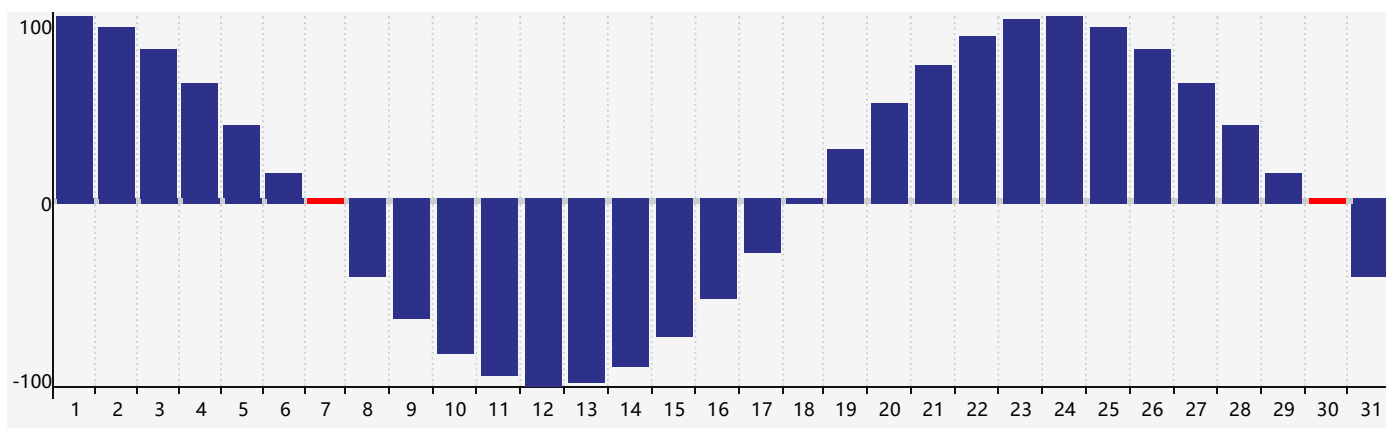

Mai 2019 Calendrier de Biorythme Intellectuel

Mai 2019 Calendrier Émotionnel de Biorythme

Mai 2019 Calendrier de Biorythme Physique

Mai 2019

DIM	LUN	MAR	MER	JEU	VEN	SAM
28	29	30	1	2	3	4
5	6	7 Physique	8	9	10	11
12	13	14	15	16	17	18
19	20	21	22	23	24 Émotif	25
26	27	28	29 Intellectuel	30 Physique	31	1