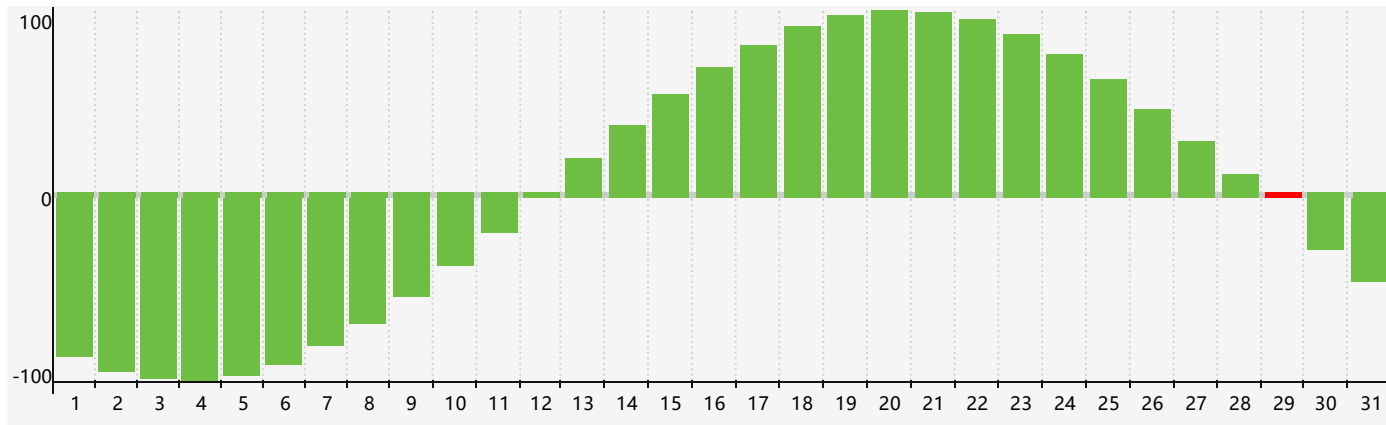

Mai 2019 Calendrier de Biorythme Intellectuel

Mai 2019 Calendrier Émotionnel de Biorythme

Mai 2019 Calendrier de Biorythme Physique

Mai 2019

DIM	LUN	MAR	MER	JEU	VEN	SAM
28	29	30	1	2	3	4
5	6	7 Physique	8	9	10	11
12	13	14	15	16	17	18
19	20	21	22	23	24 Émotif	25
26	27	28	29 Intellectuel	30 Physique	31	1