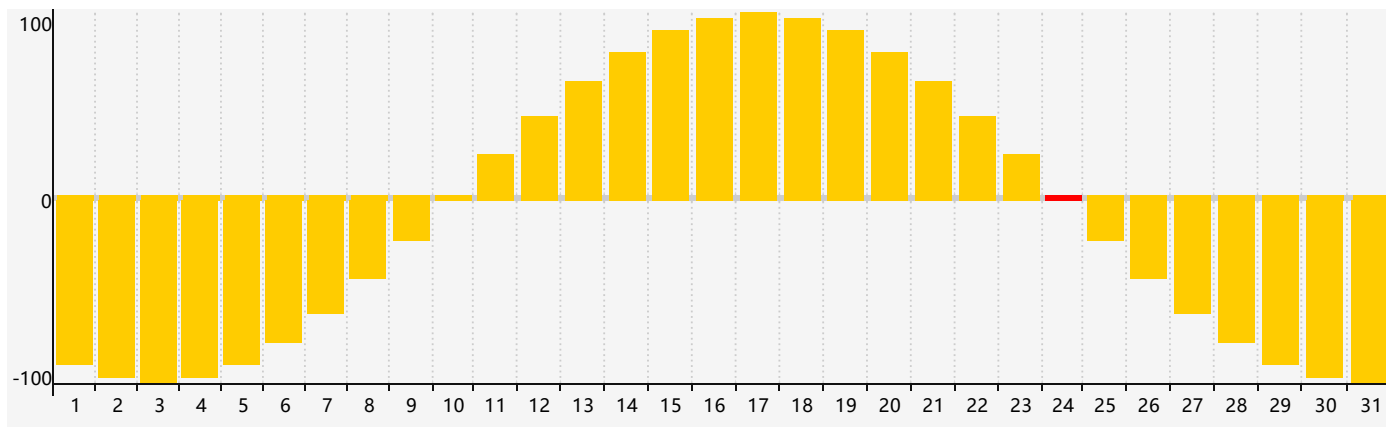

Mai 2019 Calendrier de Biorythme Intellectuel

Mai 2019 Calendrier Émotionnel de Biorythme

Mai 2019 Calendrier de Biorythme Physique

Mai 2019

DIM	LUN	MAR	MER	JEU	VEN	SAM
28	29	30	1	2	3	4
5	6	7 Physique	8	9	10	11
12	13	14	15	16	17	18
19	20	21	22	23	24 Émotif	25
26	27	28	29 Intellectuel	30 Physique	31	1