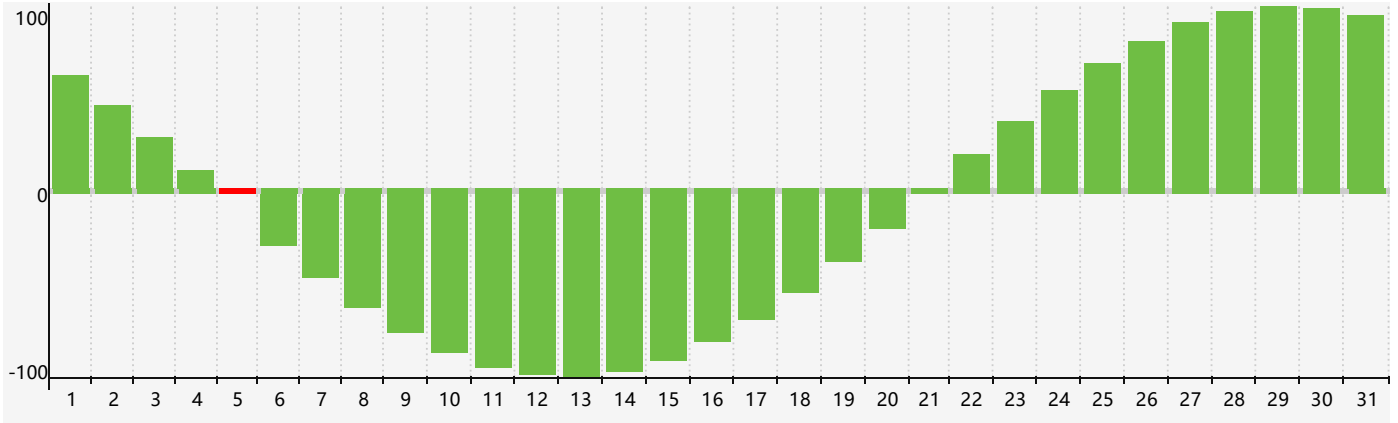

Mai 2019 Calendrier de Biorythme Intellectuel

Mai 2019 Calendrier Émotionnel de Biorythme

Mai 2019 Calendrier de Biorythme Physique

Mai 2019

Mai 2019						
DIM	LUN	MAR	MER	JEU	VEN	SAM
28	29 <small>Émotif</small>	30	1	2	3	4
5 <small>Intellectuel</small>	6	7	8	9	10 <small>Physique</small>	11
12	13	14	15	16	17	18
19	20	21	22	23	24	25
26	27 <small>Émotif</small>	28	29	30	31	1