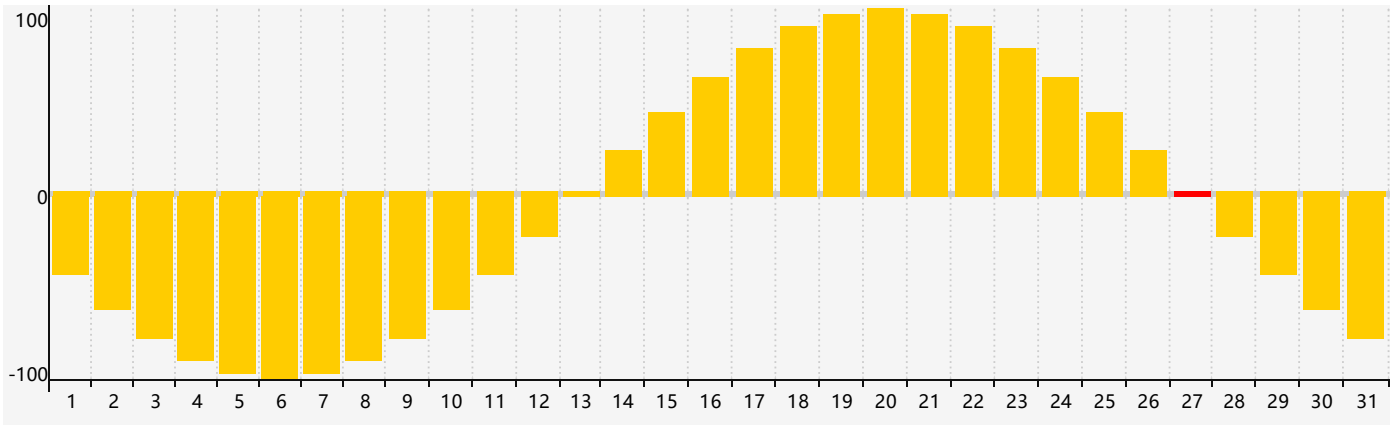

Mai 2019 Calendrier de Biorythme Intellectuel

Mai 2019 Calendrier Émotionnel de Biorythme

Mai 2019 Calendrier de Biorythme Physique

Mai 2019

Mai 2019						
DIM	LUN	MAR	MER	JEU	VEN	SAM
28	29 <small>Émotif</small>	30	1	2	3	4
5 <small>Intellectuel</small>	6	7	8	9	10 <small>Physique</small>	11
12	13	14	15	16	17	18
19	20	21	22	23	24	25
26	27 <small>Émotif</small>	28	29	30	31	1