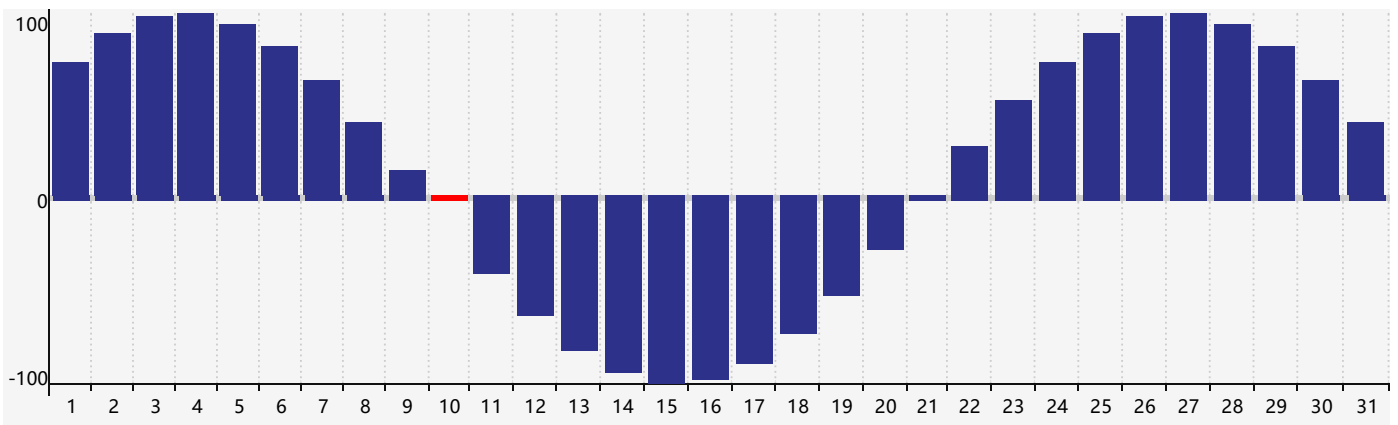

Mai 2019 Calendrier de Biorythme Intellectuel

Mai 2019 Calendrier Émotionnel de Biorythme

Mai 2019 Calendrier de Biorythme Physique

Mai 2019

Mai 2019						
DIM	LUN	MAR	MER	JEU	VEN	SAM
28	29 <small>Émotif</small>	30	1	2	3	4
5 <small>Intellectuel</small>	6	7	8	9	10 <small>Physique</small>	11
12	13	14	15	16	17	18
19	20	21	22	23	24	25
26	27 <small>Émotif</small>	28	29	30	31	1