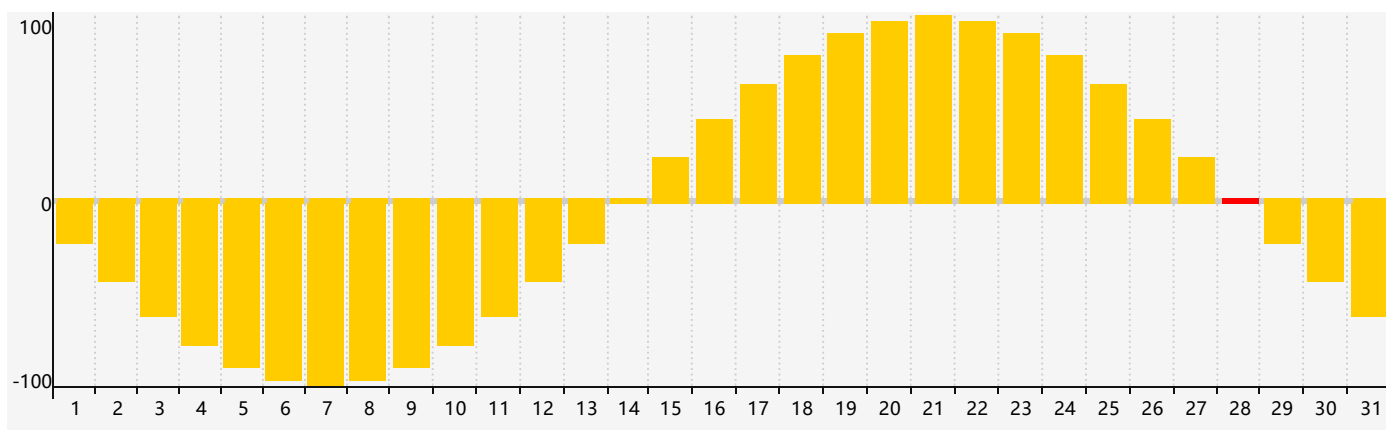

Mai 2019 Calendrier de Biorythme Intellectuel

Mai 2019 Calendrier Émotionnel de Biorythme

Mai 2019 Calendrier de Biorythme Physique

Mai 2019

DIM	LUN	MAR	MER	JEU	VEN	SAM
28 <small>Physique</small>	29 <small>Intellectuel</small>	30 <small>Émotif</small>	1	2	3	4
5	6	7	8	9	10	11
12	13	14	15	16	17	18
19	20	21 <small>Physique</small>	22	23	24	25
26	27	28 <small>Émotif</small>	29	30	31	1 <small>Intellectuel</small>