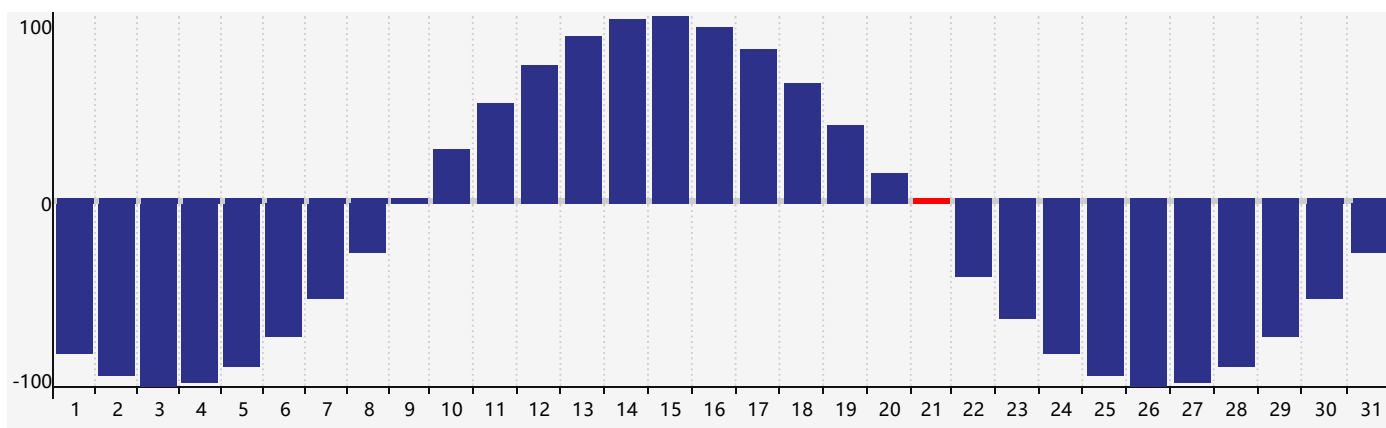

Mai 2019 Calendrier de Biorythme Intellectuel

Mai 2019 Calendrier Émotionnel de Biorythme

Mai 2019 Calendrier de Biorythme Physique

Mai 2019

DIM	LUN	MAR	MER	JEU	VEN	SAM
28 <small>Physique</small>	29 <small>Intellectuel</small>	30 <small>Émotif</small>	1	2	3	4
5	6	7	8	9	10	11
12	13	14	15	16	17	18
19	20	21 <small>Physique</small>	22	23	24	25
26	27	28 <small>Émotif</small>	29	30	31	1 <small>Intellectuel</small>