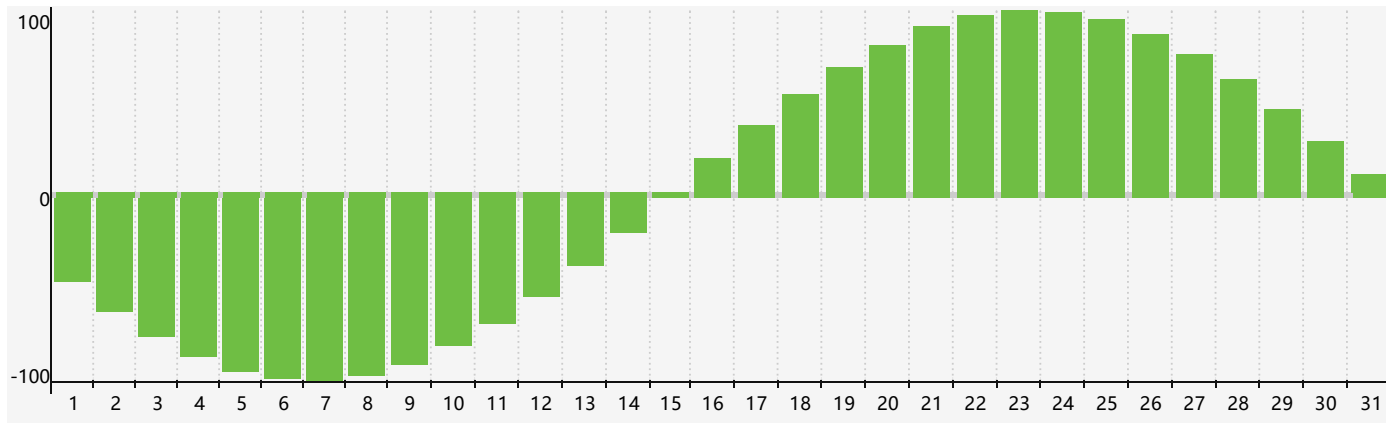

Mai 2019 Calendrier de Biorythme Intellectuel

Mai 2019 Calendrier Émotionnel de Biorythme

Mai 2019 Calendrier de Biorythme Physique

Mai 2019

DIM	LUN	MAR	MER	JEU	VEN	SAM
28 <small>Physique</small>	29 <small>Intellectuel</small>	30 <small>Émotif</small>	1	2	3	4
5	6	7	8	9	10	11
12	13	14	15	16	17	18
19	20	21 <small>Physique</small>	22	23	24	25
26	27	28 <small>Émotif</small>	29	30	31	1 <small>Intellectuel</small>