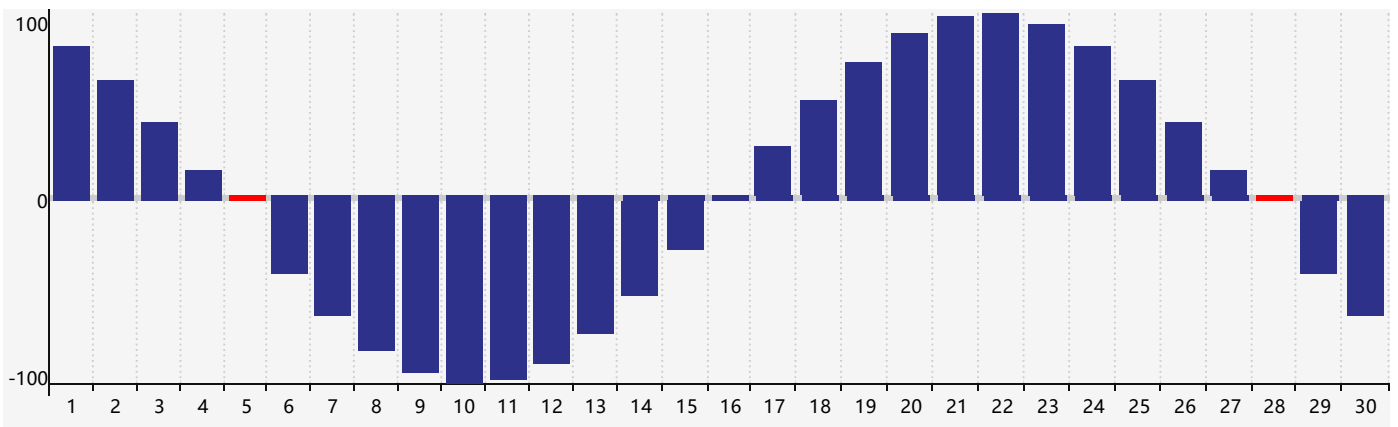

Jun 2019 Calendrier de Biorythme Intellectuel

Jun 2019 Calendrier Émotionnel de Biorythme

Jun 2019 Calendrier de Biorythme Physique

Juin 2019

DIM	LUN	MAR	MER	JEU	VEN	SAM
26	27	28	29	30	31	1
2	3	4	5 Physique	6	7	8
9	10	11	12 Émotif	13	14	15
16	17	18	19	20	21	22
23	24	25	26	27 Intellectuel	28 Physique	29
30	1	2	3	4	5	6