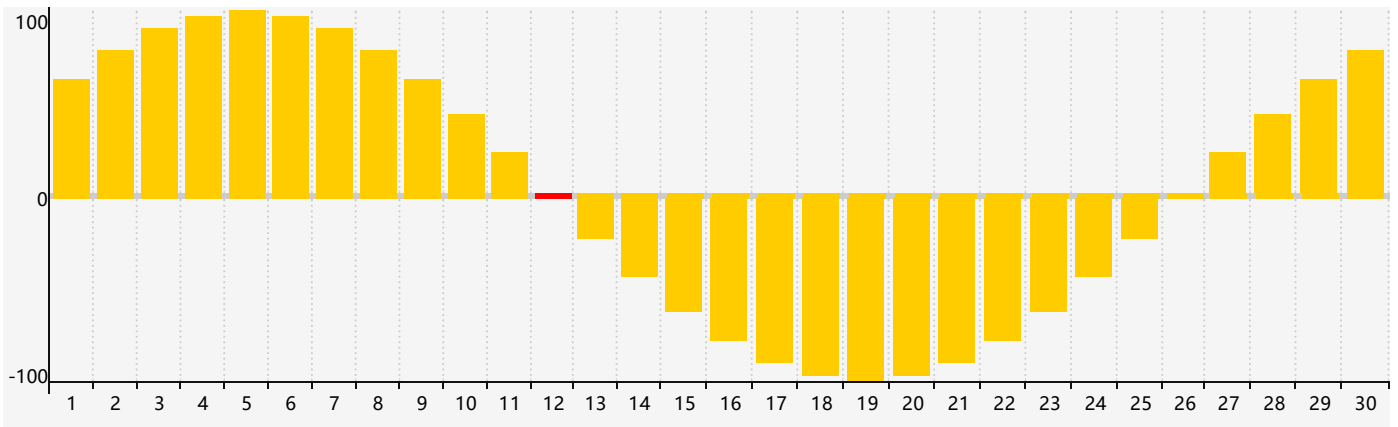

Jun 2019 Calendrier de Biorythme Intellectuel

Jun 2019 Calendrier Émotionnel de Biorythme

Jun 2019 Calendrier de Biorythme Physique

Juin 2019

DIM	LUN	MAR	MER	JEU	VEN	SAM
26	27	28	29	30	31	1
2	3	4	5 Physique	6	7	8
9	10	11	12 Émotif	13	14	15
16	17	18	19	20	21	22
23	24	25	26	27 Intellectuel	28 Physique	29
30	1	2	3	4	5	6