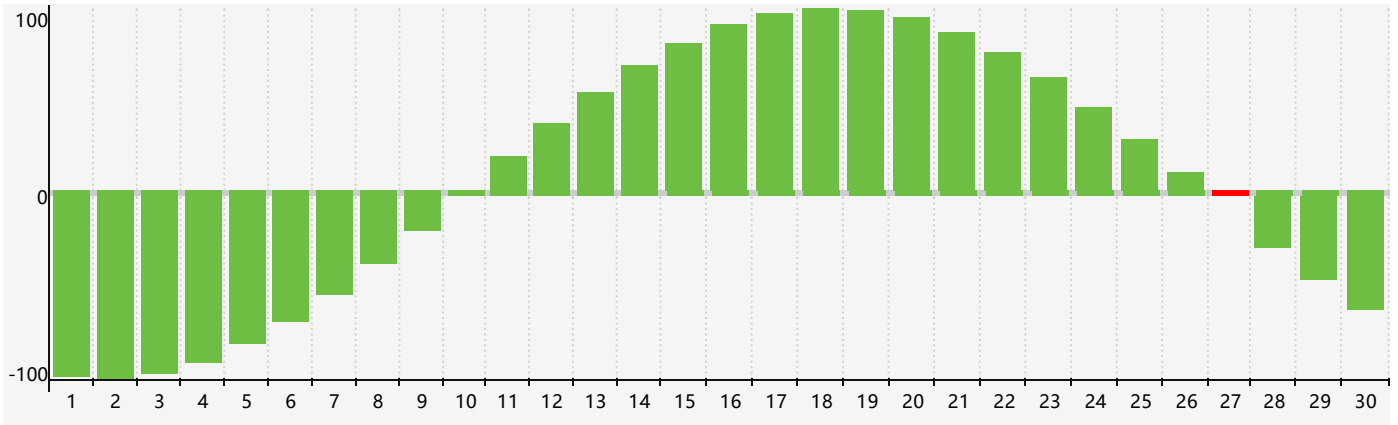

Jun 2019 Calendrier de Biorythme Intellectuel

Jun 2019 Calendrier Émotionnel de Biorythme

Jun 2019 Calendrier de Biorythme Physique

Juin 2019

DIM	LUN	MAR	MER	JEU	VEN	SAM
26	27	28	29	30	31	1
2	3	4	5 Physique	6	7	8
9	10	11	12 Émotif	13	14	15
16	17	18	19	20	21	22
23	24	25	26	27 Intellectuel	28 Physique	29
30	1	2	3	4	5	6