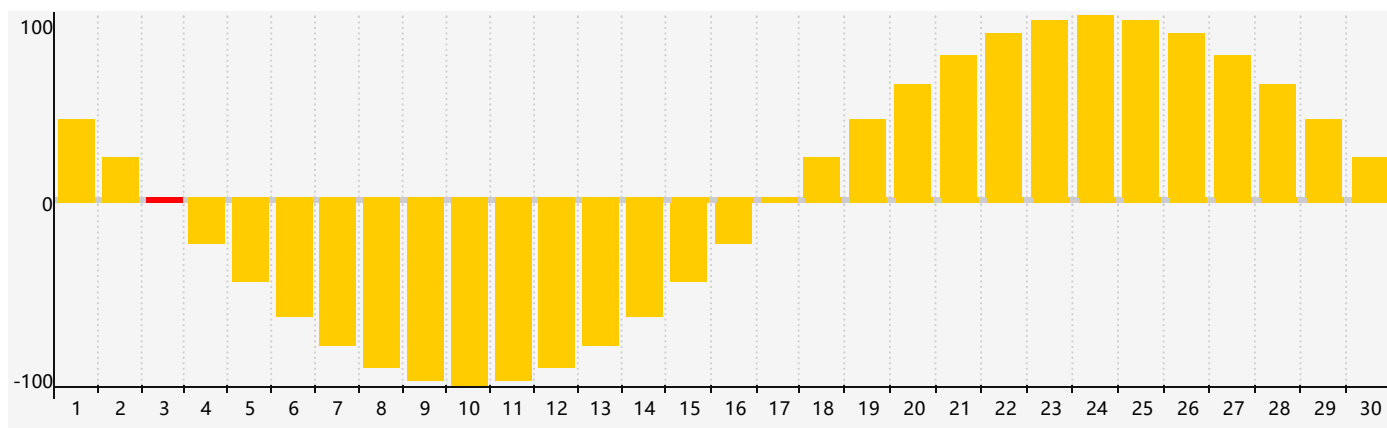

Juin 2019 Calendrier Émotionnel de Biorythme

Juin 2019

| DIM | LUN | MAR | MER | JEU | VEN | SAM |
|-----|----------------------------|-----|-----|-----|-----|-----|
| 26 | 27 | 28 | 29 | 30 | 31 | 1 |
| 2 | 3 <small>Émotif</small> | 4 | 5 | 6 | 7 | 8 |
| 9 | 10 | 11 | 12 | 13 | 14 | 15 |
| 16 | 17 | 18 | 19 | 20 | 21 | 22 |
| 23 | 24 | 25 | 26 | 27 | 28 | 29 |
| 30 | 1 <small>Émotif</small> | 2 | 3 | 4 | 5 | 6 |