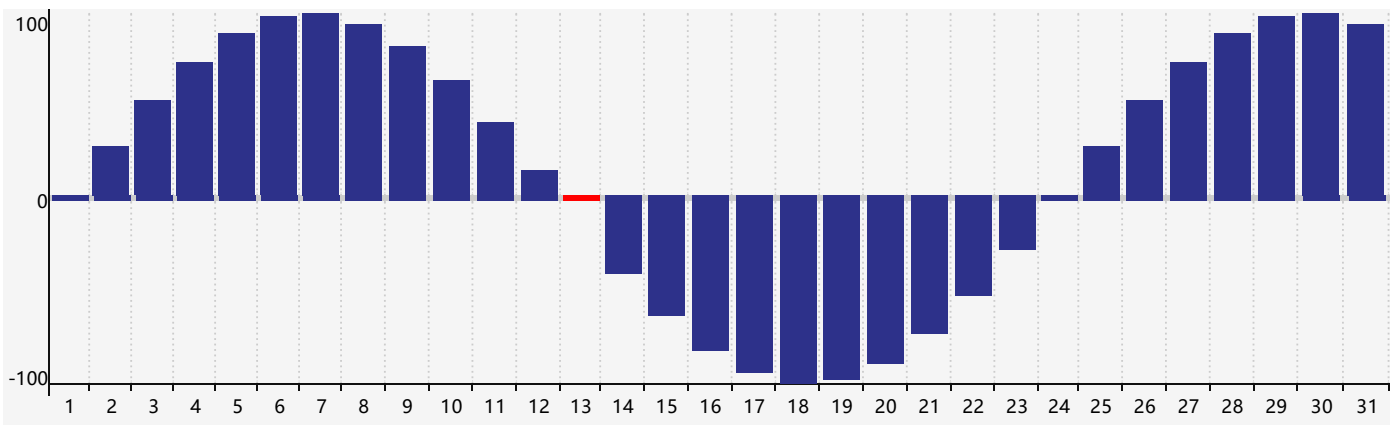

Juillet 2019 Calendrier de Biorythme Intellectuel

Juillet 2019 Calendrier Émotionnel de Biorythme

Juillet 2019 Calendrier de Biorythme Physique

Juillet 2019

DIM	LUN	MAR	MER	JEU	VEN	SAM
30	1	2	3	4	5	6
7	8	9	10	11	12	13 Physique
14	15	16	17	18 Intellectuel Émotif	19	20
21	22	23	24	25	26	27
28	29	30	31	1	2	3