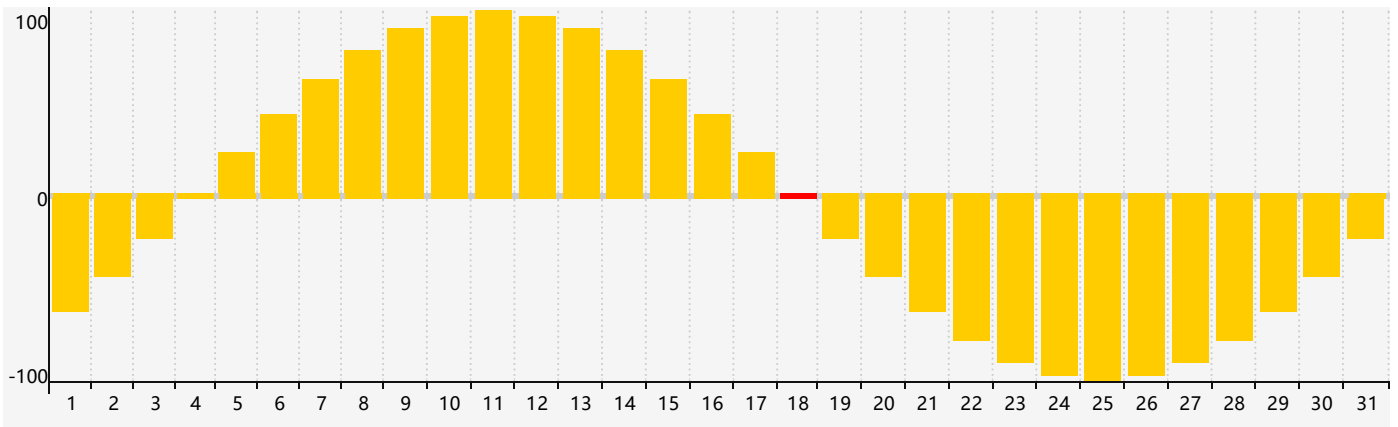

Juillet 2019 Calendrier de Biorythme Intellectuel

Juillet 2019 Calendrier Émotionnel de Biorythme

Juillet 2019 Calendrier de Biorythme Physique

Juillet 2019

DIM	LUN	MAR	MER	JEU	VEN	SAM
30	1	2	3	4	5	6
7	8	9	10	11	12	13 Physique
14	15	16	17	18 Intellectuel Émotif	19	20
21	22	23	24	25	26	27
28	29	30	31	1	2	3