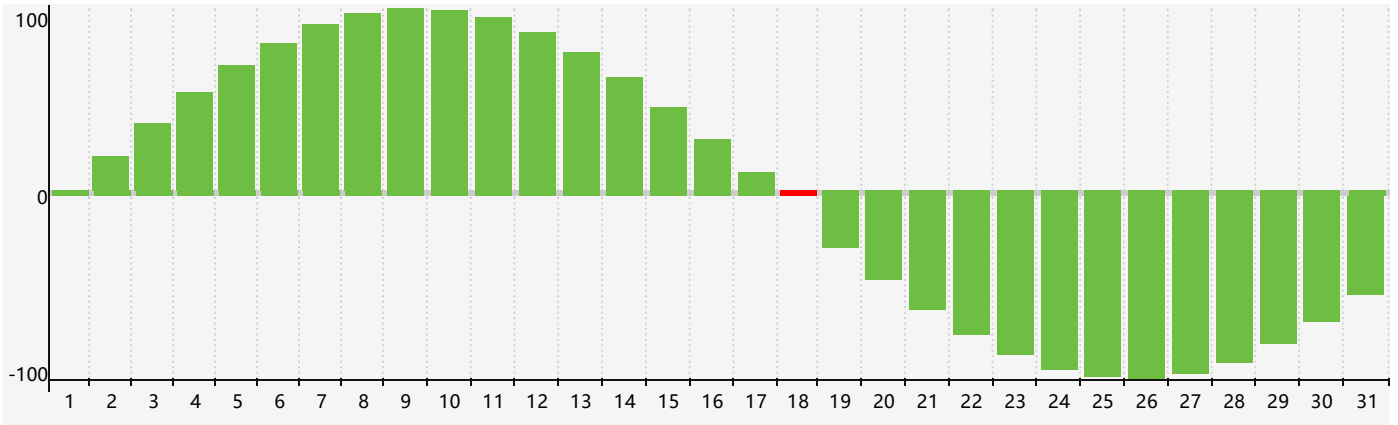

Juillet 2019 Calendrier de Biorythme Intellectuel

Juillet 2019 Calendrier Émotionnel de Biorythme

Juillet 2019 Calendrier de Biorythme Physique

Juillet 2019

DIM	LUN	MAR	MER	JEU	VEN	SAM
30	1	2	3	4	5	6
7	8	9	10	11	12	13 Physique
14	15	16	17	18 Intellectuel Émotif	19	20
21	22	23	24	25	26	27
28	29	30	31	1	2	3