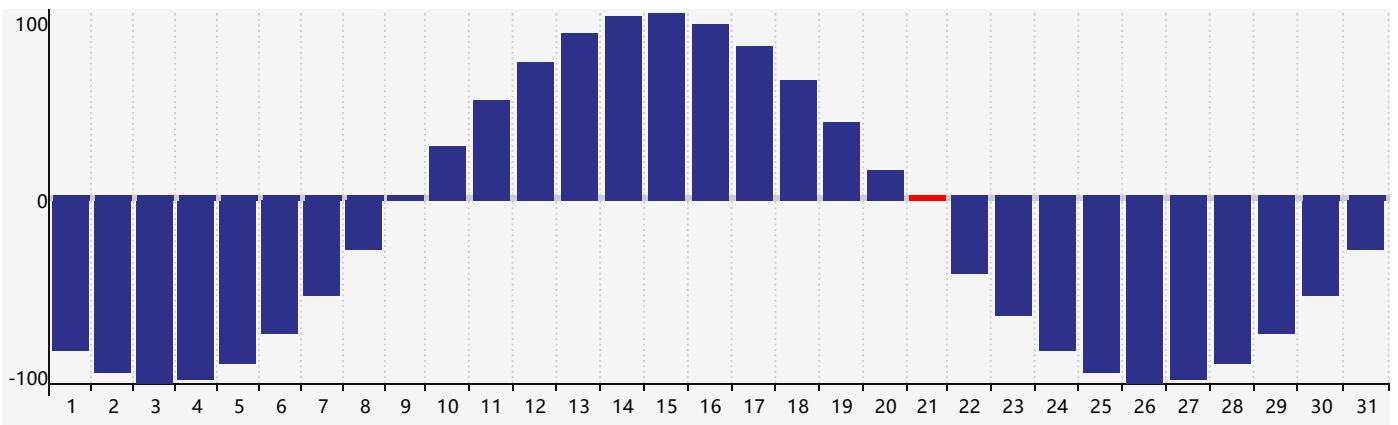

Juillet 2019 Calendrier de Biorythme Intellectuel

Juillet 2019 Calendrier Émotionnel de Biorythme

Juillet 2019 Calendrier de Biorythme Physique

Juillet 2019

DIM	LUN	MAR	MER	JEU	VEN	SAM
30	1	2	3	4	5	6 <small>Émotif</small>
7 <small>Intellectuel</small>	8	9	10	11	12	13
14	15	16	17	18	19	20
21 <small>Physique</small>	22	23	24	25	26	27
28	29	30	31	1	2	3 <small>Émotif</small>