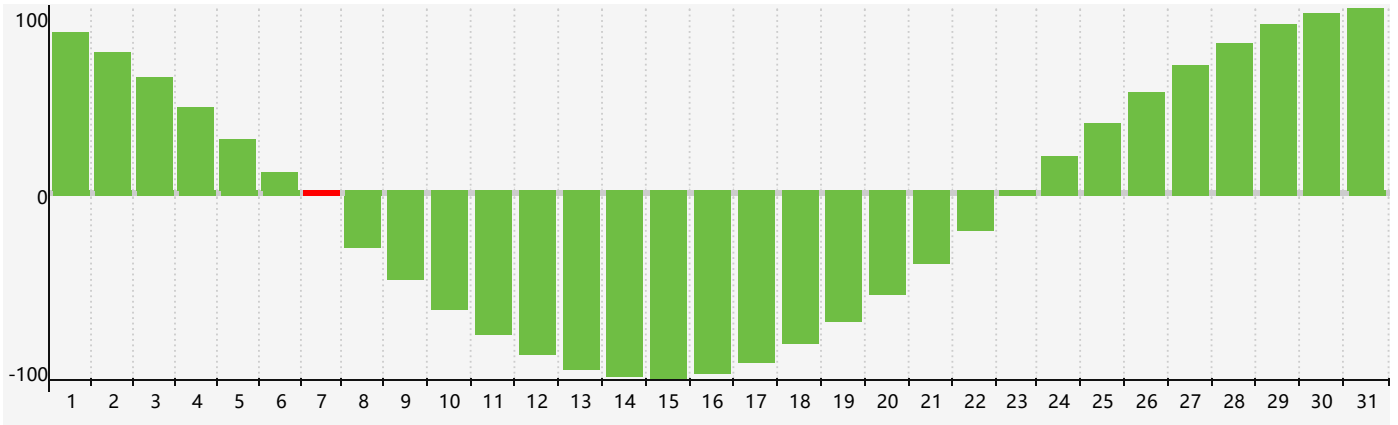

Juillet 2019 Calendrier de Biorythme Intellectuel

Juillet 2019 Calendrier Émotionnel de Biorythme

Juillet 2019 Calendrier de Biorythme Physique

Juillet 2019

DIM	LUN	MAR	MER	JEU	VEN	SAM
30	1	2	3	4	5	6 <small>Émotif</small>
7 <small>Intellectuel</small>	8	9	10	11	12	13
14	15	16	17	18	19	20
21 <small>Physique</small>	22	23	24	25	26	27
28	29	30	31	1	2	3 <small>Émotif</small>