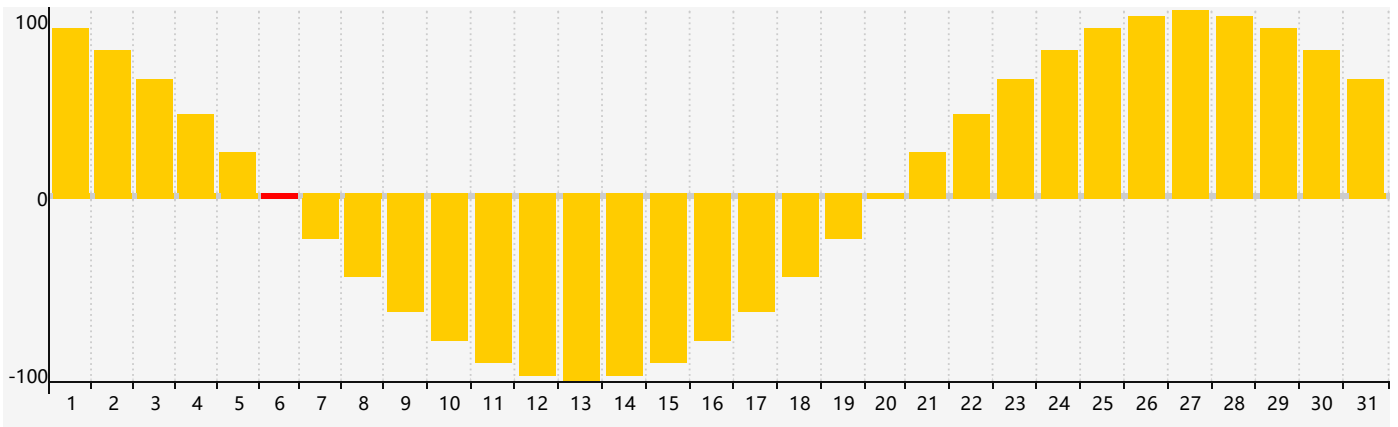

Juillet 2019 Calendrier de Biorythme Intellectuel

Juillet 2019 Calendrier Émotionnel de Biorythme

Juillet 2019 Calendrier de Biorythme Physique

Juillet 2019

DIM	LUN	MAR	MER	JEU	VEN	SAM
30	1	2	3	4	5	6 <small>Émotif</small>
7 <small>Intellectuel</small>	8	9	10	11	12	13
14	15	16	17	18	19	20
21 <small>Physique</small>	22	23	24	25	26	27
28	29	30	31	1	2	3 <small>Émotif</small>