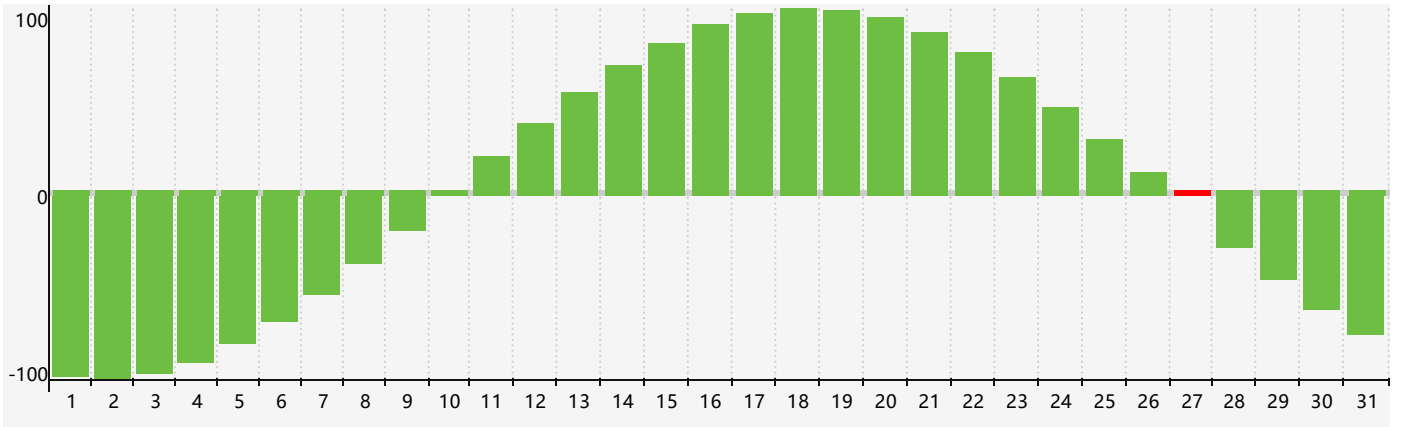

Juillet 2019 Calendrier de Biorythme Intellectuel

Juillet 2019

DIM	LUN	MAR	MER	JEU	VEN	SAM
30	1	2	3	4	5	6
7	8	9	10	11	12	13
14	15	16	17	18	19	20
21	22	23	24	25	26	27 Intellectuel
28	29	30	31	1	2	3