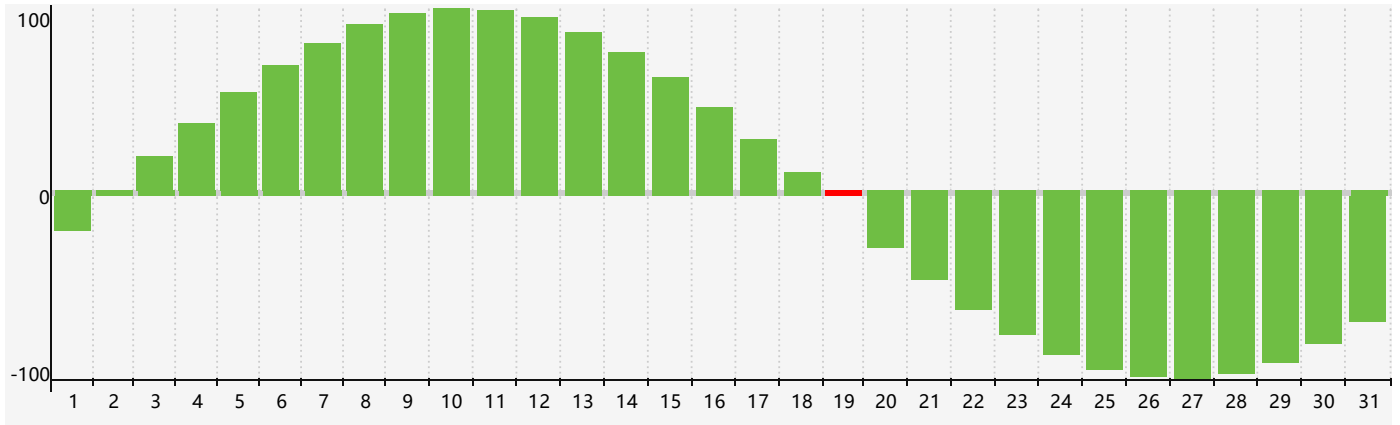

Octobre 2020 Calendrier de Biorythme Intellectuel

Octobre 2020 Calendrier Émotionnel de Biorythme

Octobre 2020 Calendrier de Biorythme Physique

Octobre 2020

DIM	LUN	MAR	MER	JEU	VEN	SAM
27 	28 Physique 	29 	30 	1 Émotif 	2 	3 
4 	5 	6 	7 	8 	9 	10 
11 	12 	13 	14 	15 	16 	17 
18 	19 Intellectuel 	20 	21 Physique 	22 	23 	24 
25 	26 	27 	28 	29 Émotif 	30 	31 