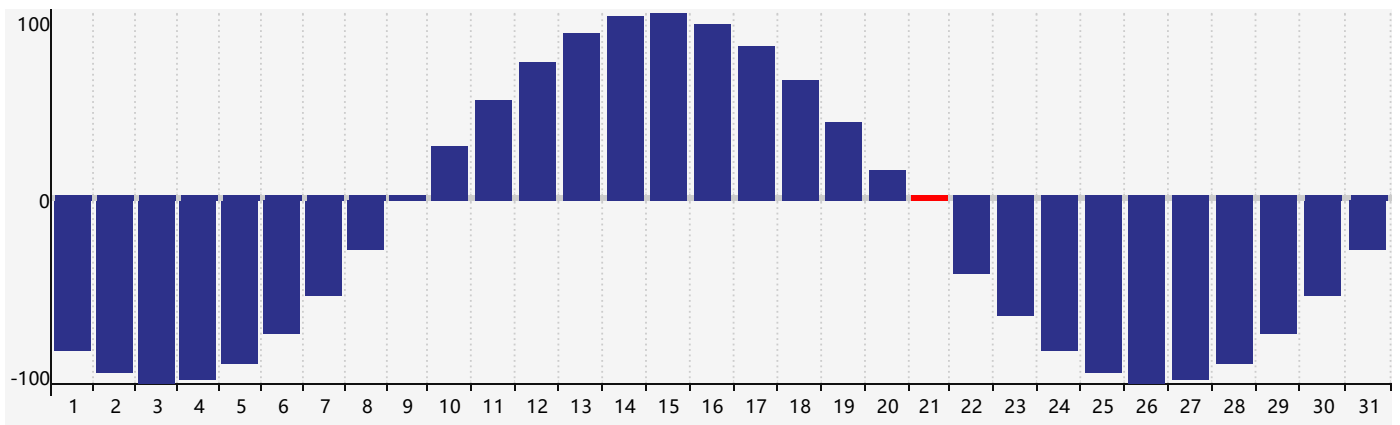

Octobre 2020 Calendrier de Biorythme Intellectuel

Octobre 2020 Calendrier Émotionnel de Biorythme

Octobre 2020 Calendrier de Biorythme Physique

Octobre 2020

DIM	LUN	MAR	MER	JEU	VEN	SAM
27 	28 Physique 	29 	30 	1 Émotif 	2 	3 
4 	5 	6 	7 	8 	9 	10 
11 	12 	13 	14 	15 	16 	17 
18 	19 Intellectuel 	20 	21 Physique 	22 	23 	24 
25 	26 	27 	28 	29 Émotif 	30 	31 