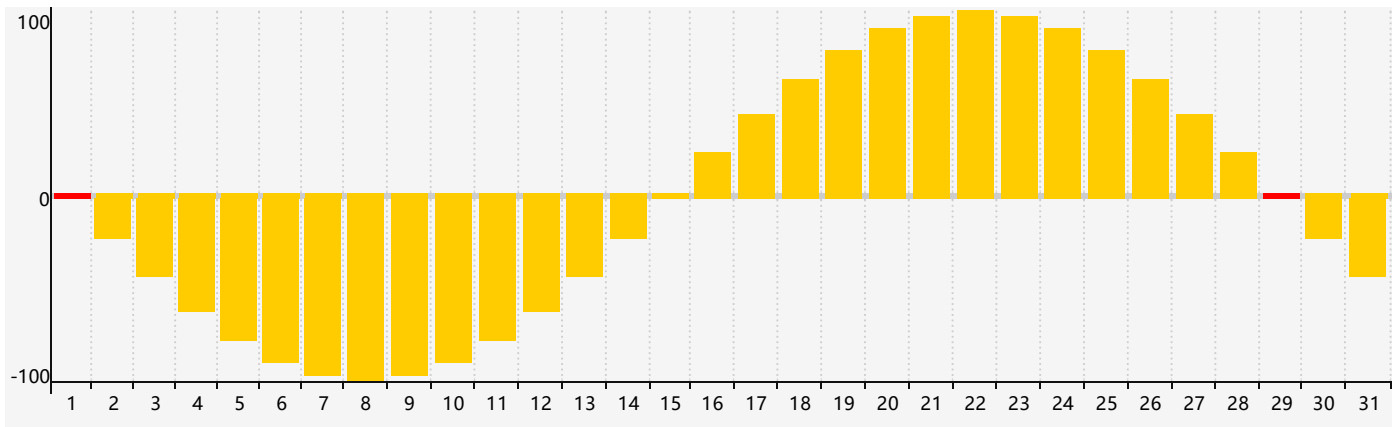

Octobre 2020 Calendrier de Biorythme Intellectuel

Octobre 2020 Calendrier Émotionnel de Biorythme

Octobre 2020 Calendrier de Biorythme Physique

Octobre 2020

DIM	LUN	MAR	MER	JEU	VEN	SAM
27 	28 Physique 	29 	30 	1 Émotif 	2 	3 
4 	5 	6 	7 	8 	9 	10 
11 	12 	13 	14 	15 	16 	17 
18 	19 Intellectuel 	20 	21 Physique 	22 	23 	24 
25 	26 	27 	28 	29 Émotif 	30 	31 