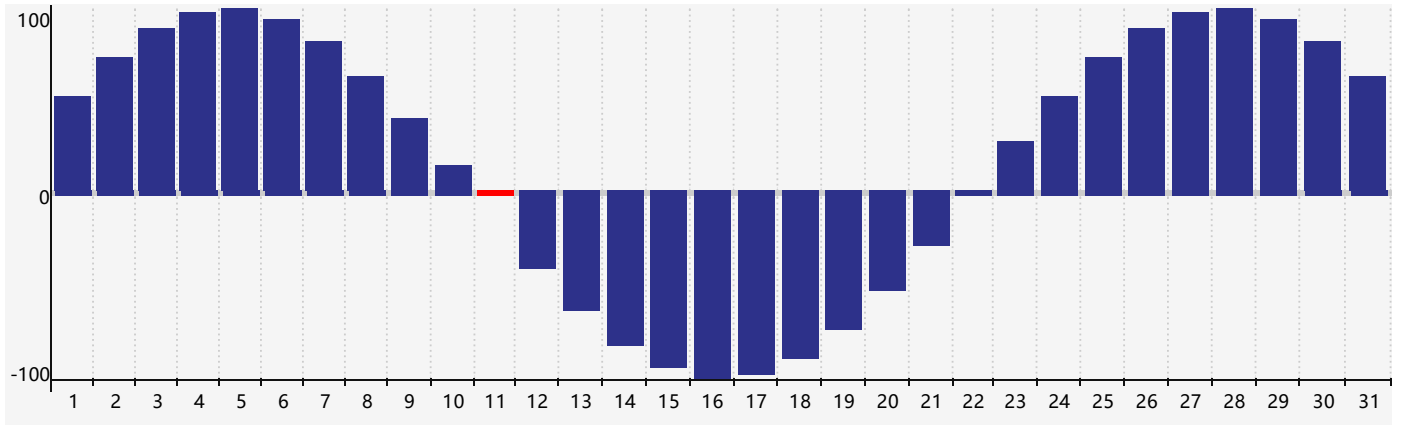

Octobre 2020 Calendrier de Biorythme Physique

Octobre 2020

DIM	LUN	MAR	MER	JEU	VEN	SAM
27	28	29	30	1	2	3
4	5	6	7	8	9	10
11 Physique	12	13	14	15	16	17
18	19	20	21	22	23	24
25	26	27	28	29	30	31