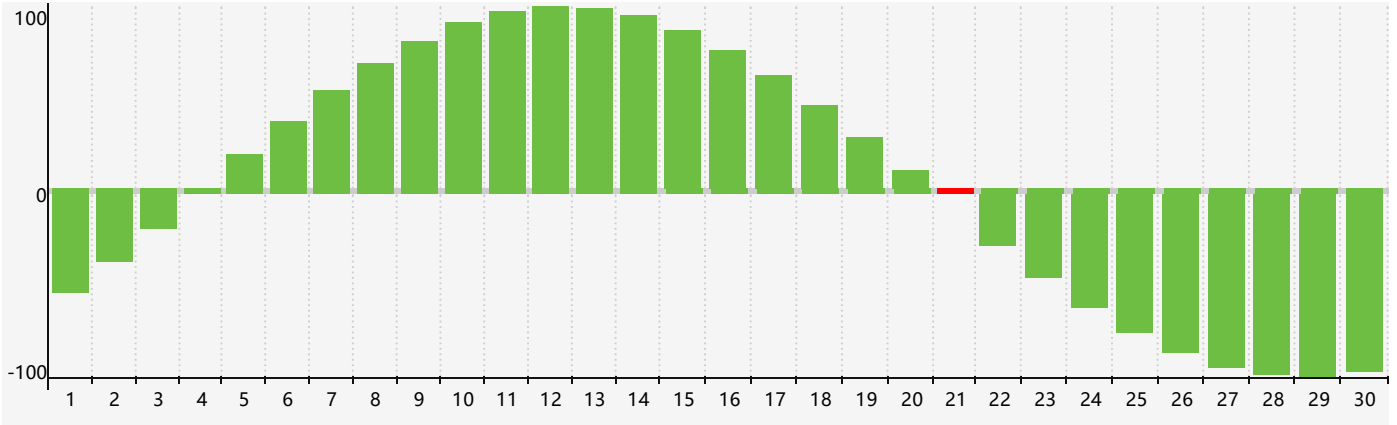

Novembre 2020 Calendrier de Biorythme Intellectuel

Novembre 2020 Calendrier Émotionnel de Biorythme

Novembre 2020 Calendrier de Biorythme Physique

Novembre 2020

DIM	LUN	MAR	MER	JEU	VEN	SAM
1 	2 	3 	4 	5 	6 	7 
8 	9 	10 	11 	12 	13 Physique 	14 
15 	16 	17 	18 	19 	20 	21 Intellectuel 
22 	23 	24 	25 	26 Émotif 	27 	28 
29 	30 	1 	2 	3 	4 	5 