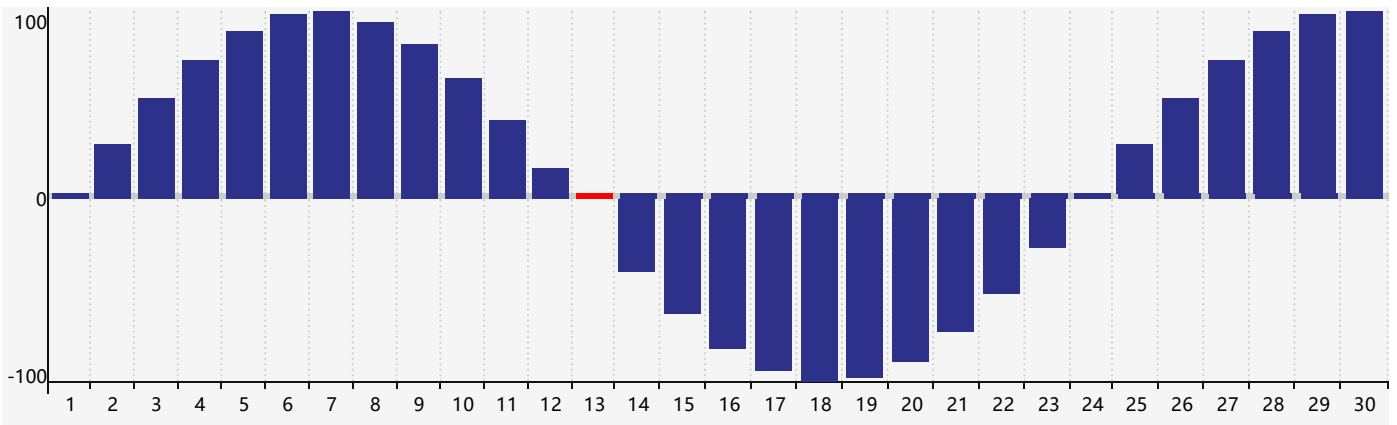

Novembre 2020 Calendrier de Biorythme Intellectuel

Novembre 2020 Calendrier Émotionnel de Biorythme

Novembre 2020 Calendrier de Biorythme Physique

Novembre 2020

DIM	LUN	MAR	MER	JEU	VEN	SAM
1 	2 	3 	4 	5 	6 	7 
8 	9 	10 	11 	12 	13 Physique 	14 
15 	16 	17 	18 	19 	20 	21 Intellectuel 
22 	23 	24 	25 	26 Émotif 	27 	28 
29 	30 	1 	2 	3 	4 	5 