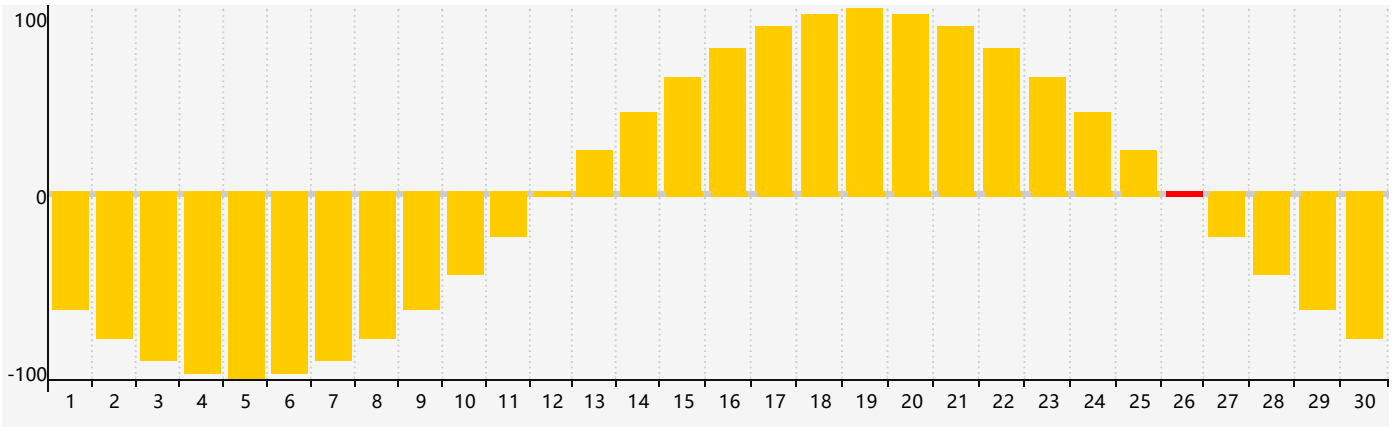

Novembre 2020 Calendrier de Biorythme Intellectuel

Novembre 2020 Calendrier Émotionnel de Biorythme

Novembre 2020 Calendrier de Biorythme Physique

Novembre 2020

DIM	LUN	MAR	MER	JEU	VEN	SAM
1 	2 	3 	4 	5 	6 	7 
8 	9 	10 	11 	12 	13 Physique 	14 
15 	16 	17 	18 	19 	20 	21 Intellectuel 
22 	23 	24 	25 	26 Émotif 	27 	28 
29 	30 	1 	2 	3 	4 	5 