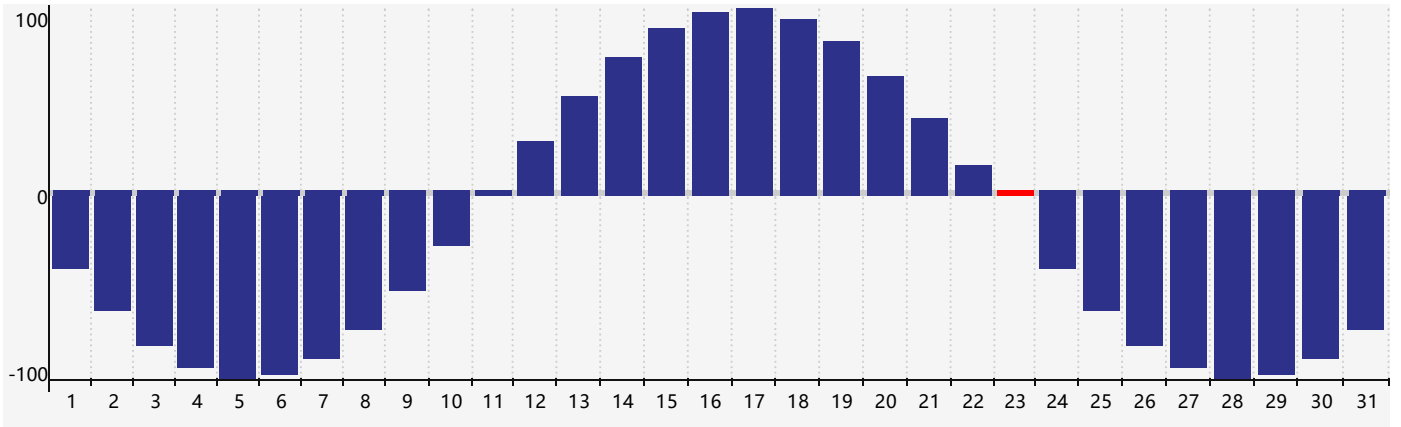

Décembre 2020 Calendrier de Biorythme Physique

Décembre 2020

DIM	LUN	MAR	MER	JEU	VEN	SAM
29	30 <small>Physique</small>	1	2	3	4	5
6	7	8	9	10	11	12
13	14	15	16	17	18	19
20	21	22	23 <small>Physique</small>	24	25	26
27	28	29	30	31	1	2