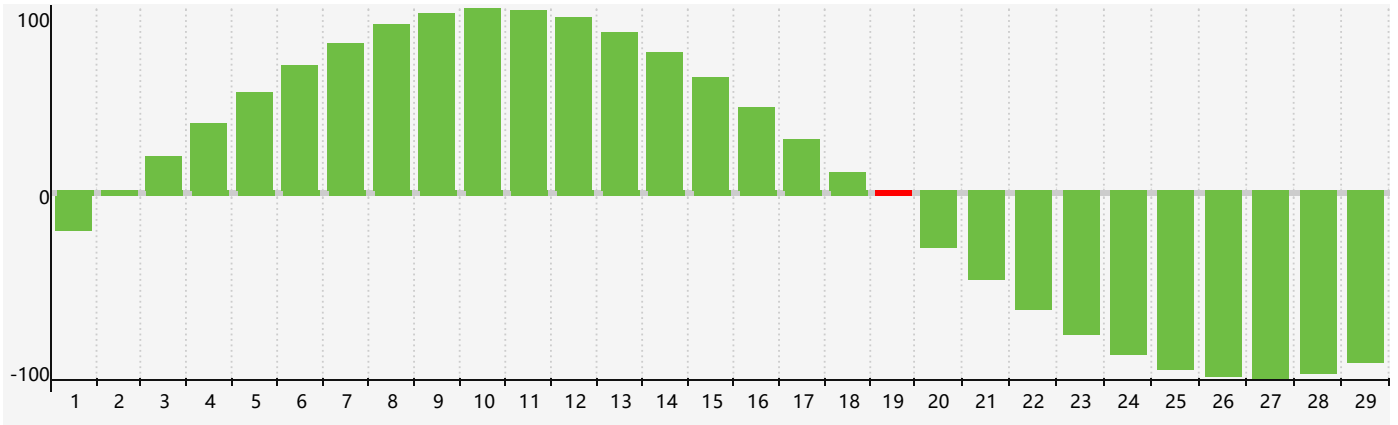

Février 2020 Calendrier de Biorythme Intellectuel

Février 2020 Calendrier Émotionnel de Biorythme

Février 2020 Calendrier de Biorythme Physique

Février 2020

DIM	LUN	MAR	MER	JEU	VEN	SAM
26	27	28	29	30 <small>Physique</small>	31	1
2	3	4	5	6	7	8
9	10	11	12	13	14	15
16	17	18	19 <small>Intellectuel</small>	20	21 <small>Émotif</small>	22 <small>Physique</small>
23	24	25	26	27	28	29