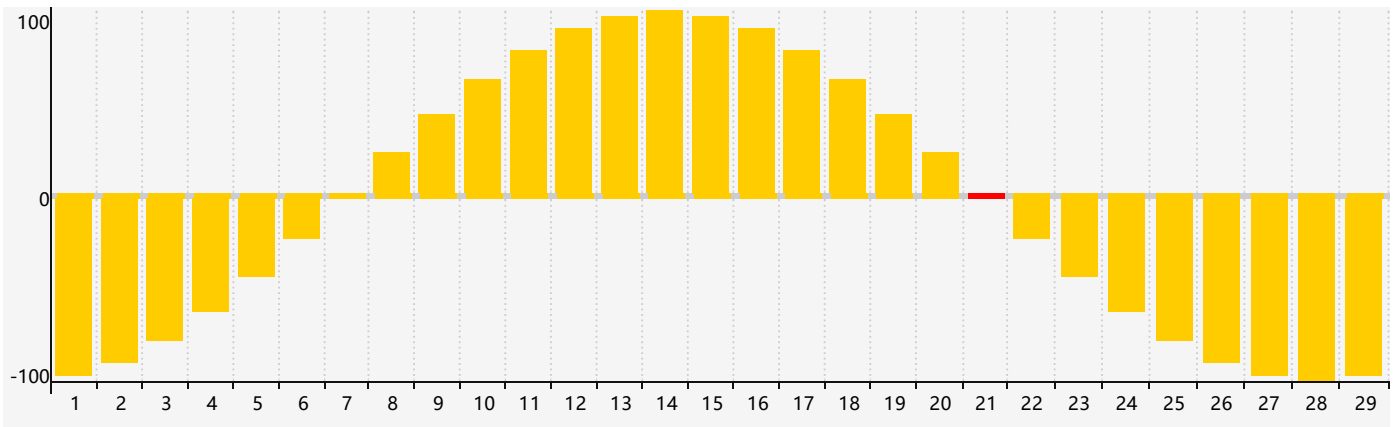

Février 2020 Calendrier de Biorythme Intellectuel

Février 2020 Calendrier Émotionnel de Biorythme

Février 2020 Calendrier de Biorythme Physique

Février 2020

DIM	LUN	MAR	MER	JEU	VEN	SAM
26	27	28	29	30 <small>Physique</small>	31	1
2	3	4	5	6	7	8
9	10	11	12	13	14	15
16	17	18	19 <small>Intellectuel</small>	20	21 <small>Émotif</small>	22 <small>Physique</small>
23	24	25	26	27	28	29