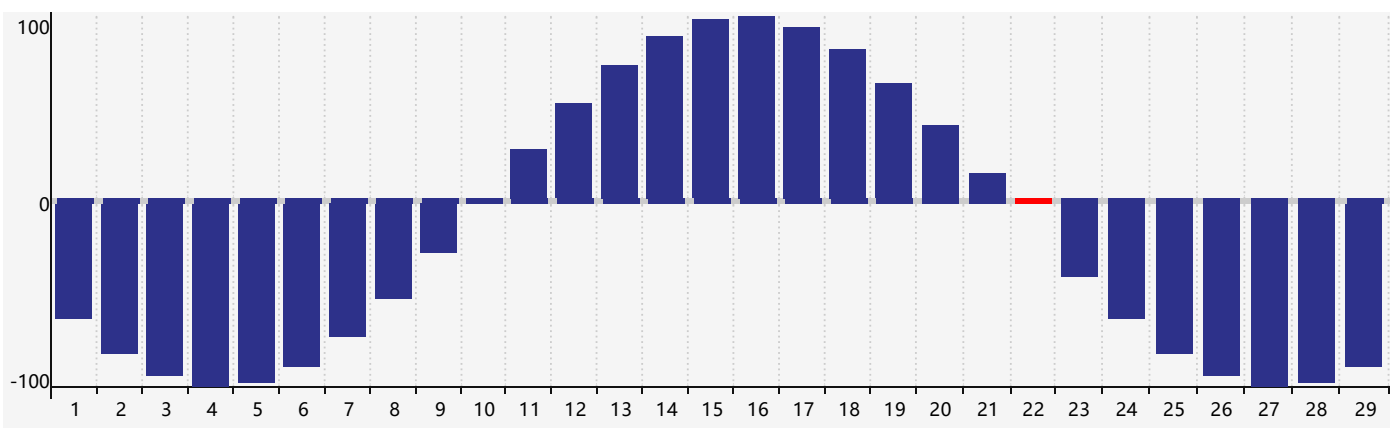

Février 2020 Calendrier de Biorythme Intellectuel

Février 2020 Calendrier Émotionnel de Biorythme

Février 2020 Calendrier de Biorythme Physique

Février 2020

DIM	LUN	MAR	MER	JEU	VEN	SAM
26	27	28	29	30 <small>Physique</small>	31	1
2	3	4	5	6	7	8
9	10	11	12	13	14	15
16	17	18	19 <small>Intellectuel</small>	20	21 <small>Émotif</small>	22 <small>Physique</small>
23	24	25	26	27	28	29