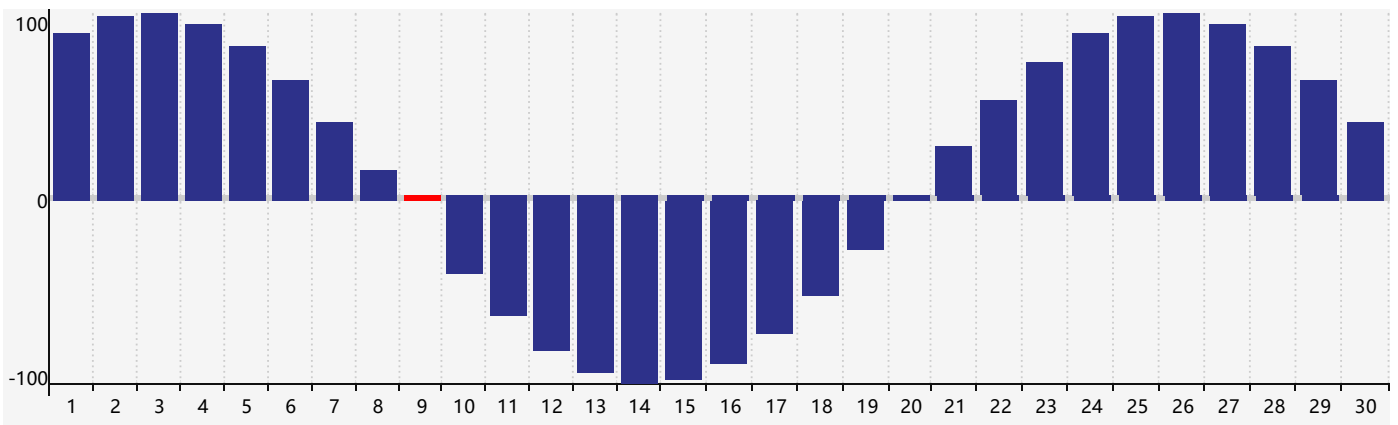

Juin 2020 Calendrier de Biorythme Intellectuel

Juin 2020 Calendrier Émotionnel de Biorythme

Juin 2020 Calendrier de Biorythme Physique

Juin 2020

DIM	LUN	MAR	MER	JEU	VEN	SAM
31 	1 	2 	3 Intellectuel 	4 	5 	6 
7 	8 	9 Physique 	10 	11 	12 	13 
14 	15 	16 	17 	18 	19 	20 
21 	22 	23 	24 	25 	26 Émotif 	27 
28 	29 	30 	1 	2 Physique 	3 	4 