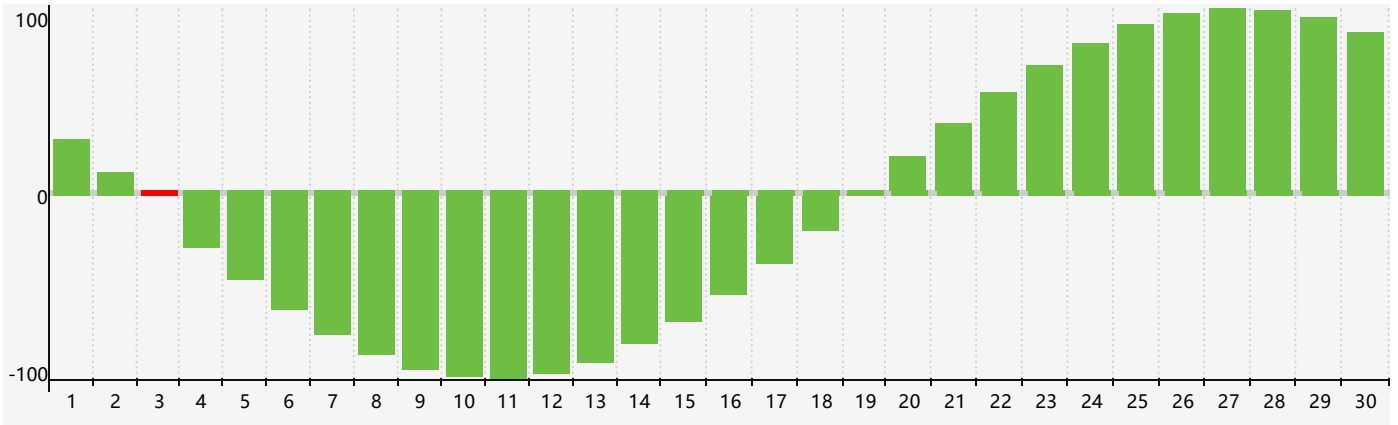

Juin 2020 Calendrier de Biorythme Intellectuel

Juin 2020 Calendrier Émotionnel de Biorythme

Juin 2020 Calendrier de Biorythme Physique

Juin 2020

DIM	LUN	MAR	MER	JEU	VEN	SAM
31 	1 	2 	3 Intellectuel 	4 	5 	6 
7 	8 	9 Physique 	10 	11 	12 	13 
14 	15 	16 	17 	18 	19 	20 
21 	22 	23 	24 	25 	26 Émotif 	27 
28 	29 	30 	1 	2 Physique 	3 	4 