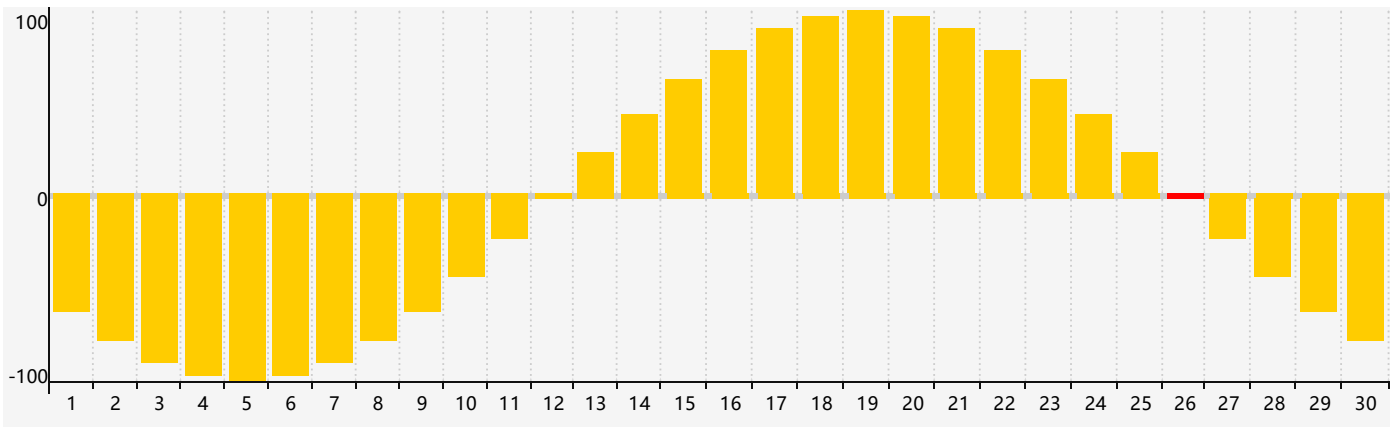

Juin 2020 Calendrier de Biorythme Intellectuel

Juin 2020 Calendrier Émotionnel de Biorythme

Juin 2020 Calendrier de Biorythme Physique

Juin 2020

DIM	LUN	MAR	MER	JEU	VEN	SAM
31 	1 	2 	3 Intellectuel 	4 	5 	6 
7 	8 	9 Physique 	10 	11 	12 	13 
14 	15 	16 	17 	18 	19 	20 
21 	22 	23 	24 	25 	26 Émotif 	27 
28 	29 	30 	1 	2 Physique 	3 	4 