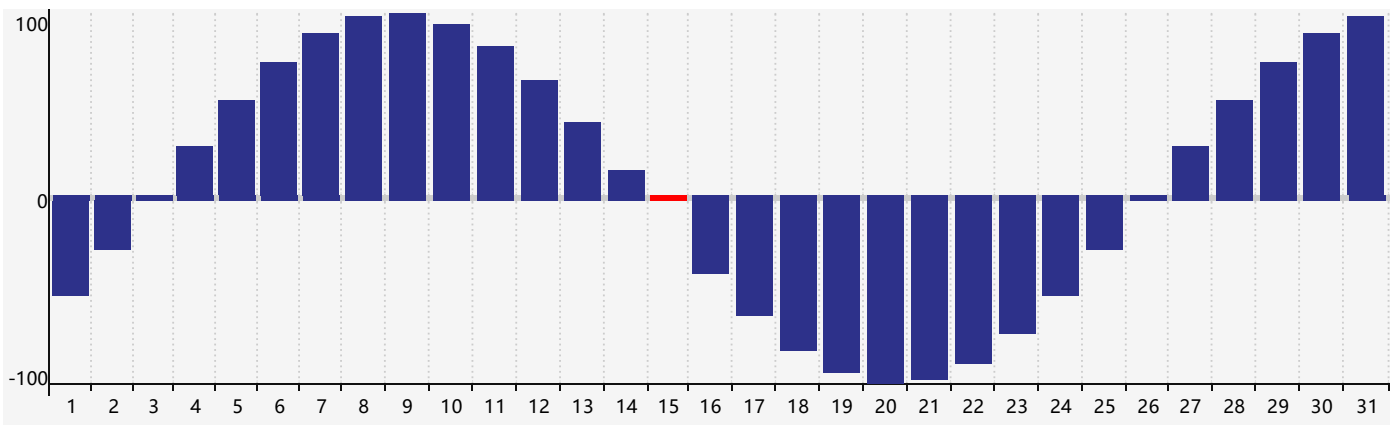

Juillet 2020 Calendrier de Biorythme Intellectuel

Juillet 2020 Calendrier Émotionnel de Biorythme

Juillet 2020 Calendrier de Biorythme Physique

Juillet 2020

DIM	LUN	MAR	MER	JEU	VEN	SAM
28	29	30	1	2	3	4
5	6	7	8	9	10	11
12	13	14	15 Physique	16	17	18
19	20	21 Intellectuel	22	23 Émotif	24	25
26	27	28	29	30	31	1