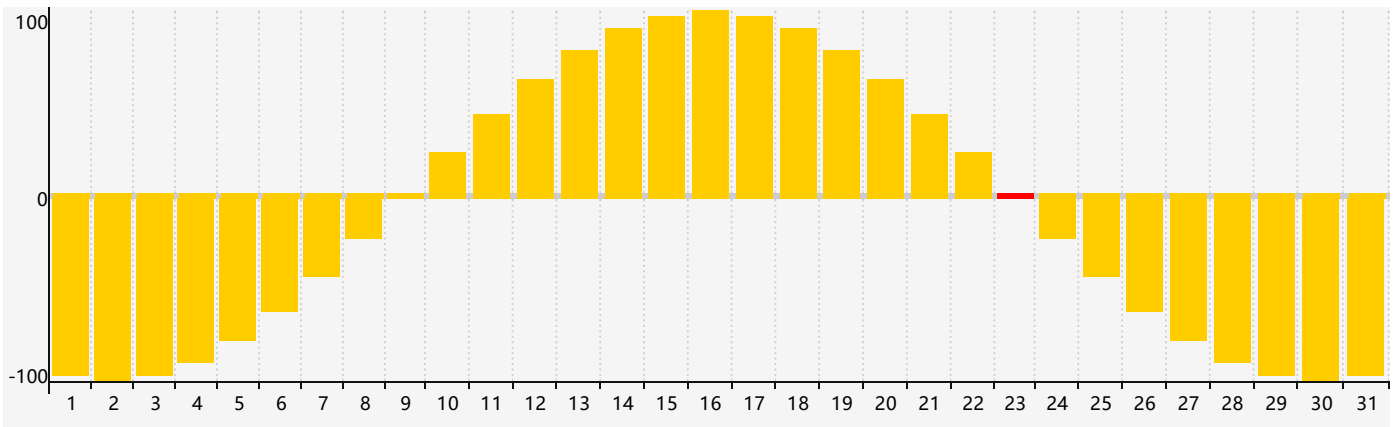

Juillet 2020 Calendrier de Biorythme Intellectuel

Juillet 2020 Calendrier Émotionnel de Biorythme

Juillet 2020 Calendrier de Biorythme Physique

Juillet 2020

DIM	LUN	MAR	MER	JEU	VEN	SAM
28	29	30	1	2	3	4
5	6	7	8	9	10	11
12	13	14	15 Physique	16	17	18
19	20	21 Intellectuel	22	23 Émotif	24	25
26	27	28	29	30	31	1