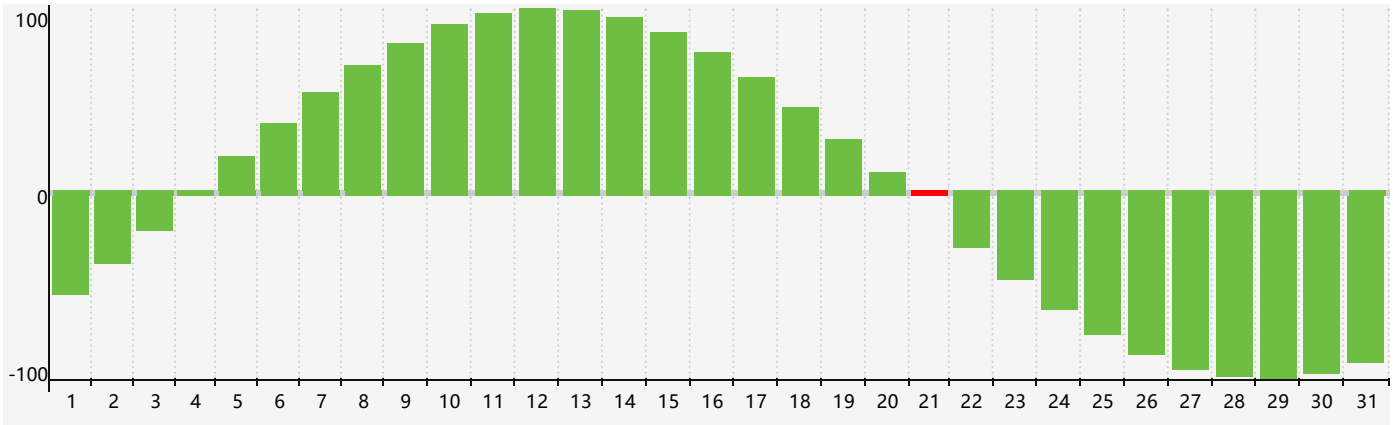

Juillet 2020 Calendrier de Biorythme Intellectuel

Juillet 2020 Calendrier Émotionnel de Biorythme

Juillet 2020 Calendrier de Biorythme Physique

Juillet 2020

DIM	LUN	MAR	MER	JEU	VEN	SAM
28	29	30	1	2	3	4
5	6	7	8	9	10	11
12	13	14	15 Physique	16	17	18
19	20	21 Intellectuel	22	23 Émotif	24	25
26	27	28	29	30	31	1