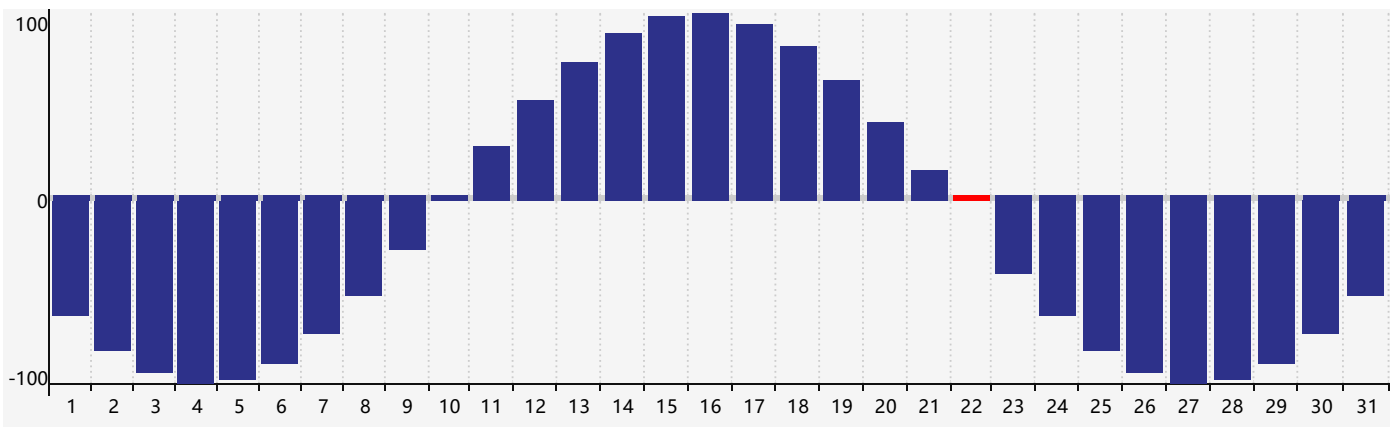

Juillet 2020 Calendrier de Biorythme Intellectuel

Juillet 2020 Calendrier Émotionnel de Biorythme

Juillet 2020 Calendrier de Biorythme Physique

Juillet 2020

DIM	LUN	MAR	MER	JEU	VEN	SAM
28	29 Physique	30	1	2	3	4
5	6	7	8	9	10	11
12	13	14 Émotif	15	16	17 Intellectuel	18
19	20	21	22 Physique	23	24	25
26	27	28	29	30	31	1