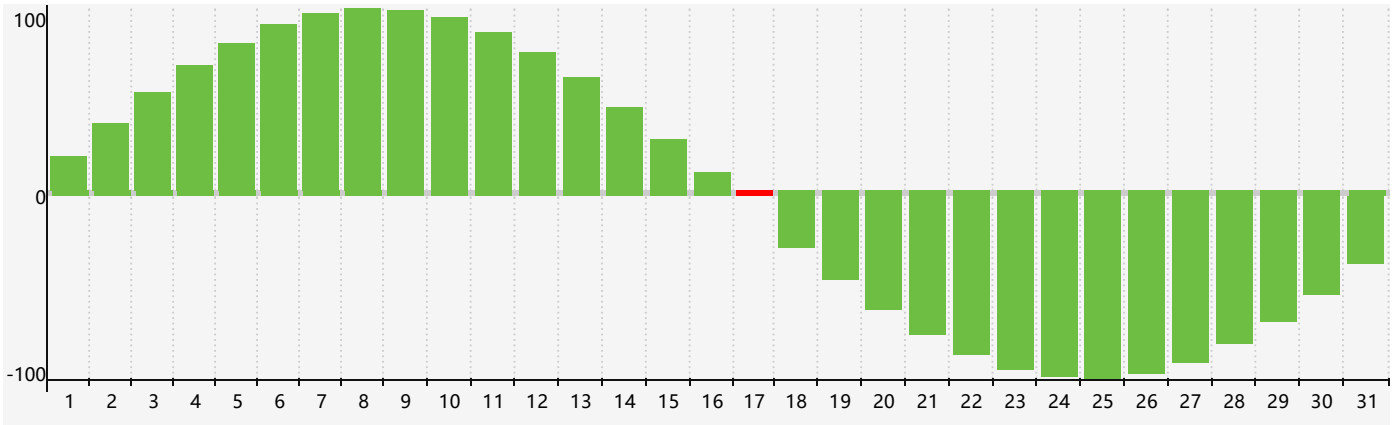

Juillet 2020 Calendrier de Biorythme Intellectuel

Juillet 2020 Calendrier Émotionnel de Biorythme

Juillet 2020 Calendrier de Biorythme Physique

Juillet 2020

DIM	LUN	MAR	MER	JEU	VEN	SAM
28	29 Physique	30	1	2	3	4
5	6	7	8	9	10	11
12	13	14 Émotif	15	16	17 Intellectuel	18
19	20	21	22 Physique	23	24	25
26	27	28	29	30	31	1