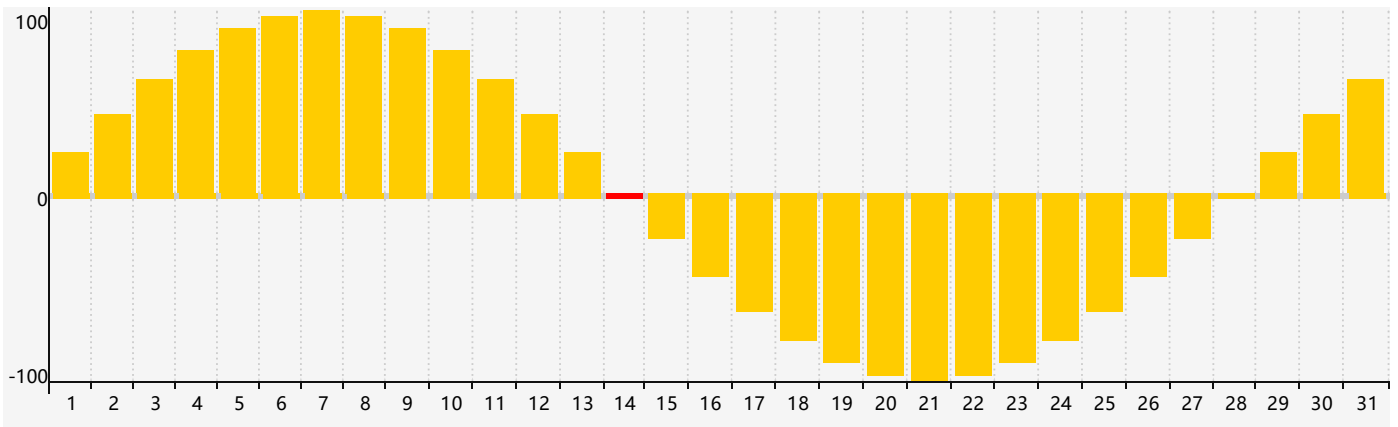

Juillet 2020 Calendrier de Biorythme Intellectuel

Juillet 2020 Calendrier Émotionnel de Biorythme

Juillet 2020 Calendrier de Biorythme Physique

Juillet 2020

DIM	LUN	MAR	MER	JEU	VEN	SAM
28	29 Physique	30	1	2	3	4
5	6	7	8	9	10	11
12	13	14 Émotif	15	16	17 Intellectuel	18
19	20	21	22 Physique	23	24	25
26	27	28	29	30	31	1