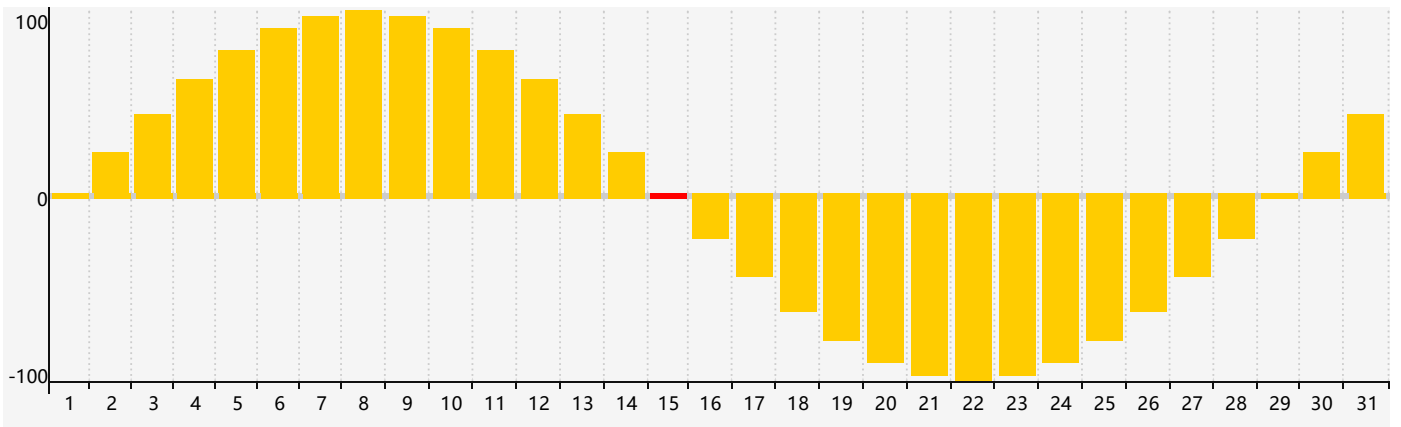

Juillet 2020 Calendrier de Biorythme Intellectuel

Juillet 2020 Calendrier Émotionnel de Biorythme

Juillet 2020 Calendrier de Biorythme Physique

Juillet 2020

DIM	LUN	MAR	MER	JEU	VEN	SAM
28	29	30	1	2	3	4
5	6 Intellectuel	7	8	9	10	11 Physique
12	13	14	15 Émotif	16	17	18
19	20	21	22	23	24	25
26	27	28	29	30	31	1