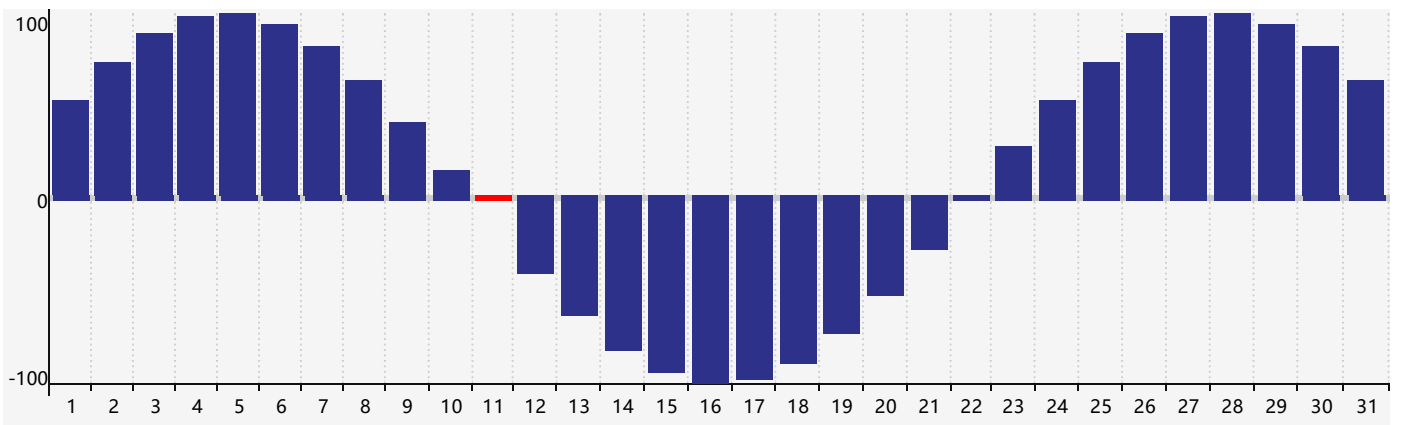

Juillet 2020 Calendrier de Biorythme Intellectuel

Juillet 2020 Calendrier Émotionnel de Biorythme

Juillet 2020 Calendrier de Biorythme Physique

Juillet 2020

DIM	LUN	MAR	MER	JEU	VEN	SAM
28	29	30	1	2	3	4
5	6 Intellectuel	7	8	9	10	11 Physique
12	13	14	15 Émotif	16	17	18
19	20	21	22	23	24	25
26	27	28	29	30	31	1