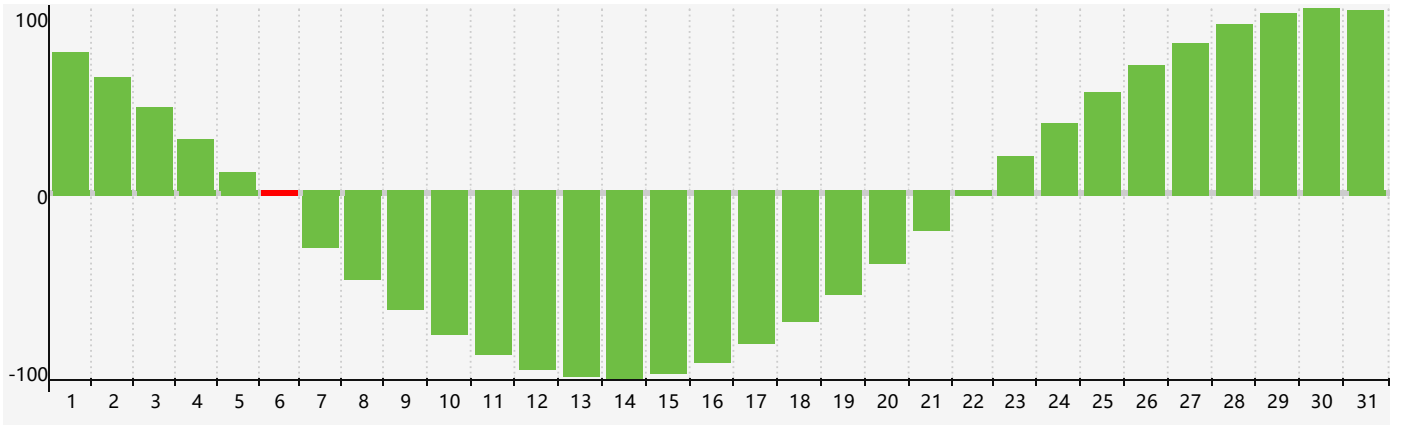

Juillet 2020 Calendrier de Biorythme Intellectuel

Juillet 2020 Calendrier Émotionnel de Biorythme

Juillet 2020 Calendrier de Biorythme Physique

Juillet 2020

DIM	LUN	MAR	MER	JEU	VEN	SAM
28	29	30	1	2	3	4
5	6 Intellectuel	7	8	9	10	11 Physique
12	13	14	15 Émotif	16	17	18
19	20	21	22	23	24	25
26	27	28	29	30	31	1