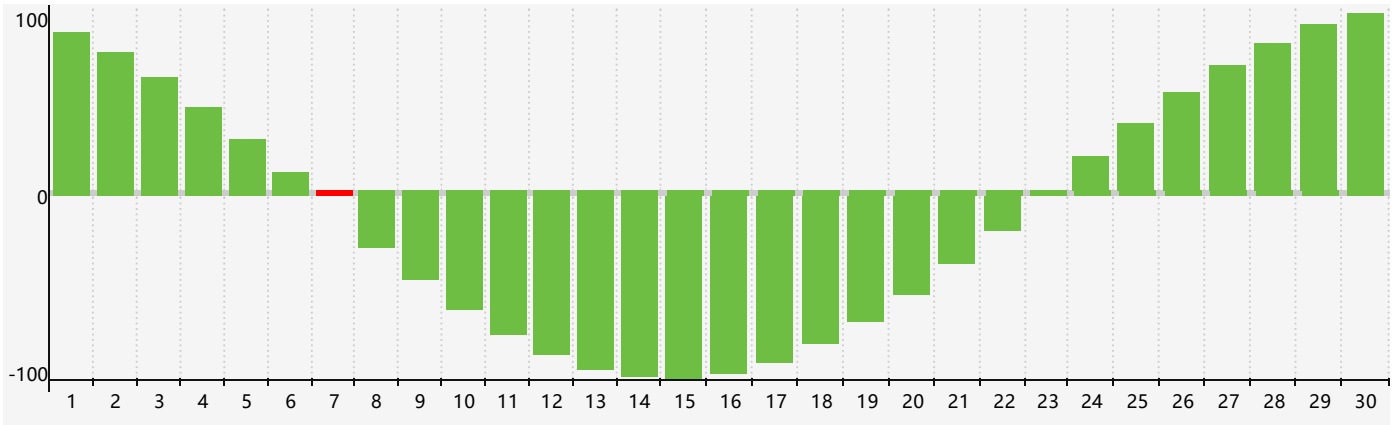

## Septembre 2020 Calendrier de Biorythme Intellectuel

## Septembre 2020 Calendrier Émotionnel de Biorythme

# Septembre 2020

| DIM   | LUN  | MAR   | MER   | JEU  | VEN   | SAM   |
|---|--|---|---|--|---|---|
| 30<br>   | 31<br>  | 1<br>    | 2<br>    | 3<br>  | 4<br>    | 5<br>  |
| 6<br>    | 7<br><span style="border: 1px solid red; padding: 2px; font-size: small;">Intellectuel</span><br> | 8<br>    | 9<br>    | 10<br>   | 11<br>   | 12<br>   |
| 13<br>   | 14<br>  | 15<br>   | 16<br>   | 17<br>   | 18<br>   | 19<br><span style="border: 1px solid red; padding: 2px; font-size: small;">Physique</span><br> |
| 20<br> | 21<br>  | 22<br> | 23<br> | 24<br><span style="border: 1px solid red; padding: 2px; font-size: small;">Émotif</span><br> | 25<br> | 26<br>   |
| 27<br> | 28<br>  | 29<br> | 30<br> | 1<br>  | 2<br>  | 3<br>  |