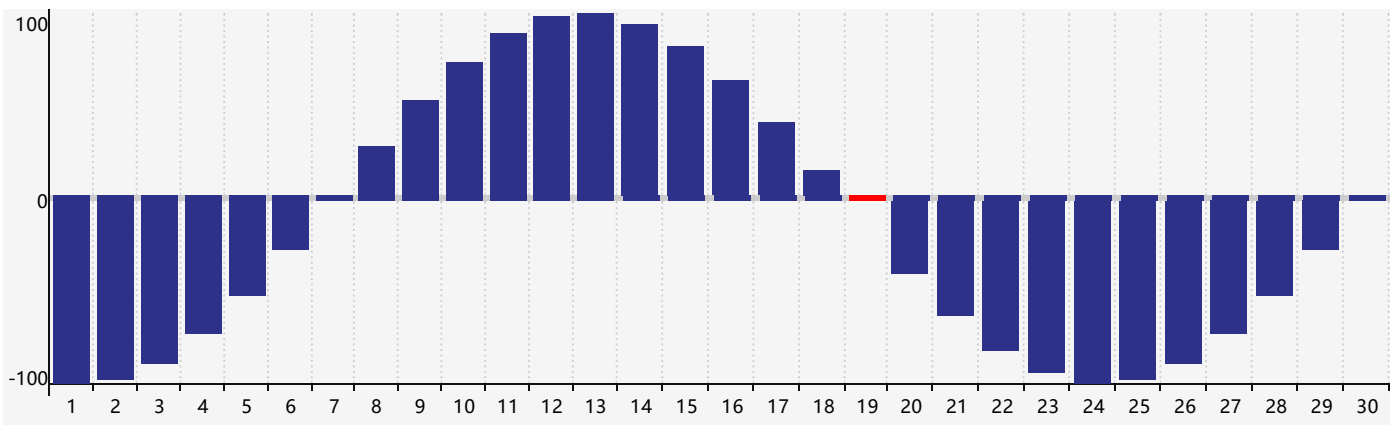

## Septembre 2020 Calendrier de Biorythme Intellectuel

## Septembre 2020 Calendrier Émotionnel de Biorythme

# Septembre 2020

| DIM   | LUN  | MAR   | MER   | JEU  | VEN   | SAM   |
|---|--|---|---|--|---|---|
| 30<br>   | 31<br>  | 1<br>    | 2<br>    | 3<br>  | 4<br>    | 5<br>  |
| 6<br>    | 7<br><span style="border: 1px solid red; padding: 2px; font-size: small;">Intellectuel</span><br> | 8<br>    | 9<br>    | 10<br>   | 11<br>   | 12<br>   |
| 13<br>   | 14<br>  | 15<br>   | 16<br>   | 17<br>   | 18<br>   | 19<br><span style="border: 1px solid red; padding: 2px; font-size: small;">Physique</span><br> |
| 20<br> | 21<br>  | 22<br> | 23<br> | 24<br><span style="border: 1px solid red; padding: 2px; font-size: small;">Émotif</span><br> | 25<br> | 26<br>   |
| 27<br> | 28<br>  | 29<br> | 30<br> | 1<br>  | 2<br>  | 3<br>  |