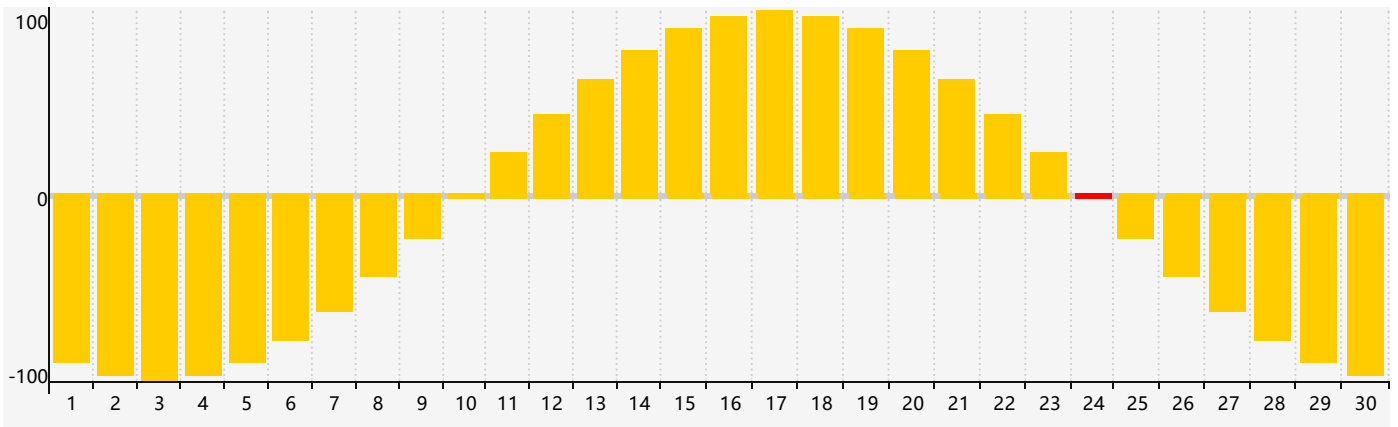

## Septembre 2020 Calendrier de Biorythme Intellectuel

## Septembre 2020 Calendrier Émotionnel de Biorythme

# Septembre 2020

| DIM   | LUN  | MAR   | MER   | JEU  | VEN   | SAM   |
|---|--|---|---|--|---|---|
| 30<br>   | 31<br>  | 1<br>    | 2<br>    | 3<br>  | 4<br>    | 5<br>  |
| 6<br>    | 7<br><span style="border: 1px solid red; padding: 2px; font-size: small;">Intellectuel</span><br> | 8<br>    | 9<br>    | 10<br>   | 11<br>   | 12<br>   |
| 13<br>   | 14<br>  | 15<br>   | 16<br>   | 17<br>   | 18<br>   | 19<br><span style="border: 1px solid red; padding: 2px; font-size: small;">Physique</span><br> |
| 20<br> | 21<br>  | 22<br> | 23<br> | 24<br><span style="border: 1px solid red; padding: 2px; font-size: small;">Émotif</span><br> | 25<br> | 26<br>   |
| 27<br> | 28<br>  | 29<br> | 30<br> | 1<br>  | 2<br>  | 3<br>  |