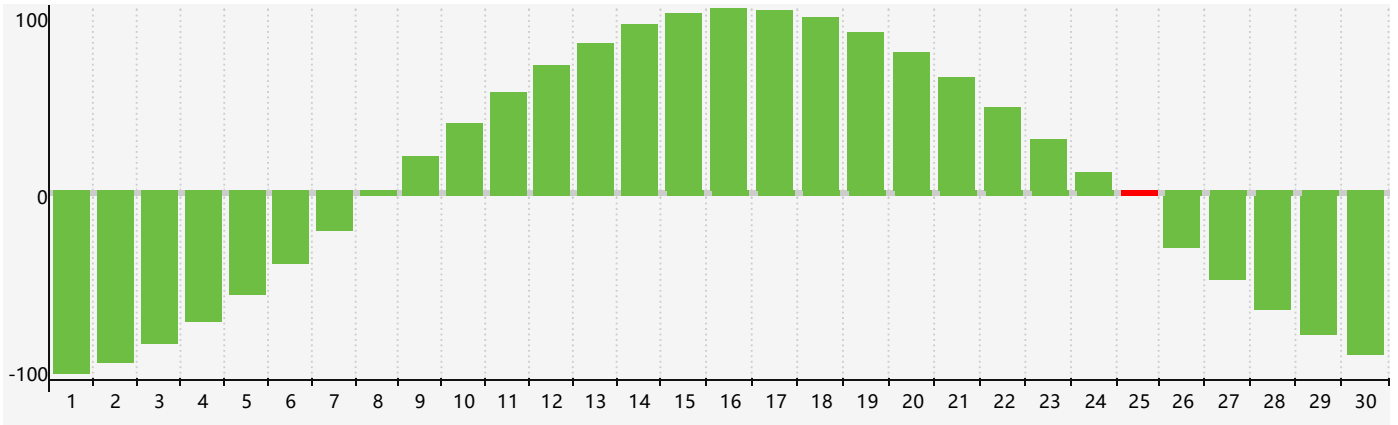

Septembre 2020 Calendrier de Biorythme Intellectuel

Septembre 2020 Calendrier Émotionnel de Biorythme

Septembre 2020 Calendrier de Biorythme Physique

Septembre 2020

| DIM | LUN | MAR | MER | JEU | VEN | SAM |
|-------------------------------|-----|-------------------------------|-----|-----------------------------|-----------------------------------|-----|
| 30 <small>Physique</small> | 31 | 1 | 2 | 3 | 4 | 5 |
| 6 | 7 | 8 | 9 | 10 | 11 | 12 |
| 13 | 14 | 15 | 16 | 17 <small>Émotif</small> | 18 | 19 |
| 20 | 21 | 22 <small>Physique</small> | 23 | 24 | 25 <small>Intellectuel</small> | 26 |
| 27 | 28 | 29 | 30 | 1 | 2 | 3 |