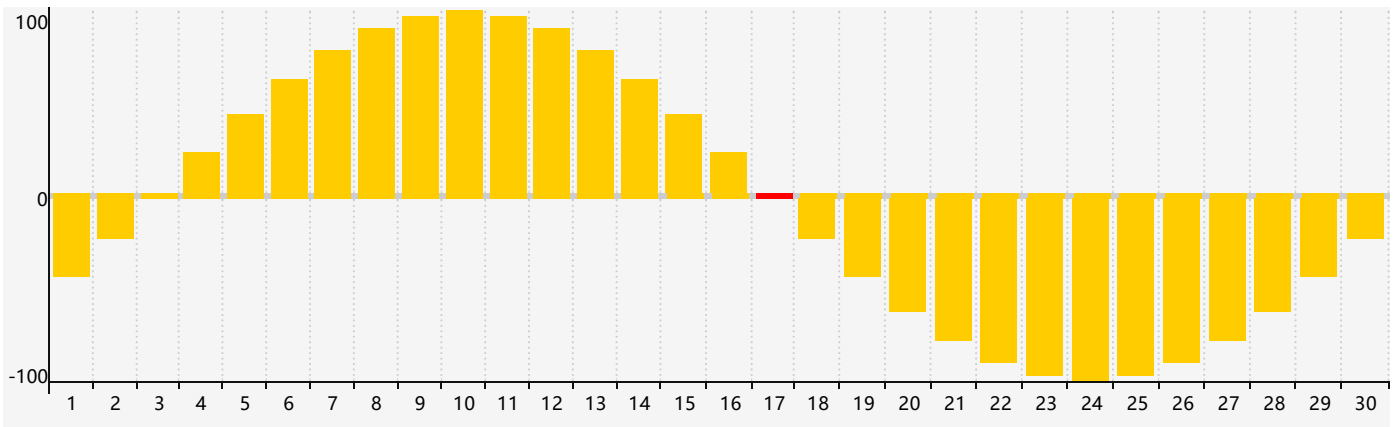

Septembre 2020 Calendrier de Biorythme Intellectuel

Septembre 2020 Calendrier Émotionnel de Biorythme

Septembre 2020 Calendrier de Biorythme Physique

Septembre 2020

| DIM | LUN | MAR | MER | JEU | VEN | SAM |
|-------------------------------|-----|-------------------------------|-----|-----------------------------|-----------------------------------|-----|
| 30 <small>Physique</small> | 31 | 1 | 2 | 3 | 4 | 5 |
| 6 | 7 | 8 | 9 | 10 | 11 | 12 |
| 13 | 14 | 15 | 16 | 17 <small>Émotif</small> | 18 | 19 |
| 20 | 21 | 22 <small>Physique</small> | 23 | 24 | 25 <small>Intellectuel</small> | 26 |
| 27 | 28 | 29 | 30 | 1 | 2 | 3 |