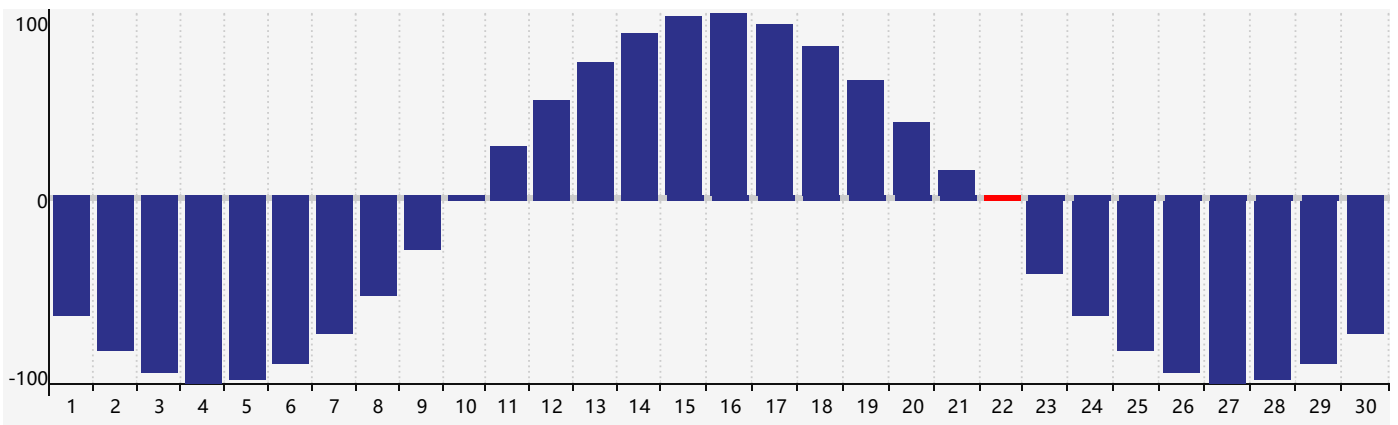

Septembre 2020 Calendrier de Biorythme Intellectuel

Septembre 2020 Calendrier Émotionnel de Biorythme

Septembre 2020 Calendrier de Biorythme Physique

Septembre 2020

| DIM | LUN | MAR | MER | JEU | VEN | SAM |
|-------------------------------|-----|-------------------------------|-----|-----------------------------|-----------------------------------|-----|
| 30 <small>Physique</small> | 31 | 1 | 2 | 3 | 4 | 5 |
| 6 | 7 | 8 | 9 | 10 | 11 | 12 |
| 13 | 14 | 15 | 16 | 17 <small>Émotif</small> | 18 | 19 |
| 20 | 21 | 22 <small>Physique</small> | 23 | 24 | 25 <small>Intellectuel</small> | 26 |
| 27 | 28 | 29 | 30 | 1 | 2 | 3 |