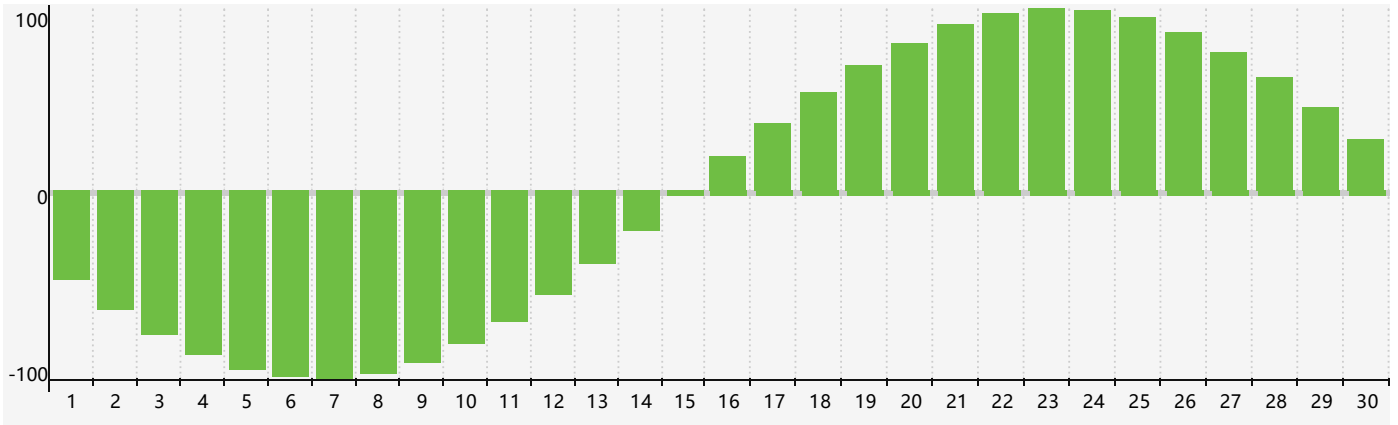

Septembre 2020 Calendrier de Biorythme Intellectuel

Septembre 2020 Calendrier Émotionnel de Biorythme

Septembre 2020 Calendrier de Biorythme Physique

Septembre 2020

DIM	LUN	MAR	MER	JEU	VEN	SAM
30 Intellectuel	31	1	2	3	4	5
6	7	8	9	10	11	12 Émotif Physique
13	14	15	16	17	18	19
20	21	22	23	24	25	26
27	28	29	30	1	2 Intellectuel	3