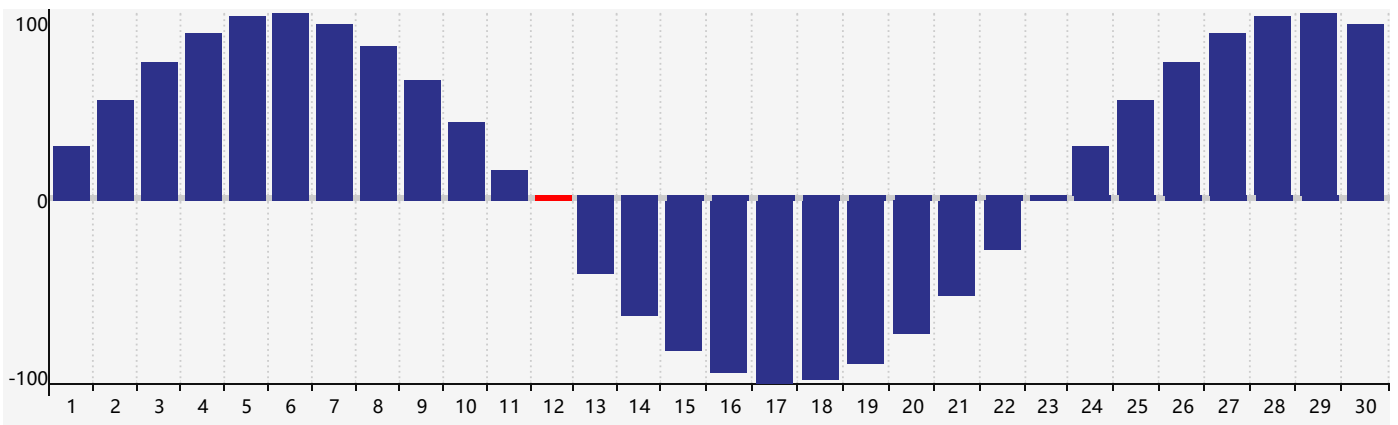

Septembre 2020 Calendrier de Biorythme Intellectuel

Septembre 2020 Calendrier Émotionnel de Biorythme

Septembre 2020 Calendrier de Biorythme Physique

Septembre 2020

DIM	LUN	MAR	MER	JEU	VEN	SAM
30 Intellectuel	31	1	2	3	4	5
6	7	8	9	10	11	12 Émotif Physique
13	14	15	16	17	18	19
20	21	22	23	24	25	26
27	28	29	30	1	2 Intellectuel	3