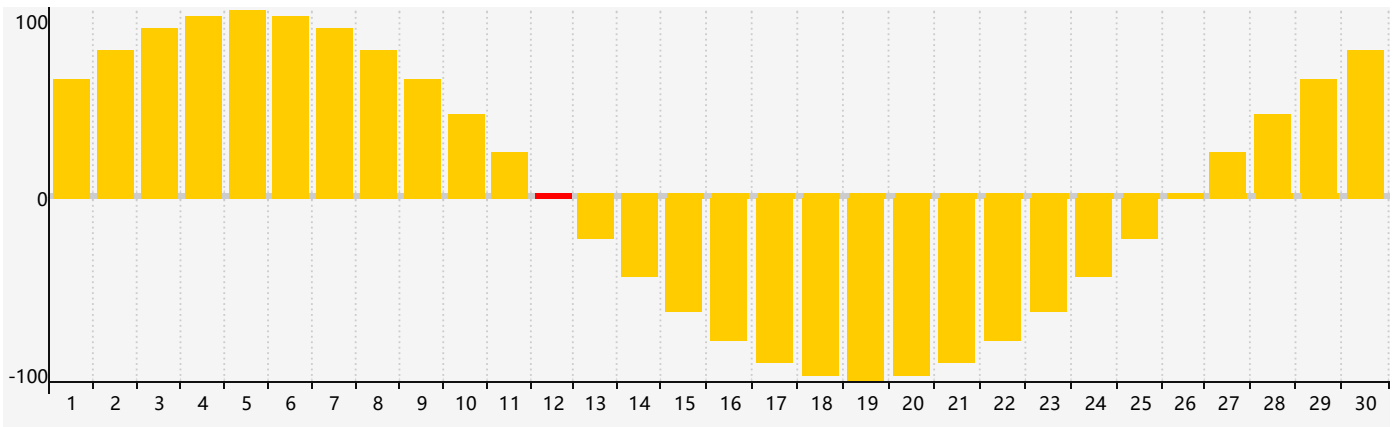

Septembre 2020 Calendrier de Biorythme Intellectuel

Septembre 2020 Calendrier Émotionnel de Biorythme

Septembre 2020 Calendrier de Biorythme Physique

Septembre 2020

DIM	LUN	MAR	MER	JEU	VEN	SAM
30 Intellectuel	31	1	2	3	4	5
6	7	8	9	10	11	12 Émotif Physique
13	14	15	16	17	18	19
20	21	22	23	24	25	26
27	28	29	30	1	2 Intellectuel	3