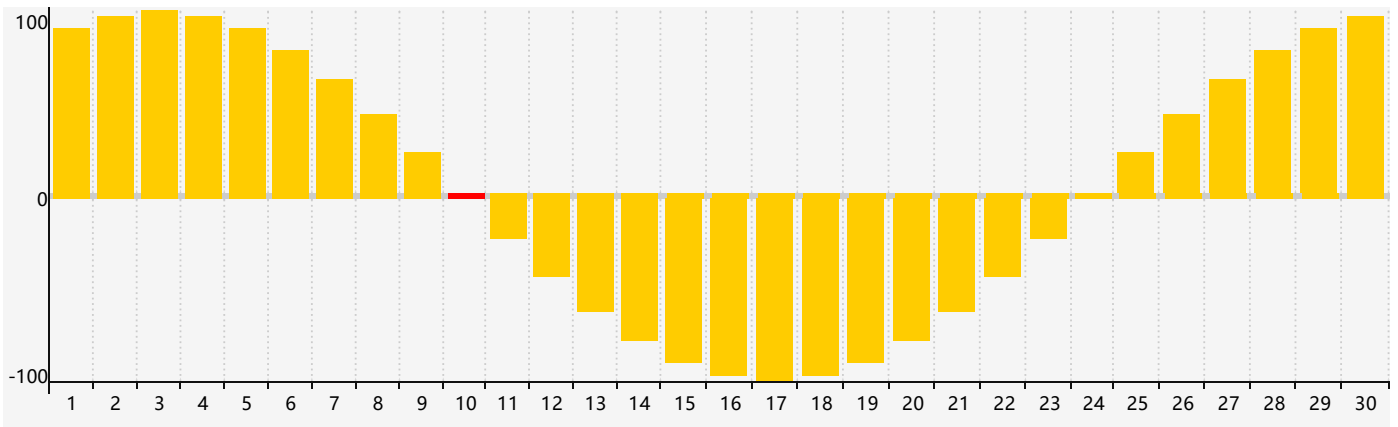

Septembre 2020 Calendrier de Biorythme Intellectuel

Septembre 2020 Calendrier Émotionnel de Biorythme

Septembre 2020 Calendrier de Biorythme Physique

Septembre 2020

DIM	LUN	MAR	MER	JEU	VEN	SAM
30	31	1	2	3	4	5
6	7	8	9	10	11	12
13	14	15	16	17	18	19
20	21	22	23	24	25	26
27	28	29	30	1	2	3