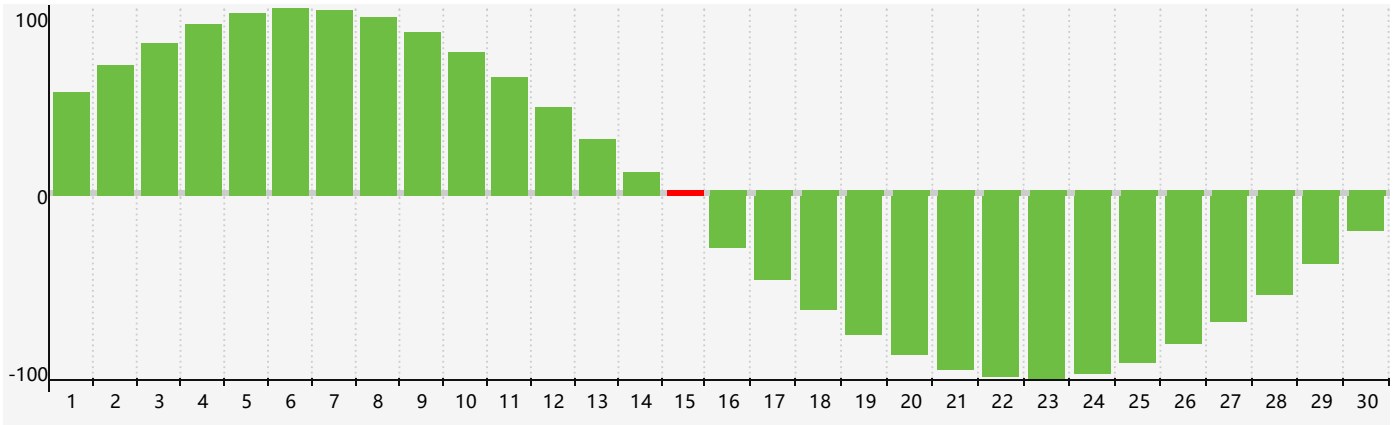

Septembre 2020 Calendrier de Biorythme Intellectuel

Septembre 2020 Calendrier Émotionnel de Biorythme

Septembre 2020 Calendrier de Biorythme Physique

Septembre 2020

DIM	LUN	MAR	MER	JEU	VEN	SAM
30	31	1	2	3	4	5
6	7	8	9	10	11	12
13	14	15	16	17	18	19
20	21	22	23	24	25	26
27	28	29	30	1	2	3