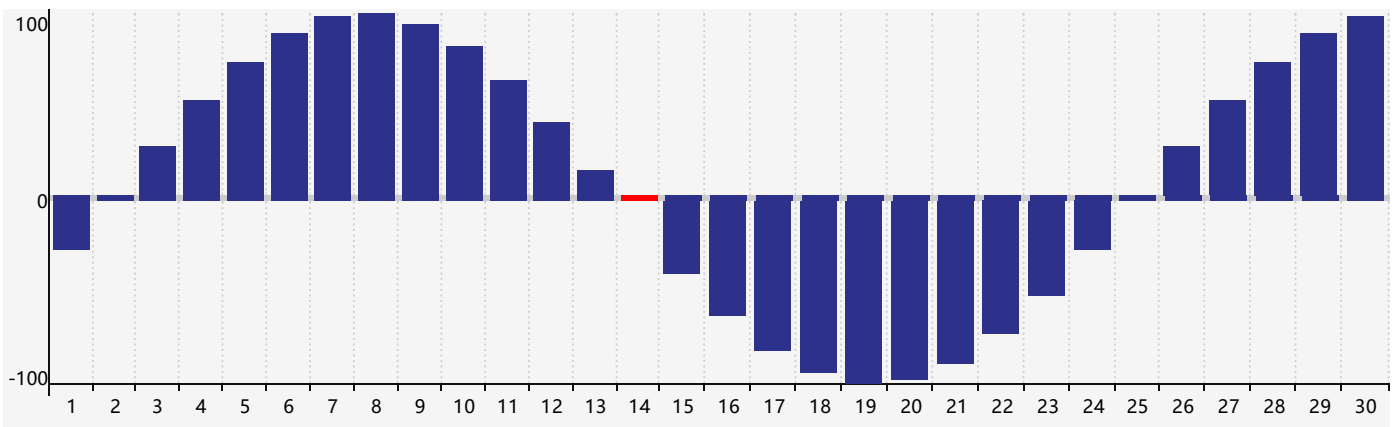

Septembre 2020 Calendrier de Biorythme Intellectuel

Septembre 2020 Calendrier Émotionnel de Biorythme

Septembre 2020 Calendrier de Biorythme Physique

Septembre 2020

DIM	LUN	MAR	MER	JEU	VEN	SAM
30	31	1	2	3	4	5
6	7	8	9	10	11	12
13	14	15	16	17	18	19
20	21	22	23	24	25	26
27	28	29	30	1	2	3