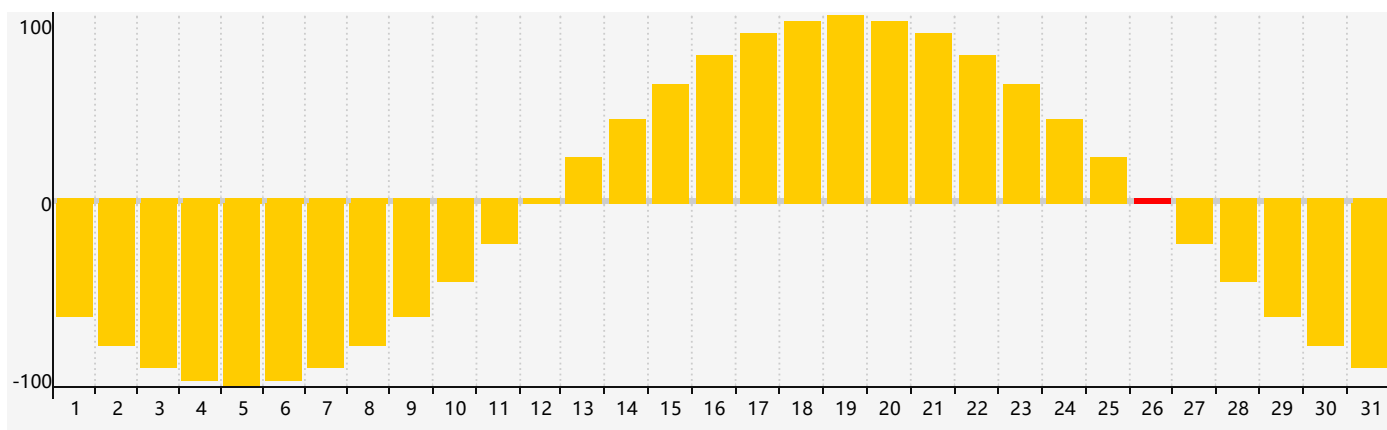

Janvier 2021 Calendrier de Biorythme Intellectuel

Janvier 2021 Calendrier Émotionnel de Biorythme

Janvier 2021 Calendrier de Biorythme Physique

Janvier 2021

DIM	LUN	MAR	MER	JEU	VEN	SAM
27	28	29 Émotif	30	31	1	2
3 Physique	4	5	6	7	8	9
10	11	12 Intellectuel	13	14	15	16
17	18	19	20	21	22	23
24	25	26 Émotif Physique	27	28	29	30
31	1	2	3	4	5	6