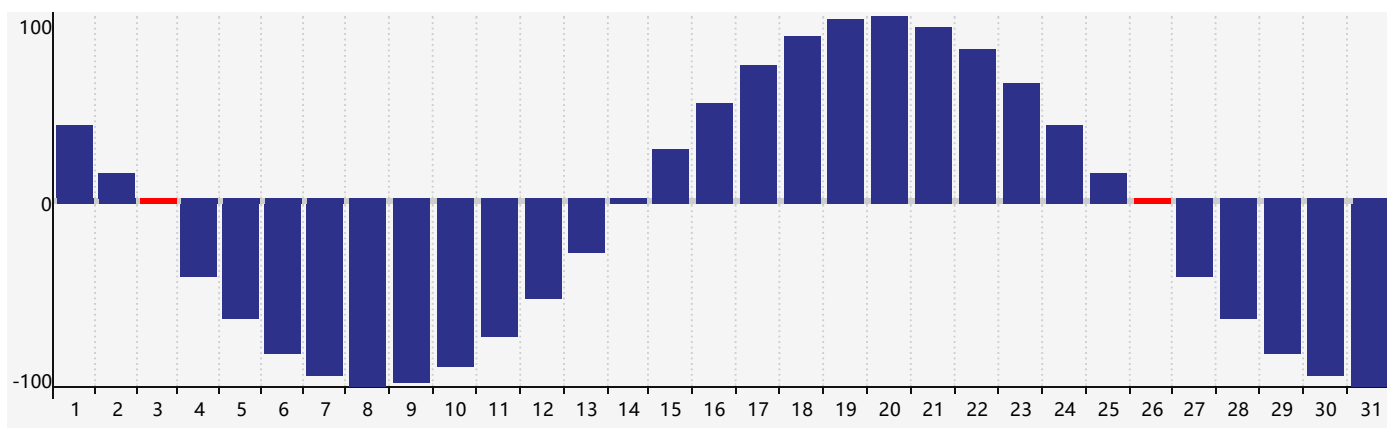

Janvier 2021 Calendrier de Biorythme Intellectuel

Janvier 2021 Calendrier Émotionnel de Biorythme

Janvier 2021 Calendrier de Biorythme Physique

Janvier 2021

DIM	LUN	MAR	MER	JEU	VEN	SAM
27	28	29 Émotif	30	31	1	2
3 Physique	4	5	6	7	8	9
10	11	12 Intellectuel	13	14	15	16
17	18	19	20	21	22	23
24	25	26 Émotif Physique	27	28	29	30
31	1	2	3	4	5	6