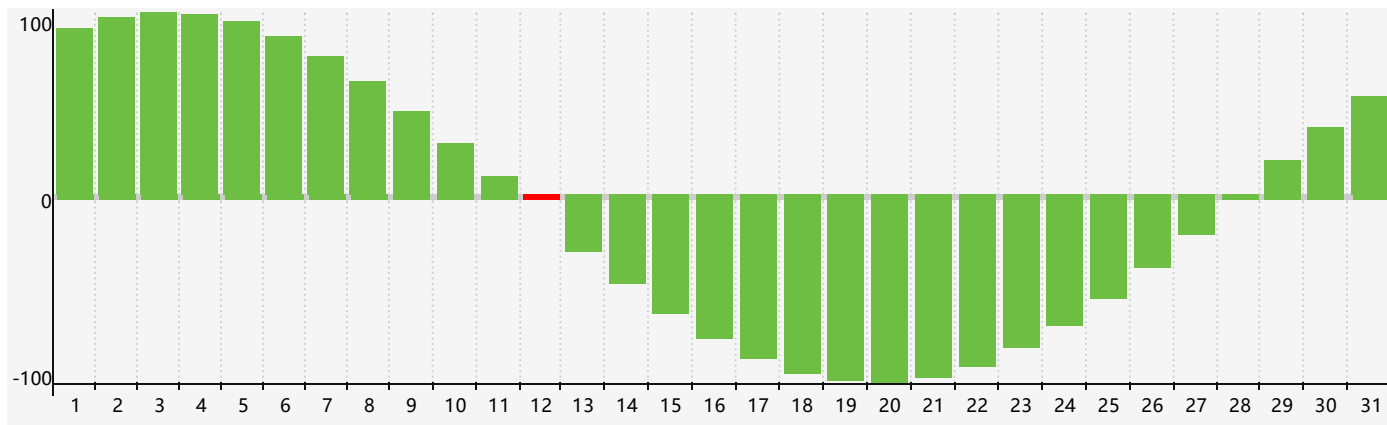

Janvier 2021 Calendrier de Biorythme Intellectuel

Janvier 2021 Calendrier Émotionnel de Biorythme

Janvier 2021 Calendrier de Biorythme Physique

Janvier 2021

DIM	LUN	MAR	MER	JEU	VEN	SAM
27	28	29 Émotif	30	31	1	2
3 Physique	4	5	6	7	8	9
10	11	12 Intellectuel	13	14	15	16
17	18	19	20	21	22	23
24	25	26 Émotif Physique	27	28	29	30
31	1	2	3	4	5	6