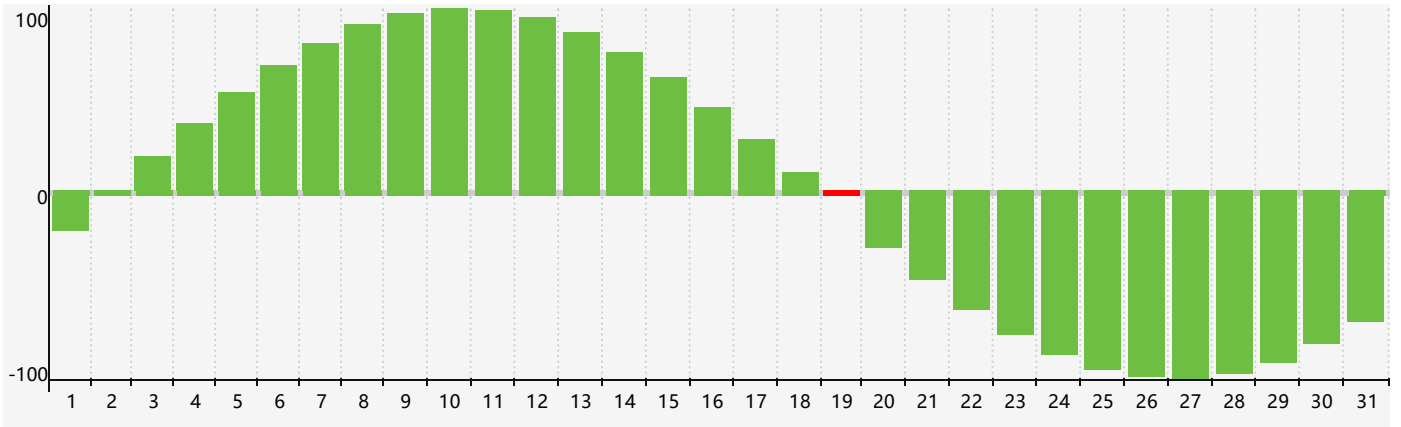

## Janvier 2021 Calendrier de Biorythme Intellectuel

# Janvier 2021

DIM	LUN	MAR	MER	JEU	VEN	SAM
27	28	29	30	31	1	2
3	4	5	6	7	8	9
10	11	12	13	14	15	16
17	18	19 <span style="border: 1px solid red; padding: 2px;">Intellectuel</span>	20	21	22	23
24	25	26	27	28	29	30
31	1	2	3	4	5	6