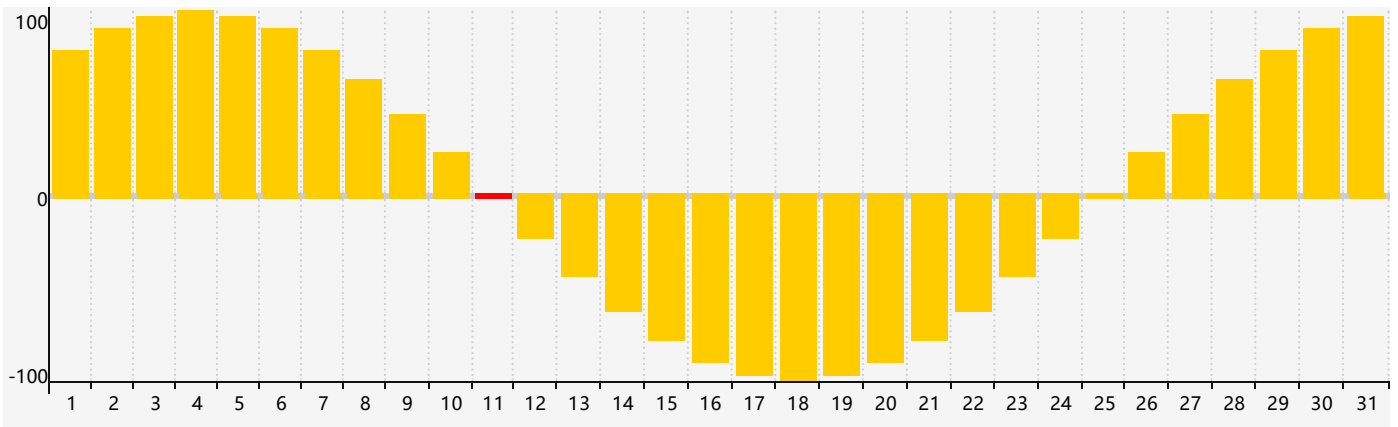

Octobre 2021 Calendrier de Biorythme Intellectuel

Octobre 2021 Calendrier Émotionnel de Biorythme

Octobre 2021 Calendrier de Biorythme Physique

Octobre 2021

DIM	LUN	MAR	MER	JEU	VEN	SAM
26	27	28	29	30	1	2
3	4	5	6	7	8	9
10 Physique	11 Intellectuel Émotif	12	13	14	15	16
17	18	19	20	21	22	23
24	25	26	27	28	29	30
31	1	2 Physique	3	4	5	6