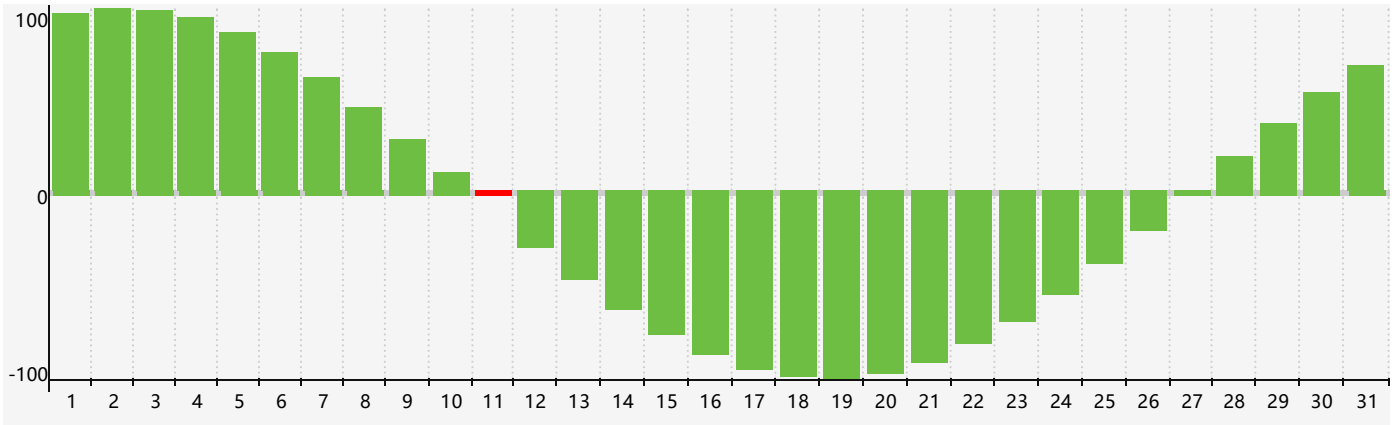

Octobre 2021 Calendrier de Biorythme Intellectuel

Octobre 2021 Calendrier Émotionnel de Biorythme

Octobre 2021 Calendrier de Biorythme Physique

Octobre 2021

DIM	LUN	MAR	MER	JEU	VEN	SAM
26	27	28	29	30	1	2
3	4	5	6	7	8	9
10 Physique	11 Intellectuel Émotif	12	13	14	15	16
17	18	19	20	21	22	23
24	25	26	27	28	29	30
31	1	2 Physique	3	4	5	6