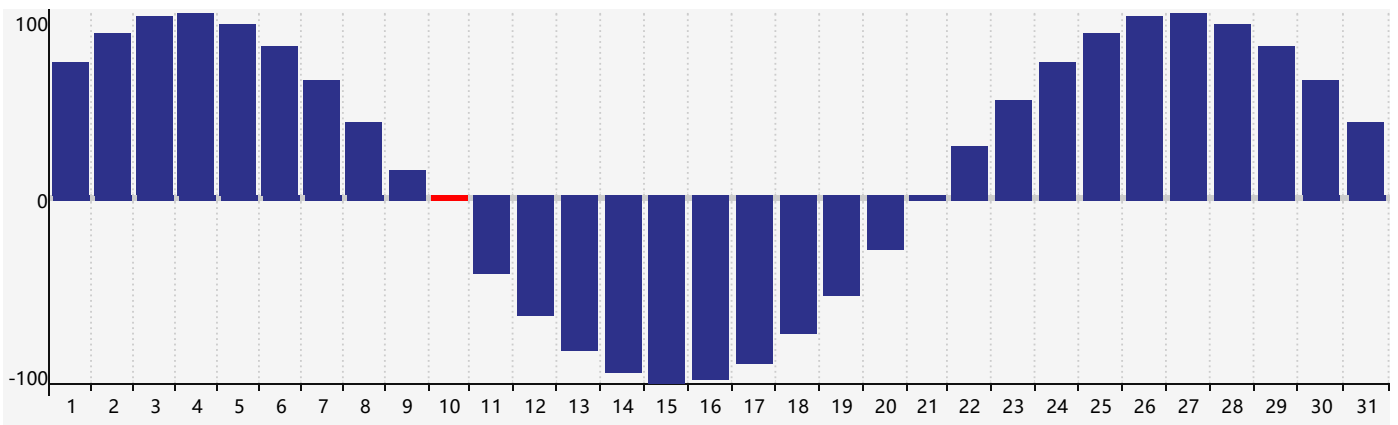

Octobre 2021 Calendrier de Biorythme Intellectuel

Octobre 2021 Calendrier Émotionnel de Biorythme

Octobre 2021 Calendrier de Biorythme Physique

Octobre 2021

DIM	LUN	MAR	MER	JEU	VEN	SAM
26	27	28	29	30	1	2
3	4	5	6	7	8	9
10 Physique	11 Intellectuel Émotif	12	13	14	15	16
17	18	19	20	21	22	23
24	25	26	27	28	29	30
31	1	2 Physique	3	4	5	6