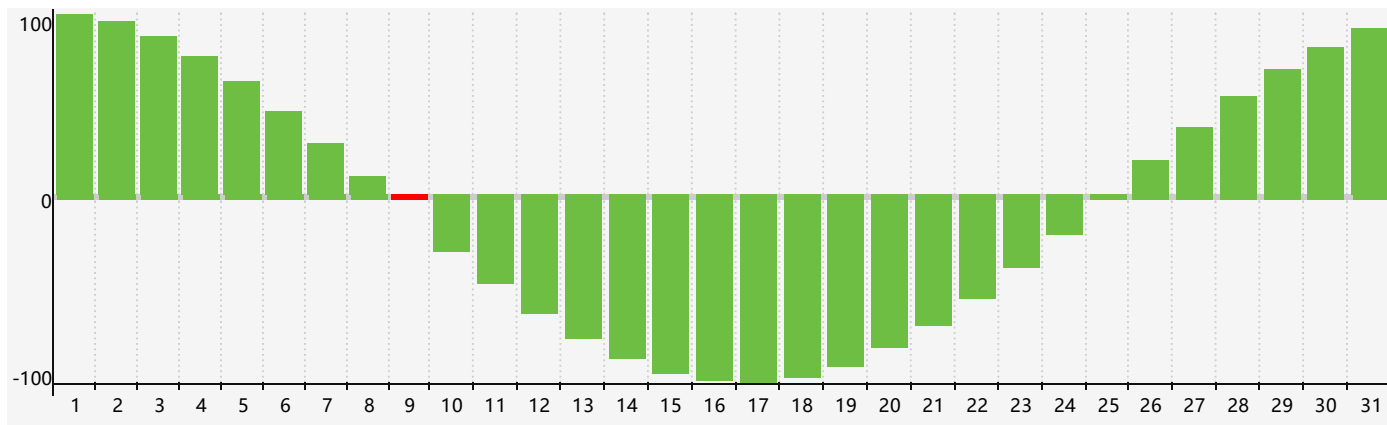

Octobre 2021 Calendrier de Biorythme Intellectuel

Octobre 2021 Calendrier Émotionnel de Biorythme

Octobre 2021 Calendrier de Biorythme Physique

Octobre 2021

DIM	LUN	MAR	MER	JEU	VEN	SAM
26	27	28	29	30 Émotif	1 Physique	2
3	4	5	6	7	8	9 Intellectuel
10	11	12	13	14	15	16
17	18	19	20	21	22	23
24 Physique	25	26	27	28 Émotif	29	30
31	1	2	3	4	5	6