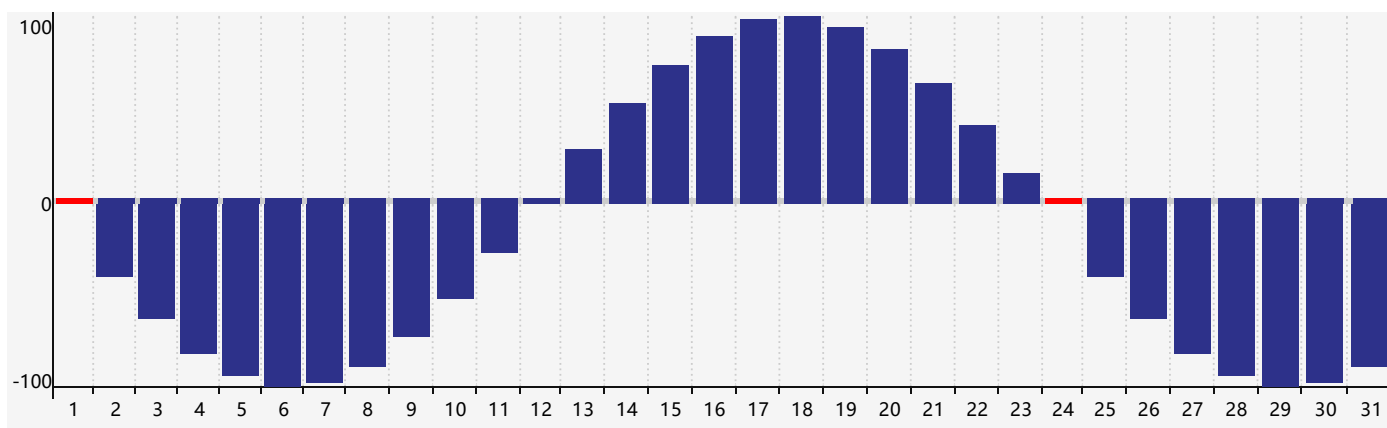

Octobre 2021 Calendrier de Biorythme Intellectuel

Octobre 2021 Calendrier Émotionnel de Biorythme

Octobre 2021 Calendrier de Biorythme Physique

Octobre 2021

DIM	LUN	MAR	MER	JEU	VEN	SAM
26	27	28	29	30 Émotif	1 Physique	2
3	4	5	6	7	8	9 Intellectuel
10	11	12	13	14	15	16
17	18	19	20	21	22	23
24 Physique	25	26	27	28 Émotif	29	30
31	1	2	3	4	5	6