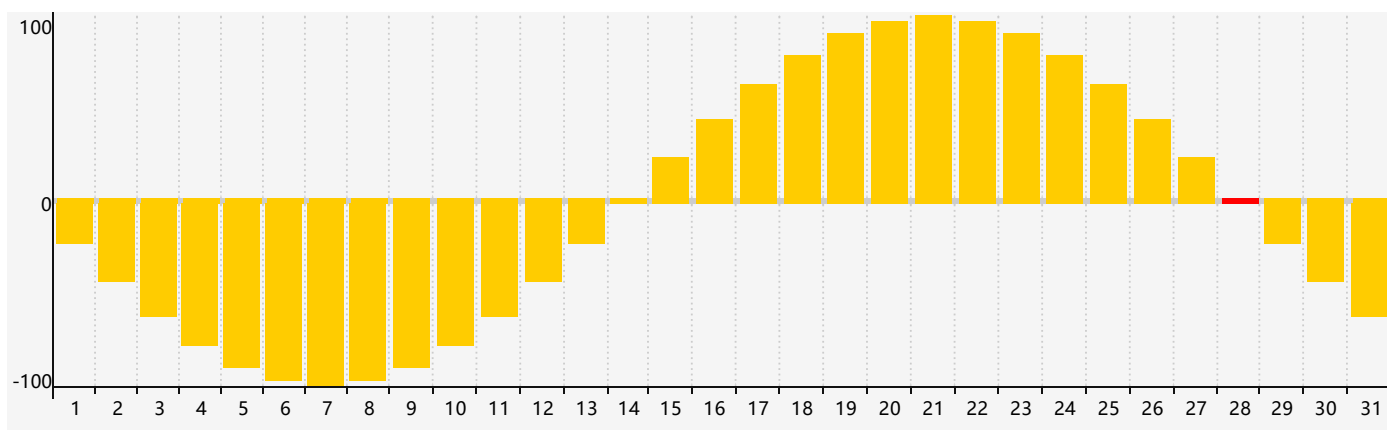

Octobre 2021 Calendrier de Biorythme Intellectuel

Octobre 2021 Calendrier Émotionnel de Biorythme

Octobre 2021 Calendrier de Biorythme Physique

Octobre 2021

DIM	LUN	MAR	MER	JEU	VEN	SAM
26	27	28	29	30 Émotif	1 Physique	2
3	4	5	6	7	8	9 Intellectuel
10	11	12	13	14	15	16
17	18	19	20	21	22	23
24 Physique	25	26	27	28 Émotif	29	30
31	1	2	3	4	5	6