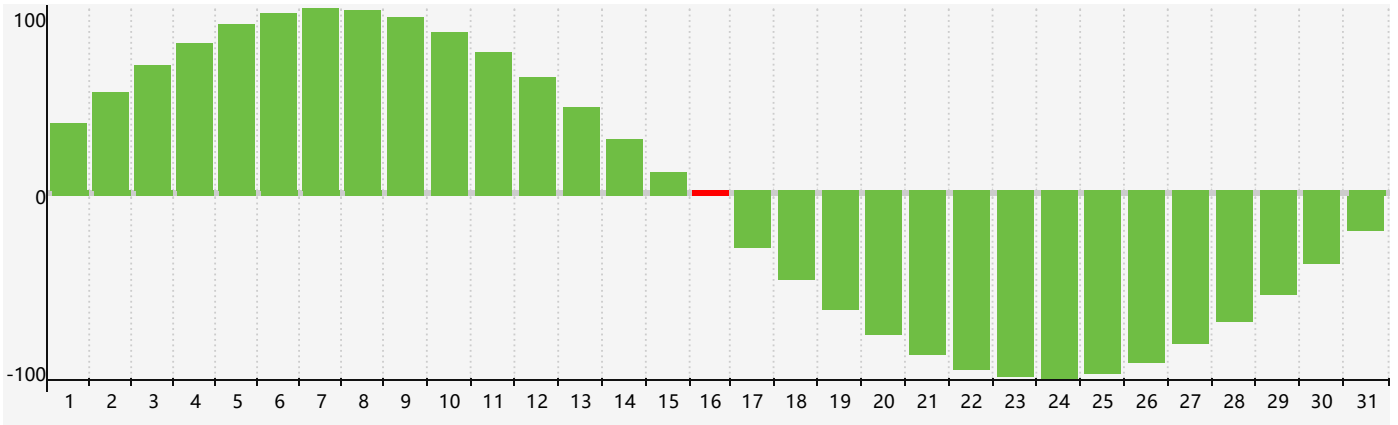

Octobre 2021 Calendrier de Biorythme Intellectuel

Octobre 2021 Calendrier Émotionnel de Biorythme

Octobre 2021 Calendrier de Biorythme Physique

Octobre 2021

DIM	LUN	MAR	MER	JEU	VEN	SAM
26 <small>Émotif Physique</small>	27	28	29	30	1	2
3	4	5	6	7	8	9
10	11	12	13	14	15	16 <small>Intellectuel</small>
17	18	19 <small>Physique</small>	20	21	22	23
24 <small>Émotif</small>	25	26	27	28	29	30
31	1	2	3	4	5	6