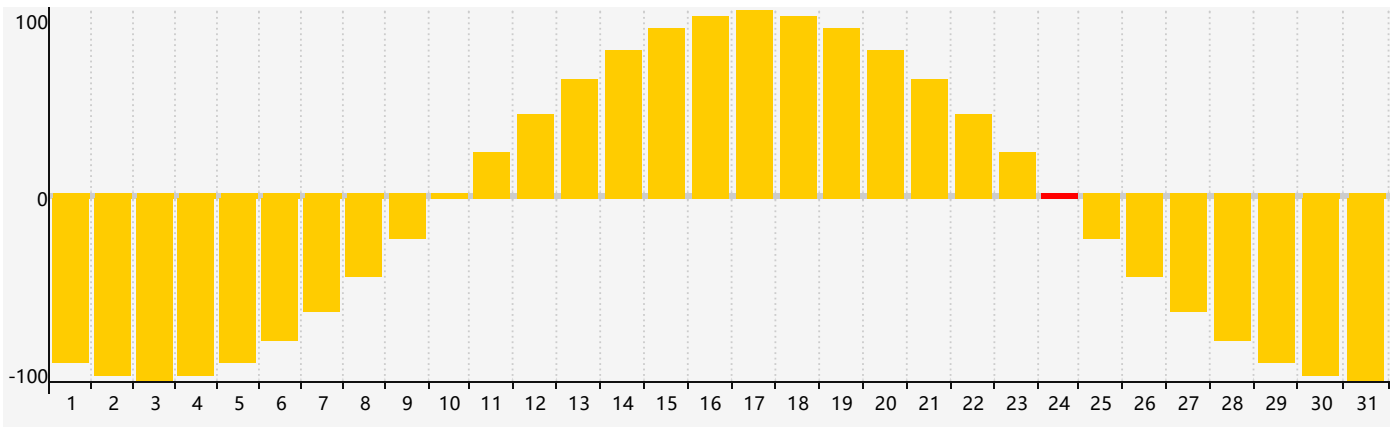

Octobre 2021 Calendrier de Biorythme Intellectuel

Octobre 2021 Calendrier Émotionnel de Biorythme

Octobre 2021 Calendrier de Biorythme Physique

Octobre 2021

DIM	LUN	MAR	MER	JEU	VEN	SAM
26 <small>Émotif Physique</small>	27	28	29	30	1	2
3	4	5	6	7	8	9
10	11	12	13	14	15	16 <small>Intellectuel</small>
17	18	19 <small>Physique</small>	20	21	22	23
24 <small>Émotif</small>	25	26	27	28	29	30
31	1	2	3	4	5	6