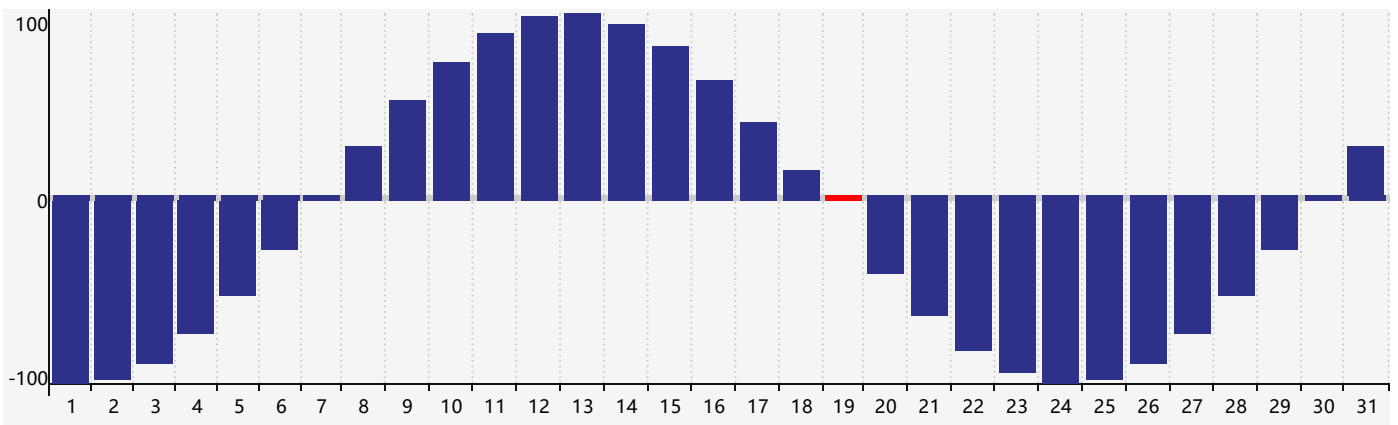

Octobre 2021 Calendrier de Biorythme Intellectuel

Octobre 2021 Calendrier Émotionnel de Biorythme

Octobre 2021 Calendrier de Biorythme Physique

Octobre 2021

DIM	LUN	MAR	MER	JEU	VEN	SAM
26 <small>Émotif Physique</small>	27	28	29	30	1	2
3	4	5	6	7	8	9
10	11	12	13	14	15	16 <small>Intellectuel</small>
17	18	19 <small>Physique</small>	20	21	22	23
24 <small>Émotif</small>	25	26	27	28	29	30
31	1	2	3	4	5	6