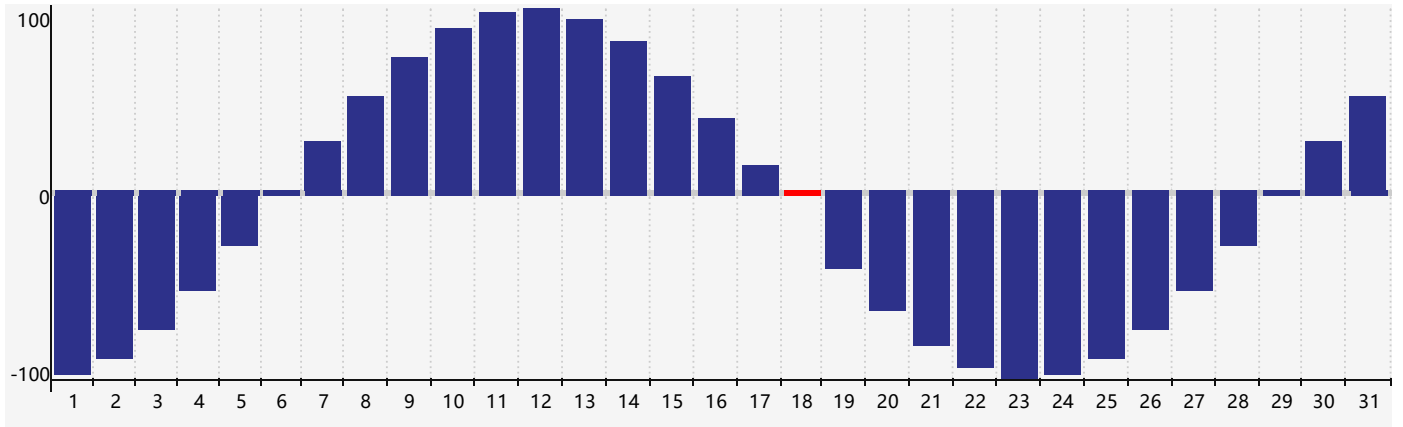

## Octobre 2021 Calendrier de Biorythme Physique

## Octobre 2021

| DIM | LUN  | MAR | MER | JEU | VEN | SAM |
|-----|--|-----|-----|-----|-----|-----|
| 26  | 27   | 28  | 29  | 30  | 1   | 2   |
| 3   | 4  | 5   | 6   | 7   | 8   | 9   |
| 10  | 11   | 12  | 13  | 14  | 15  | 16  |
| 17  | 18<br><span style="border: 1px solid red; padding: 2px;">Physique</span> | 19  | 20  | 21  | 22  | 23  |
| 24  | 25   | 26  | 27  | 28  | 29  | 30  |
| 31  | 1  | 2   | 3   | 4   | 5   | 6   |