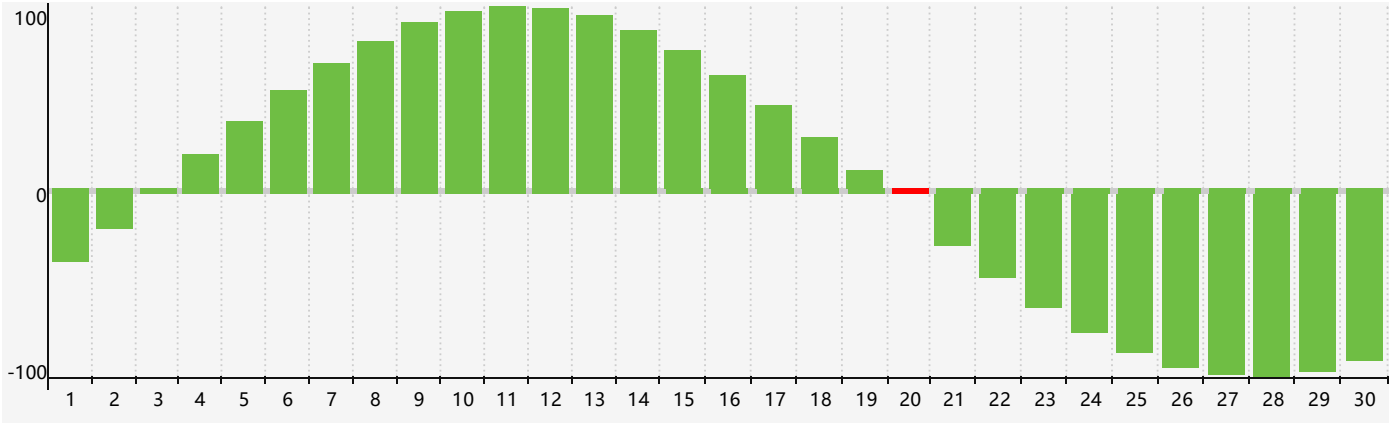

Novembre 2021 Calendrier de Biorythme Intellectuel

Novembre 2021 Calendrier Émotionnel de Biorythme

Novembre 2021 Calendrier de Biorythme Physique

Novembre 2021

DIM	LUN	MAR	MER	JEU	VEN	SAM
31	1	2	3	4 Physique	5	6
7	8	9	10	11	12 Émotif	13
14	15	16	17	18	19	20 Intellectuel
21	22	23	24	25	26	27 Physique
28	29	30	1	2	3	4