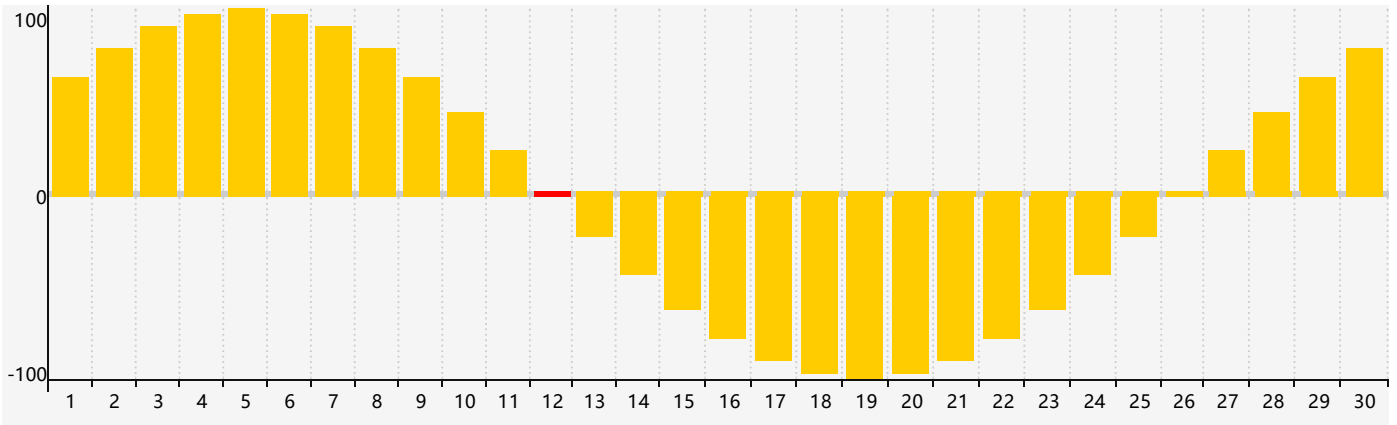

Novembre 2021 Calendrier de Biorythme Intellectuel

Novembre 2021 Calendrier Émotionnel de Biorythme

Novembre 2021 Calendrier de Biorythme Physique

Novembre 2021

DIM	LUN	MAR	MER	JEU	VEN	SAM
31	1	2	3	4 Physique	5	6
7	8	9	10	11	12 Émotif	13
14	15	16	17	18	19	20 Intellectuel
21	22	23	24	25	26	27 Physique
28	29	30	1	2	3	4