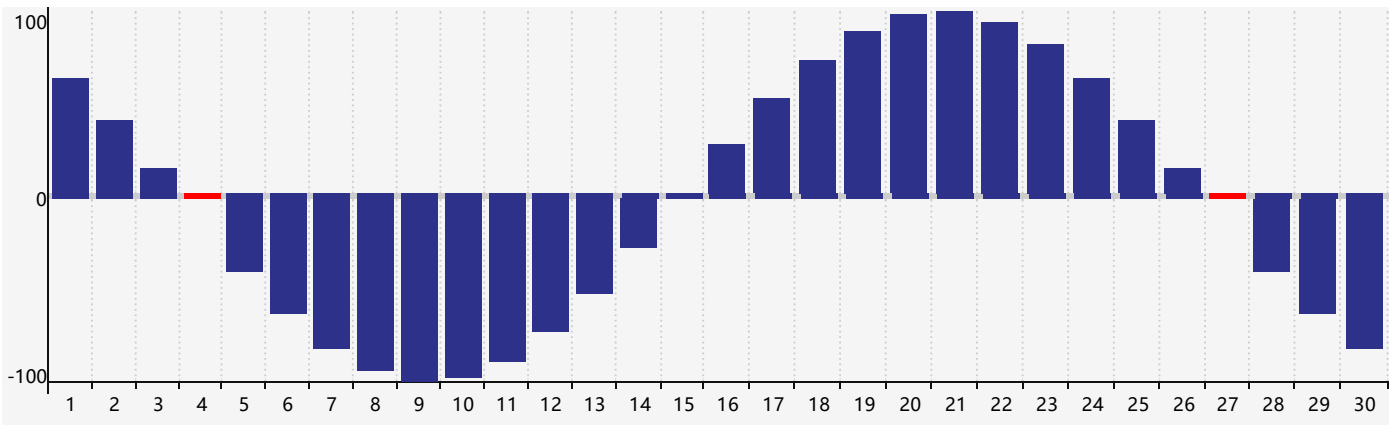

Novembre 2021 Calendrier de Biorythme Intellectuel

Novembre 2021 Calendrier Émotionnel de Biorythme

Novembre 2021 Calendrier de Biorythme Physique

Novembre 2021

DIM	LUN	MAR	MER	JEU	VEN	SAM
31	1	2	3	4 Physique	5	6
7	8	9	10	11	12 Émotif	13
14	15	16	17	18	19	20 Intellectuel
21	22	23	24	25	26	27 Physique
28	29	30	1	2	3	4