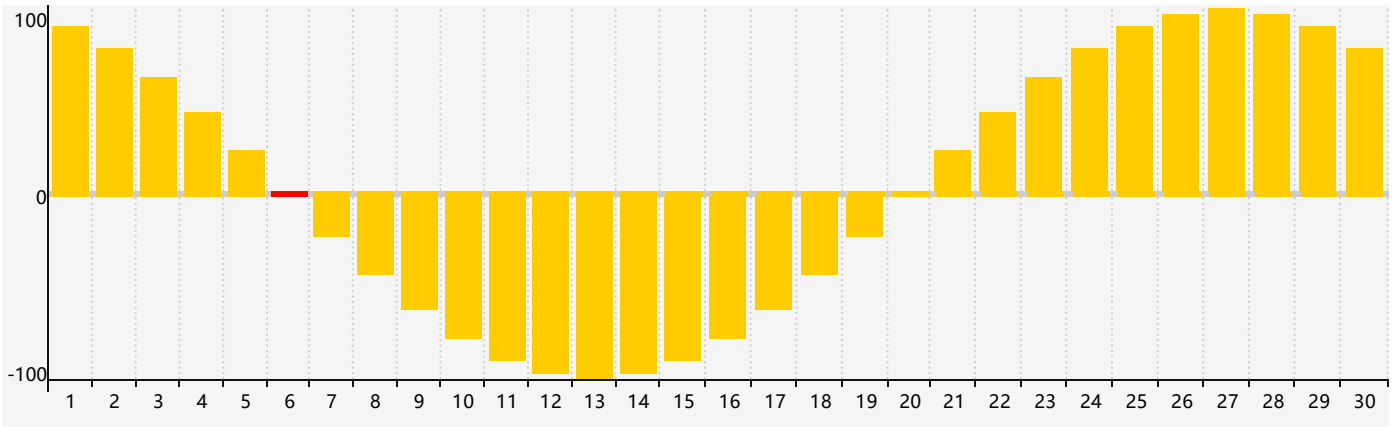

Novembre 2021 Calendrier de Biorythme Intellectuel

Novembre 2021 Calendrier Émotionnel de Biorythme

Novembre 2021 Calendrier de Biorythme Physique

Novembre 2021

DIM	LUN	MAR	MER	JEU	VEN	SAM
31 Physique	1	2	3	4	5	6 Émotif
7	8	9	10	11	12	13
14	15	16	17	18	19	20
21	22	23 Physique	24	25	26	27
28 Intellectuel	29	30	1	2	3	4 Émotif