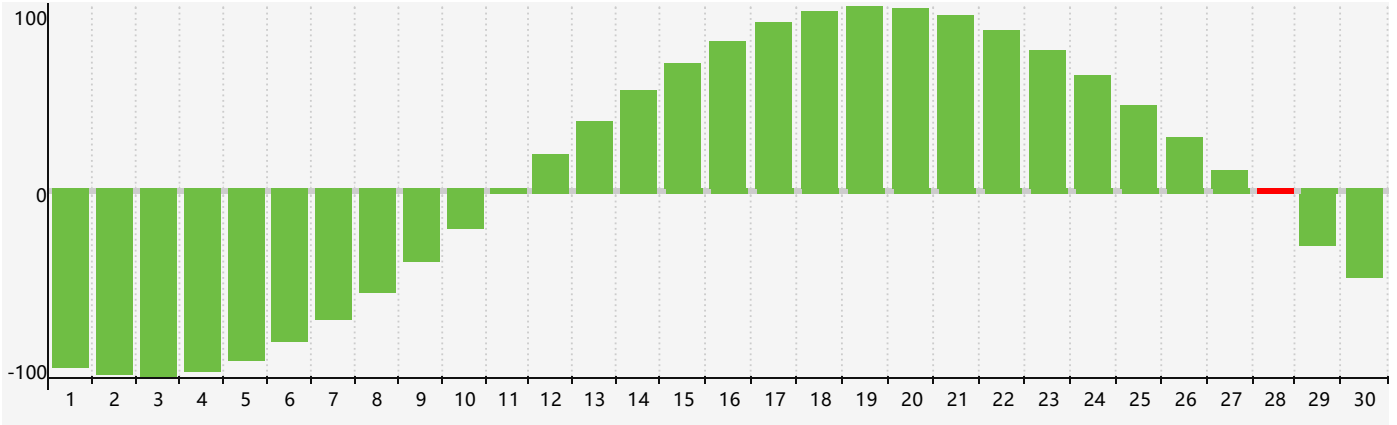

Novembre 2021 Calendrier de Biorythme Intellectuel

Novembre 2021 Calendrier Émotionnel de Biorythme

Novembre 2021 Calendrier de Biorythme Physique

Novembre 2021

DIM	LUN	MAR	MER	JEU	VEN	SAM
31 Physique	1	2	3	4	5	6 Émotif
7	8	9	10	11	12	13
14	15	16	17	18	19	20
21	22	23 Physique	24	25	26	27
28 Intellectuel	29	30	1	2	3	4 Émotif