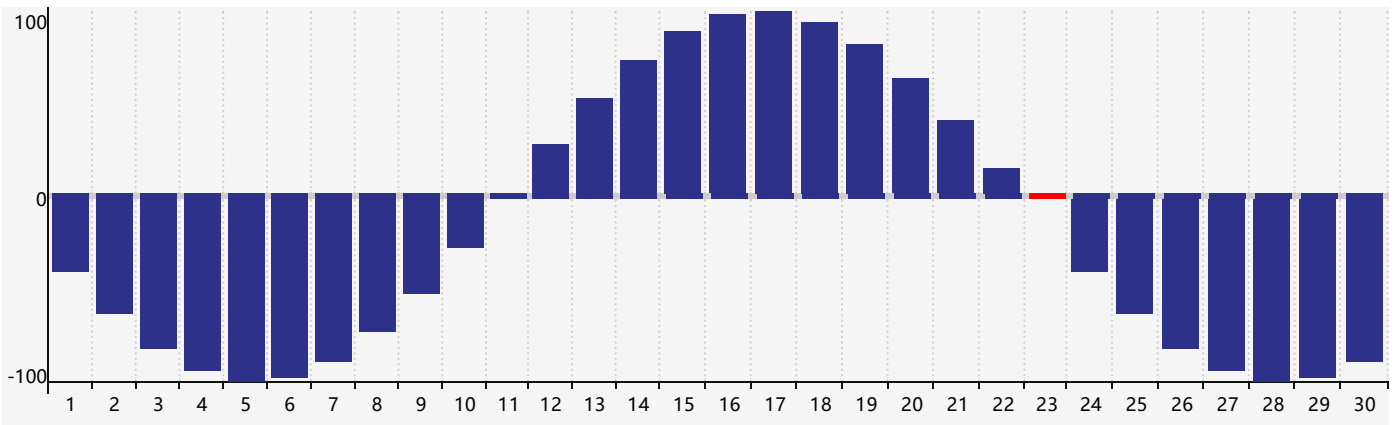

Novembre 2021 Calendrier de Biorythme Intellectuel

Novembre 2021 Calendrier Émotionnel de Biorythme

Novembre 2021 Calendrier de Biorythme Physique

Novembre 2021

DIM	LUN	MAR	MER	JEU	VEN	SAM
31 Physique	1	2	3	4	5	6 Émotif
7	8	9	10	11	12	13
14	15	16	17	18	19	20
21	22	23 Physique	24	25	26	27
28 Intellectuel	29	30	1	2	3	4 Émotif