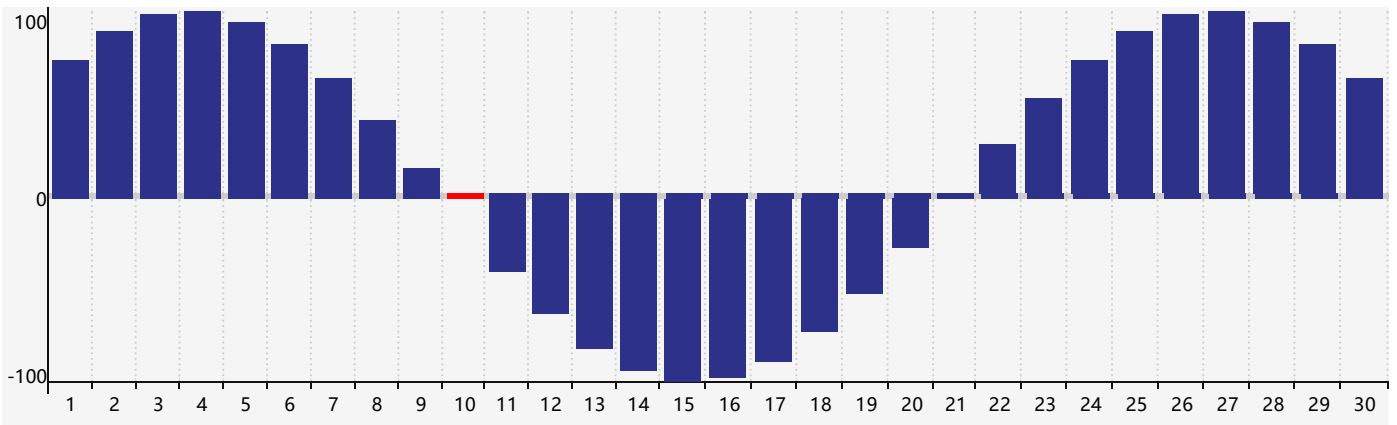

Novembre 2021 Calendrier de Biorythme Intellectuel

Novembre 2021 Calendrier Émotionnel de Biorythme

Novembre 2021 Calendrier de Biorythme Physique

Novembre 2021

DIM	LUN	MAR	MER	JEU	VEN	SAM
31	1	2	3	4	5	6
7	8	9	10 Physique	11 Émotif	12	13
14	15	16	17	18	19	20
21	22	23	24	25	26	27
28 Intellectuel	29	30	1	2	3 Physique	4