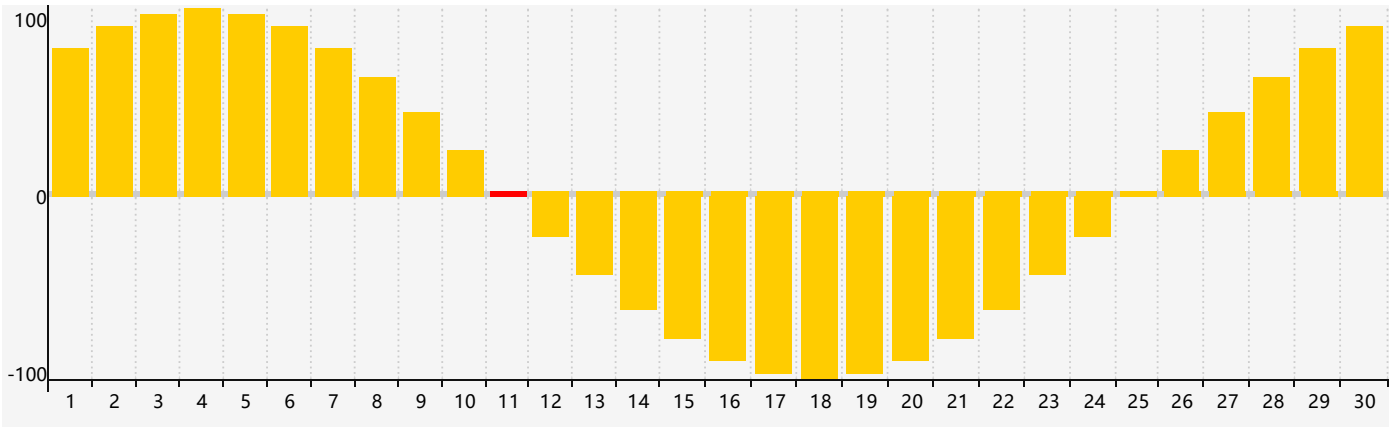

Novembre 2021 Calendrier de Biorythme Intellectuel

Novembre 2021 Calendrier Émotionnel de Biorythme

Novembre 2021 Calendrier de Biorythme Physique

Novembre 2021

DIM	LUN	MAR	MER	JEU	VEN	SAM
31	1	2	3	4	5	6
7	8	9	10 Physique	11 Émotif	12	13
14	15	16	17	18	19	20
21	22	23	24	25	26	27
28 Intellectuel	29	30	1	2	3 Physique	4