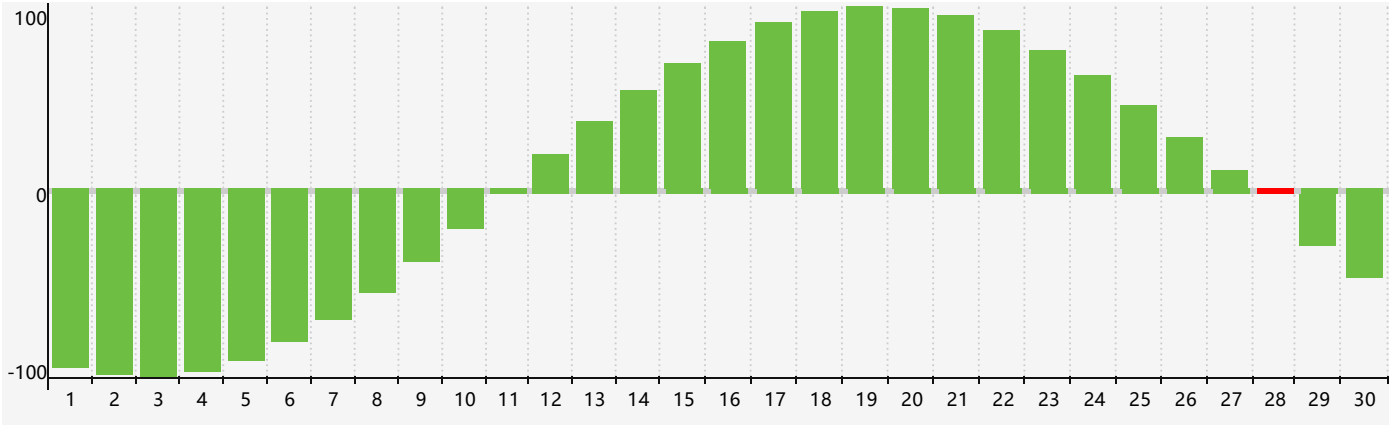

Novembre 2021 Calendrier de Biorythme Intellectuel

Novembre 2021 Calendrier Émotionnel de Biorythme

Novembre 2021 Calendrier de Biorythme Physique

Novembre 2021

DIM	LUN	MAR	MER	JEU	VEN	SAM
31	1	2	3	4	5	6
7	8	9	10 Physique	11 Émotif	12	13
14	15	16	17	18	19	20
21	22	23	24	25	26	27
28 Intellectuel	29	30	1	2	3 Physique	4