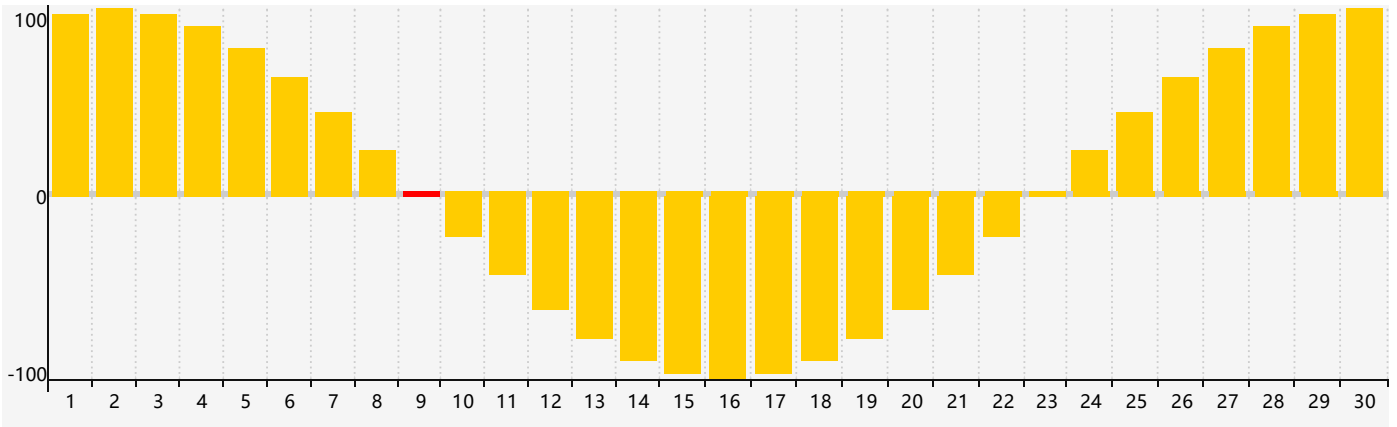

Novembre 2021 Calendrier de Biorythme Intellectuel

Novembre 2021 Calendrier Émotionnel de Biorythme

Novembre 2021 Calendrier de Biorythme Physique

Novembre 2021

DIM	LUN	MAR	MER	JEU	VEN	SAM
31	1	2	3	4	5	6
7	8 Physique	9 Émotif	10	11	12	13
14	15	16	17	18	19	20
21	22	23	24	25	26	27 Intellectuel
28	29	30	1 Physique	2	3	4