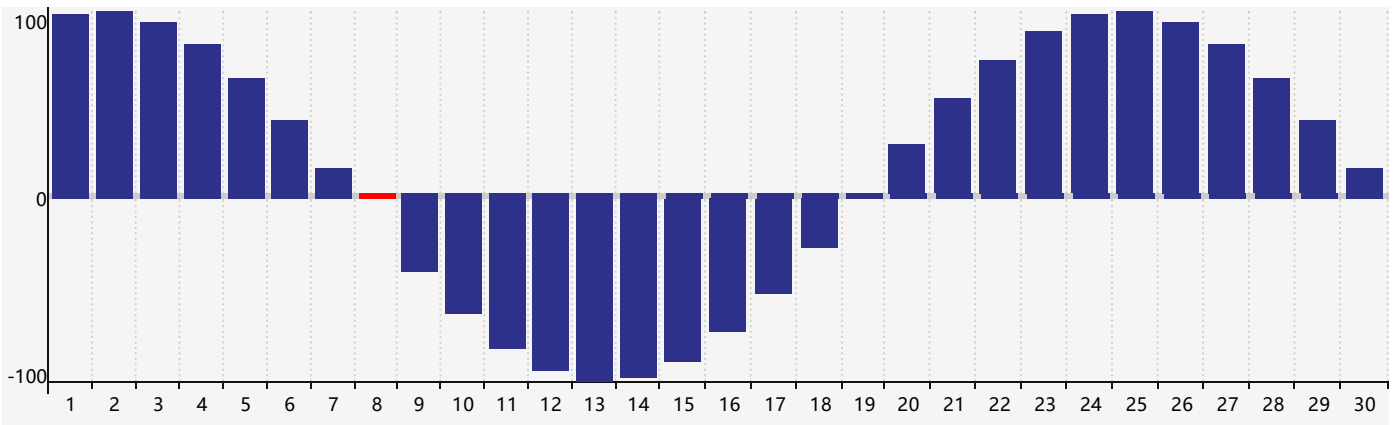

Novembre 2021 Calendrier de Biorythme Intellectuel

Novembre 2021 Calendrier Émotionnel de Biorythme

Novembre 2021 Calendrier de Biorythme Physique

Novembre 2021

DIM	LUN	MAR	MER	JEU	VEN	SAM
31	1	2	3	4	5	6
7	8 Physique	9 Émotif	10	11	12	13
14	15	16	17	18	19	20
21	22	23	24	25	26	27 Intellectuel
28	29	30	1 Physique	2	3	4