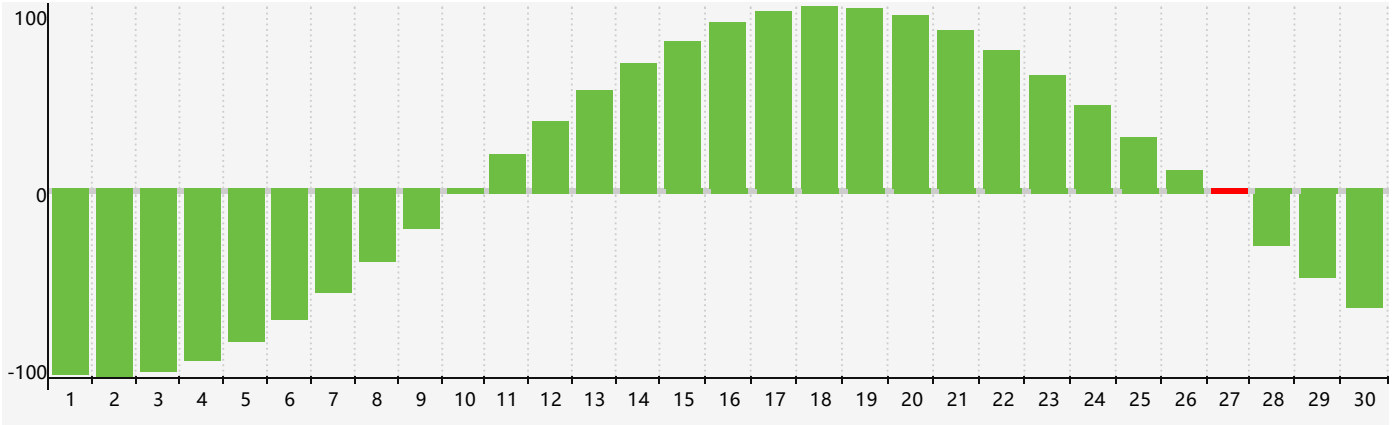

Novembre 2021 Calendrier de Biorythme Intellectuel

Novembre 2021 Calendrier Émotionnel de Biorythme

Novembre 2021 Calendrier de Biorythme Physique

Novembre 2021

DIM	LUN	MAR	MER	JEU	VEN	SAM
31	1	2	3	4	5	6
7	8 Physique	9 Émotif	10	11	12	13
14	15	16	17	18	19	20
21	22	23	24	25	26	27 Intellectuel
28	29	30	1 Physique	2	3	4