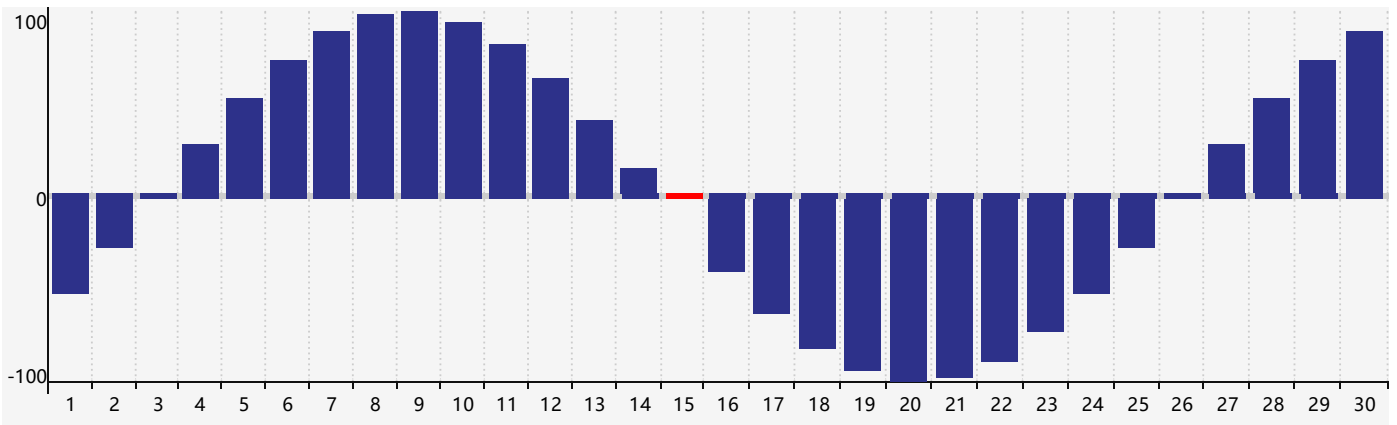

Novembre 2021 Calendrier de Biorythme Intellectuel

Novembre 2021 Calendrier Émotionnel de Biorythme

Novembre 2021 Calendrier de Biorythme Physique

Novembre 2021

DIM	LUN	MAR	MER	JEU	VEN	SAM
31	1	2	3	4	5	6
7	8	9	10	11	12	13
14	15 Physique	16	17	18	19	20
21	22	23 Intellectuel Émotif	24	25	26	27
28	29	30	1	2	3	4