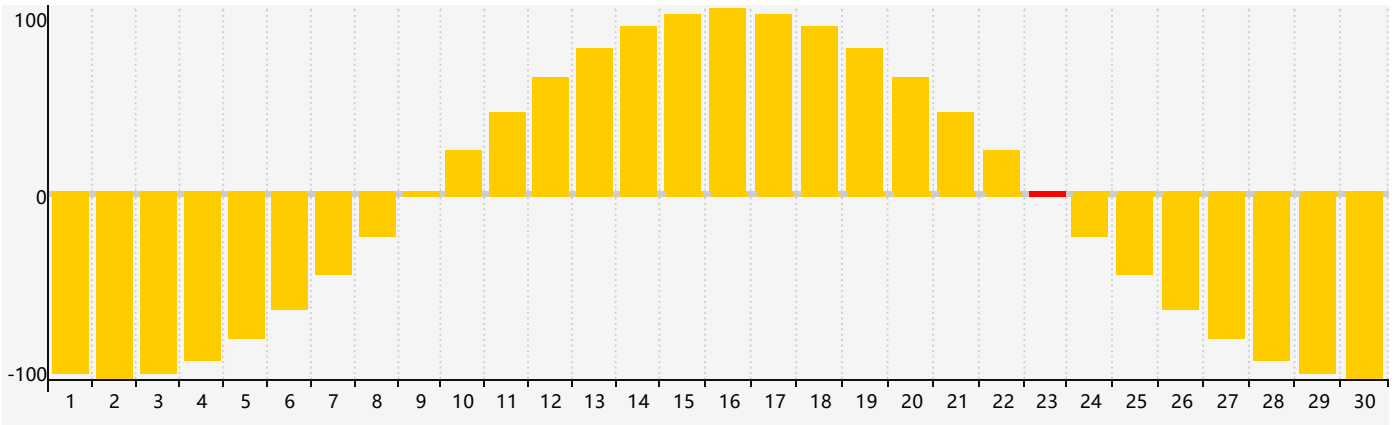

Novembre 2021 Calendrier de Biorythme Intellectuel

Novembre 2021 Calendrier Émotionnel de Biorythme

Novembre 2021 Calendrier de Biorythme Physique

Novembre 2021

DIM	LUN	MAR	MER	JEU	VEN	SAM
31	1	2	3	4	5	6
7	8	9	10	11	12	13
14	15 Physique	16	17	18	19	20
21	22	23 Intellectuel Émotif	24	25	26	27
28	29	30	1	2	3	4