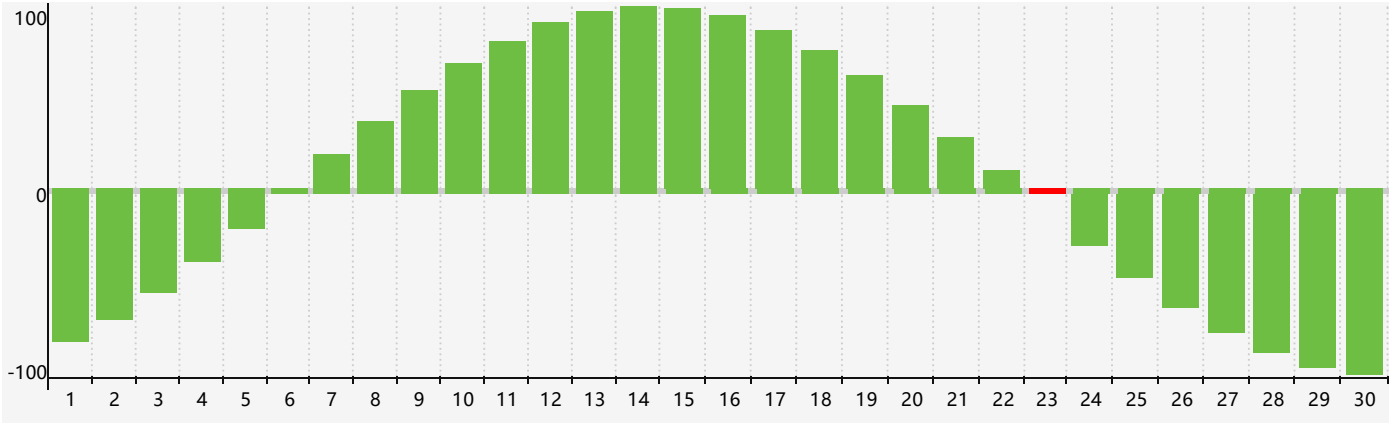

Novembre 2021 Calendrier de Biorythme Intellectuel

Novembre 2021 Calendrier Émotionnel de Biorythme

Novembre 2021 Calendrier de Biorythme Physique

Novembre 2021

DIM	LUN	MAR	MER	JEU	VEN	SAM
31	1	2	3	4	5	6
7	8	9	10	11	12	13
14	15 Physique	16	17	18	19	20
21	22	23 Intellectuel Émotif	24	25	26	27
28	29	30	1	2	3	4