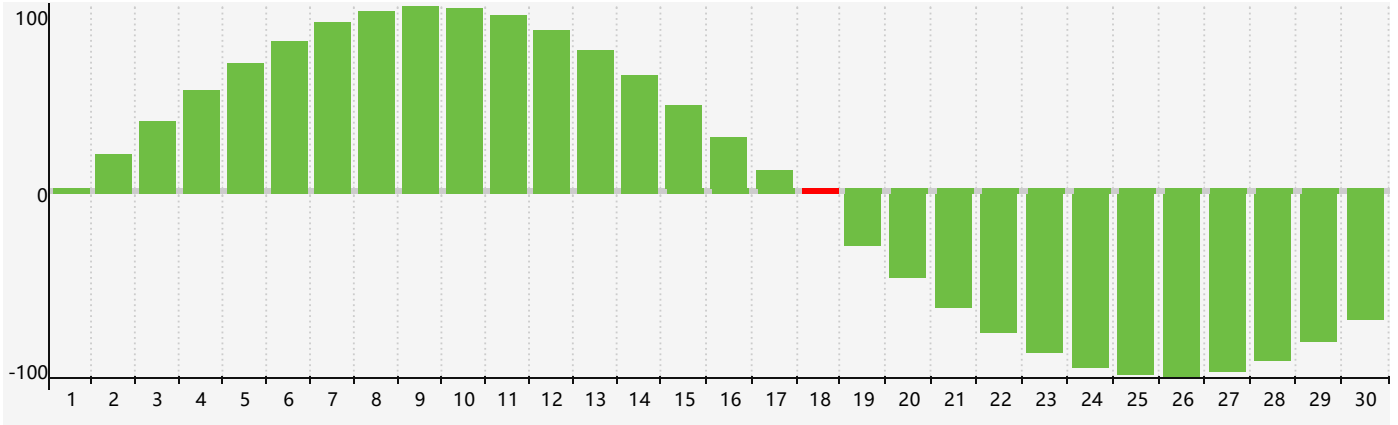

Novembre 2021 Calendrier de Biorythme Intellectuel

Novembre 2021 Calendrier Émotionnel de Biorythme

Novembre 2021 Calendrier de Biorythme Physique

Novembre 2021

DIM	LUN	MAR	MER	JEU	VEN	SAM
<b style="font-size: 2em;">31 Physique 	<b style="font-size: 2em;">1 	<b style="font-size: 2em;">2 	<b style="font-size: 2em;">3 	<b style="font-size: 2em;">4 	<b style="font-size: 2em;">5 	<b style="font-size: 2em; color: red;">6 
<b style="font-size: 2em; color: red;">7 	<b style="font-size: 2em;">8 	<b style="font-size: 2em;">9 	<b style="font-size: 2em;">10 	<b style="font-size: 2em;">11 	<b style="font-size: 2em;">12 	<b style="font-size: 2em; color: red;">13 
<b style="font-size: 2em; color: red;">14 	<b style="font-size: 2em;">15 	<b style="font-size: 2em;">16 	<b style="font-size: 2em;">17 	<b style="font-size: 2em;">18 Intellectuel Émotif 	<b style="font-size: 2em;">19 	<b style="font-size: 2em; color: red;">20 
<b style="font-size: 2em; color: red;">21 	<b style="font-size: 2em;">22 	<b style="font-size: 2em;">23 Physique 	<b style="font-size: 2em;">24 	<b style="font-size: 2em;">25 	<b style="font-size: 2em;">26 	<b style="font-size: 2em; color: red;">27 
<b style="font-size: 2em; color: red;">28 	<b style="font-size: 2em;">29 	<b style="font-size: 2em;">30 	1 	2 	3 	4 