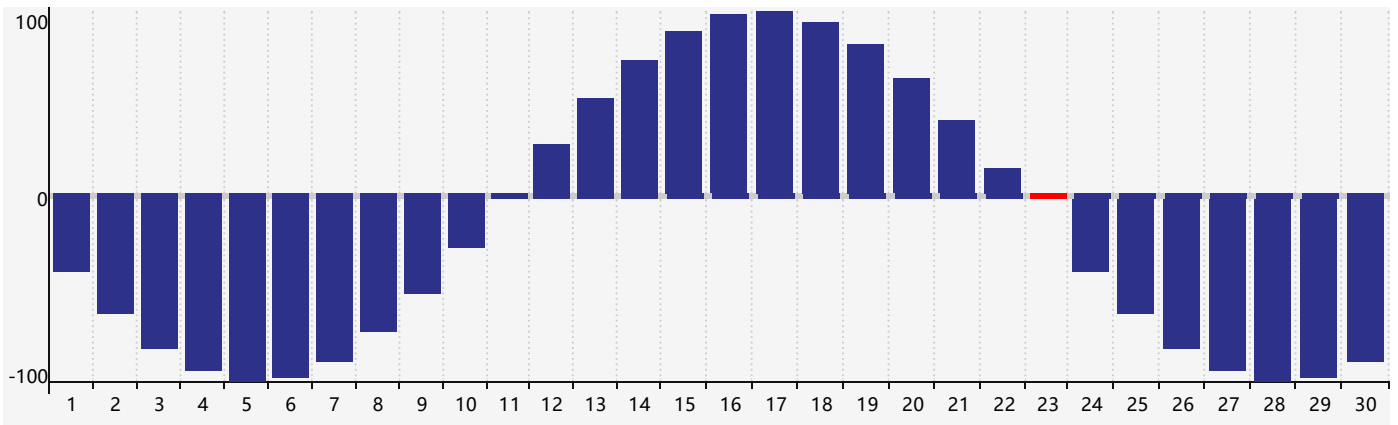

Novembre 2021 Calendrier de Biorythme Intellectuel

Novembre 2021 Calendrier Émotionnel de Biorythme

Novembre 2021 Calendrier de Biorythme Physique

Novembre 2021

DIM	LUN	MAR	MER	JEU	VEN	SAM
<b style="font-size: 2em;">31 Physique 	<b style="font-size: 2em;">1 	<b style="font-size: 2em;">2 	<b style="font-size: 2em;">3 	<b style="font-size: 2em;">4 	<b style="font-size: 2em;">5 	<b style="font-size: 2em; color: red;">6 
<b style="font-size: 2em; color: red;">7 	<b style="font-size: 2em;">8 	<b style="font-size: 2em;">9 	<b style="font-size: 2em;">10 	<b style="font-size: 2em;">11 	<b style="font-size: 2em;">12 	<b style="font-size: 2em; color: red;">13 
<b style="font-size: 2em; color: red;">14 	<b style="font-size: 2em;">15 	<b style="font-size: 2em;">16 	<b style="font-size: 2em;">17 	<b style="font-size: 2em;">18 Intellectuel Émotif 	<b style="font-size: 2em;">19 	<b style="font-size: 2em; color: red;">20 
<b style="font-size: 2em; color: red;">21 	<b style="font-size: 2em;">22 	<b style="font-size: 2em;">23 Physique 	<b style="font-size: 2em;">24 	<b style="font-size: 2em;">25 	<b style="font-size: 2em;">26 	<b style="font-size: 2em; color: red;">27 
<b style="font-size: 2em; color: red;">28 	<b style="font-size: 2em;">29 	<b style="font-size: 2em;">30 	1 	2 	3 	4 