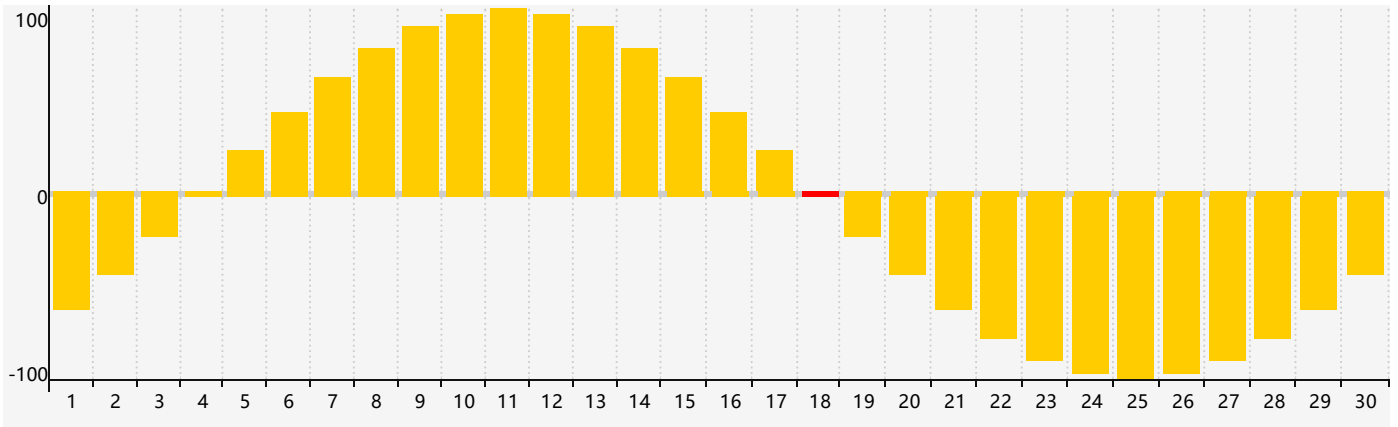

Novembre 2021 Calendrier de Biorythme Intellectuel

Novembre 2021 Calendrier Émotionnel de Biorythme

Novembre 2021 Calendrier de Biorythme Physique

Novembre 2021

DIM	LUN	MAR	MER	JEU	VEN	SAM
<b style="font-size: 2em;">31 Physique 	<b style="font-size: 2em;">1 	<b style="font-size: 2em;">2 	<b style="font-size: 2em;">3 	<b style="font-size: 2em;">4 	<b style="font-size: 2em;">5 	<b style="font-size: 2em; color: red;">6 
<b style="font-size: 2em; color: red;">7 	<b style="font-size: 2em;">8 	<b style="font-size: 2em;">9 	<b style="font-size: 2em;">10 	<b style="font-size: 2em;">11 	<b style="font-size: 2em;">12 	<b style="font-size: 2em; color: red;">13 
<b style="font-size: 2em; color: red;">14 	<b style="font-size: 2em;">15 	<b style="font-size: 2em;">16 	<b style="font-size: 2em;">17 	<b style="font-size: 2em;">18 Intellectuel Émotif 	<b style="font-size: 2em;">19 	<b style="font-size: 2em; color: red;">20 
<b style="font-size: 2em; color: red;">21 	<b style="font-size: 2em;">22 	<b style="font-size: 2em;">23 Physique 	<b style="font-size: 2em;">24 	<b style="font-size: 2em;">25 	<b style="font-size: 2em;">26 	<b style="font-size: 2em; color: red;">27 
<b style="font-size: 2em; color: red;">28 	<b style="font-size: 2em;">29 	<b style="font-size: 2em;">30 	1 	2 	3 	4 