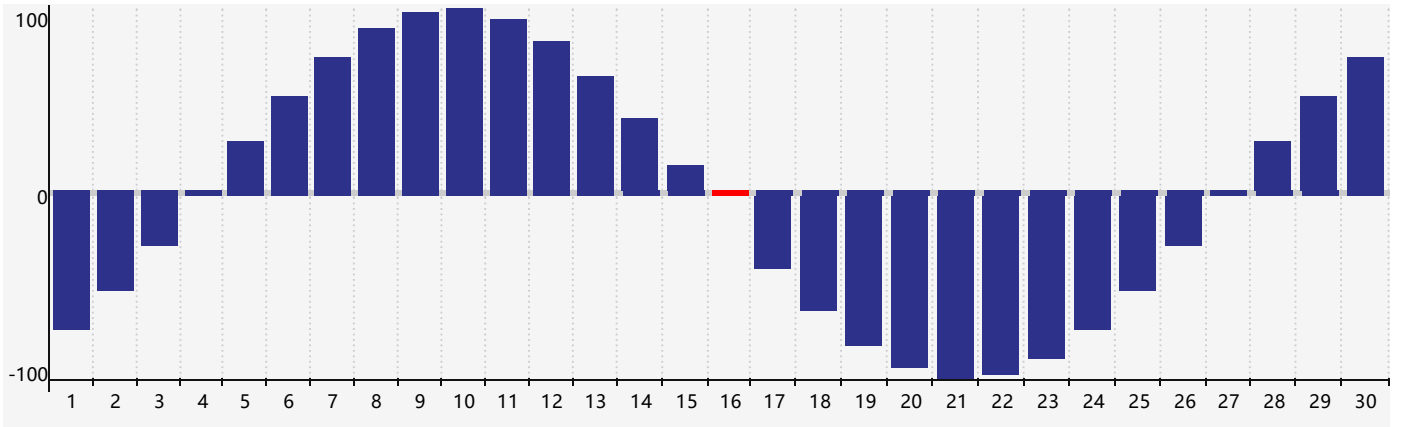

Novembre 2021 Calendrier de Biorythme Physique

Novembre 2021

DIM	LUN	MAR	MER	JEU	VEN	SAM
31	1	2	3	4	5	6
7	8	9	10	11	12	13
14	15	16 <small>Physique</small>	17	18	19	20
21	22	23	24	25	26	27
28	29	30	1	2	3	4