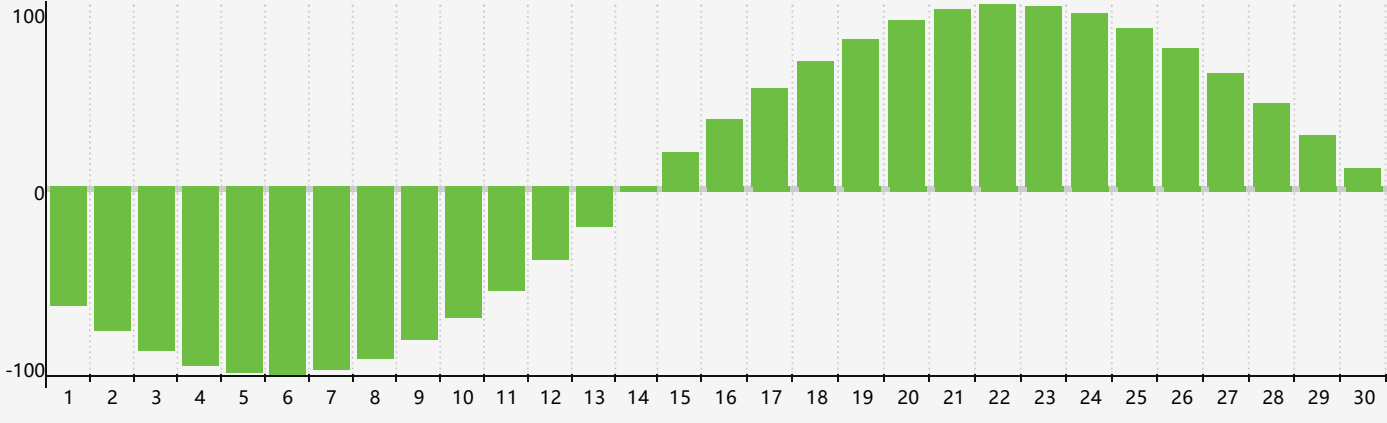

Novembre 2021 Calendrier de Biorythme Intellectuel

Novembre 2021

DIM	LUN	MAR	MER	JEU	VEN	SAM
31	1	2	3	4	5	6
7	8	9	10	11	12	13
14	15	16	17	18	19	20
21	22	23	24	25	26	27
28	29	30	1 <small>Intellectuel</small>	2	3	4