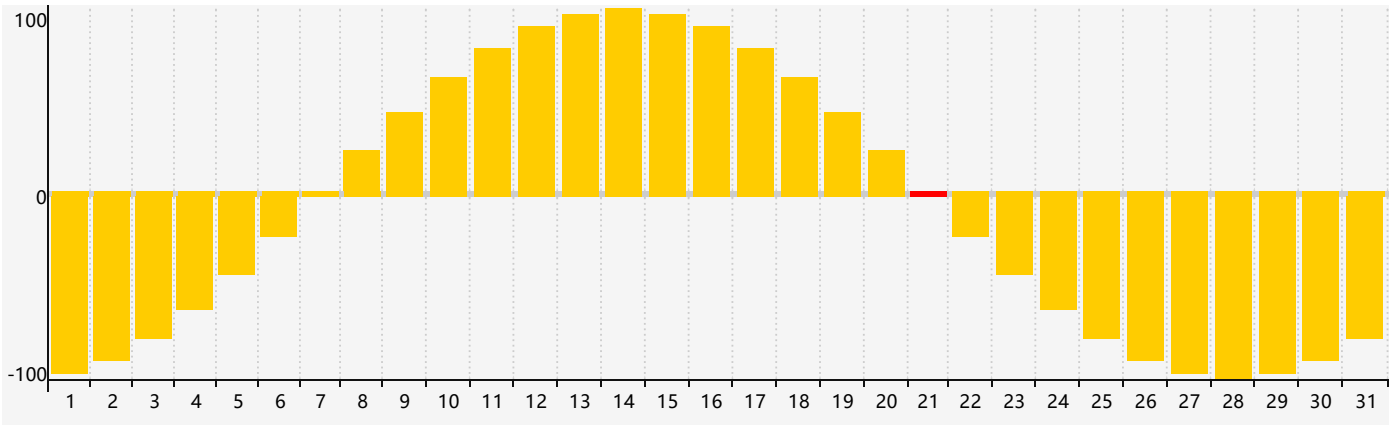

Décembre 2021 Calendrier de Biorythme Intellectuel

Décembre 2021 Calendrier Émotionnel de Biorythme

Décembre 2021 Calendrier de Biorythme Physique

Décembre 2021

DIM	LUN	MAR	MER	JEU	VEN	SAM
28	29	30	1	2	3	4
5	6	7	8 Physique	9	10	11
12	13	14	15	16	17	18
19	20	21 Émotif	22	23	24	25
26 Intellectuel	27	28	29	30	31 Physique	1