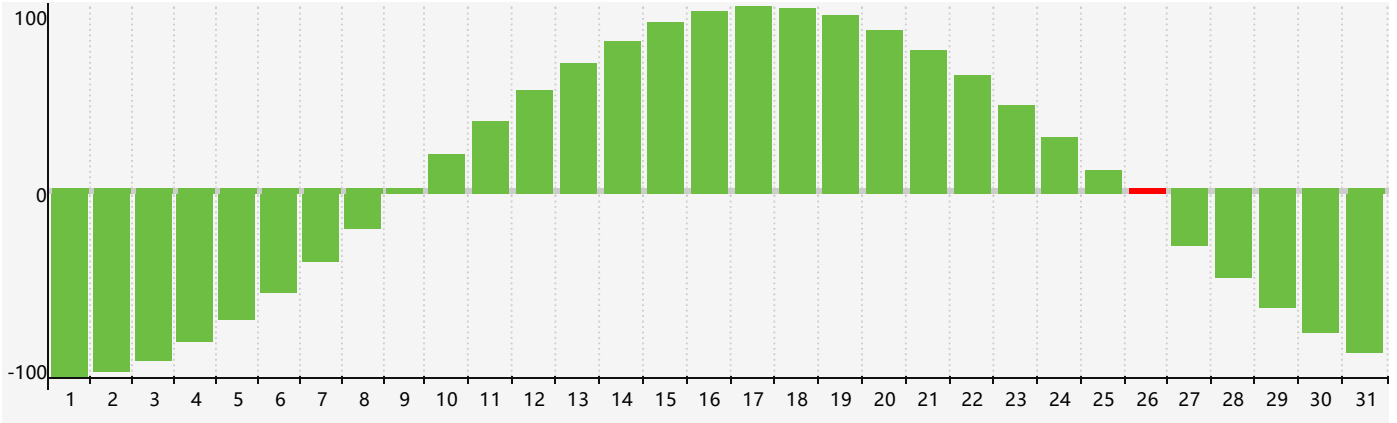

Décembre 2021 Calendrier de Biorythme Intellectuel

Décembre 2021 Calendrier Émotionnel de Biorythme

Décembre 2021 Calendrier de Biorythme Physique

Décembre 2021

DIM	LUN	MAR	MER	JEU	VEN	SAM
28	29	30	1	2	3	4
5	6	7	8 Physique	9	10	11
12	13	14	15	16	17	18
19	20	21 Émotif	22	23	24	25
26 Intellectuel	27	28	29	30	31 Physique	1