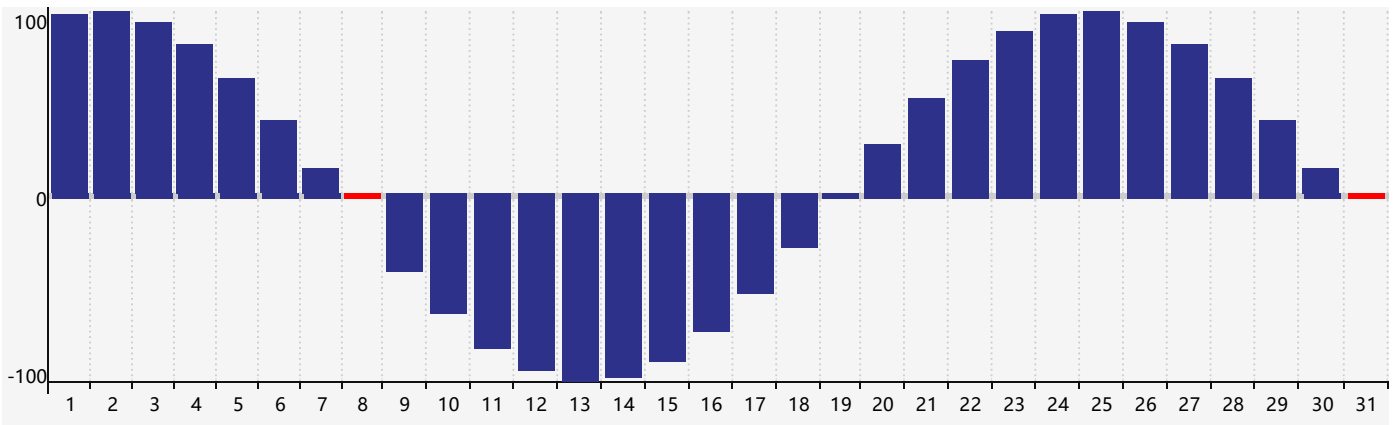

Décembre 2021 Calendrier de Biorythme Intellectuel

Décembre 2021 Calendrier Émotionnel de Biorythme

Décembre 2021 Calendrier de Biorythme Physique

Décembre 2021

DIM	LUN	MAR	MER	JEU	VEN	SAM
28	29	30	1	2	3	4
5	6	7	8 Physique	9	10	11
12	13	14	15	16	17	18
19	20	21 Émotif	22	23	24	25
26 Intellectuel	27	28	29	30	31 Physique	1