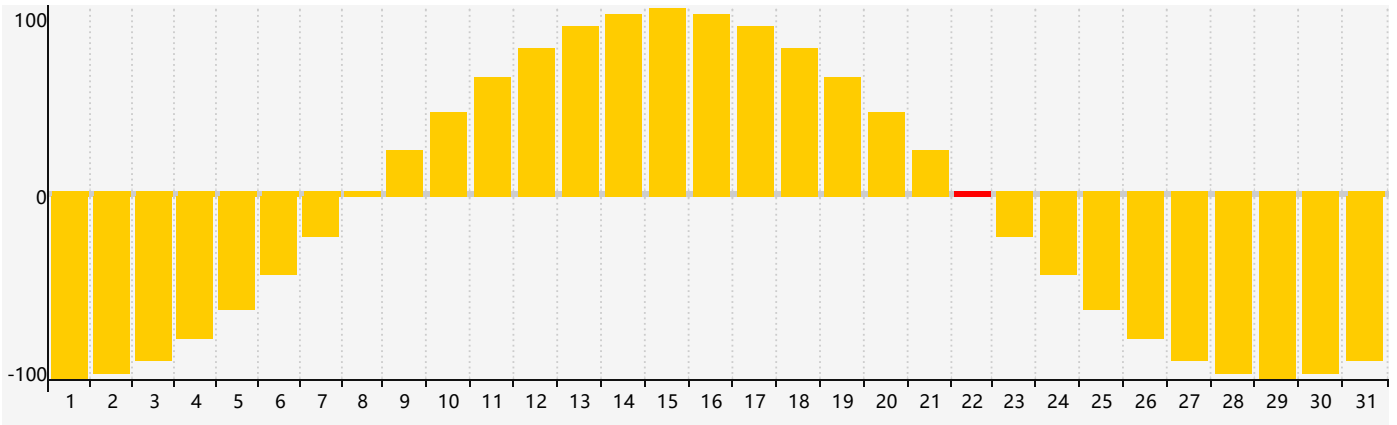

Décembre 2021 Calendrier de Biorythme Intellectuel

Décembre 2021 Calendrier Émotionnel de Biorythme

Décembre 2021 Calendrier de Biorythme Physique

Décembre 2021

| DIM | LUN | MAR | MER | JEU | VEN | SAM |
|-----|-----|---|--|-----|-----|--|
| 28 | 29 | 30 | 1 | 2 | 3 | 4 |
| 5 | 6 | 7 Intellectuel | 8 | 9 | 10 | 11 Physique |
| 12 | 13 | 14 | 15 | 16 | 17 | 18 |
| 19 | 20 | 21 | 22 Émotif | 23 | 24 | 25 |
| 26 | 27 | 28 | 29 | 30 | 31 | 1 |