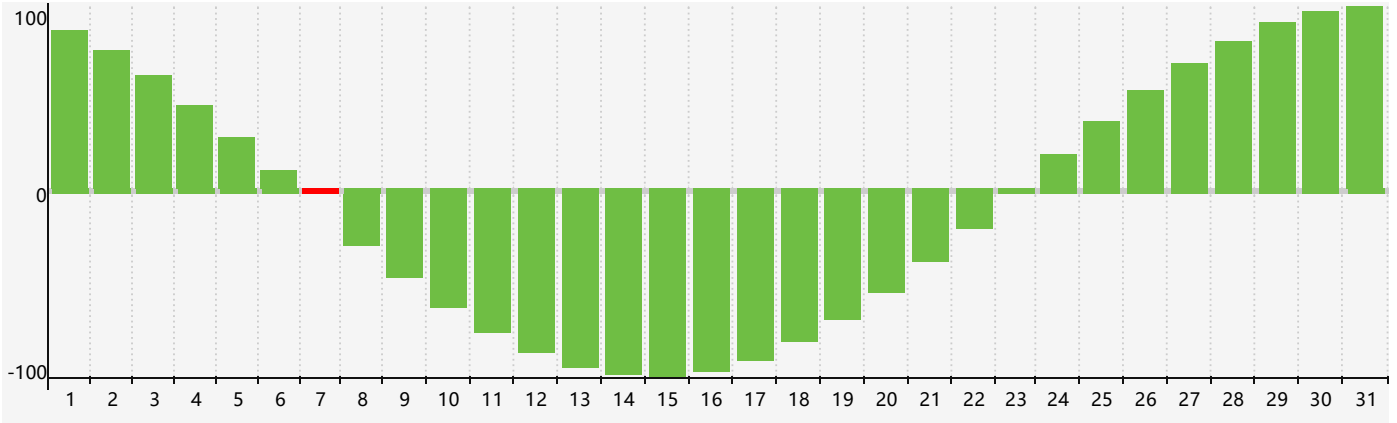

Décembre 2021 Calendrier de Biorythme Intellectuel

Décembre 2021 Calendrier Émotionnel de Biorythme

Décembre 2021 Calendrier de Biorythme Physique

Décembre 2021

| DIM | LUN | MAR | MER | JEU | VEN | SAM |
|-----|-----|---|--|-----|-----|--|
| 28 | 29 | 30 | 1 | 2 | 3 | 4 |
| 5 | 6 | 7 Intellectuel | 8 | 9 | 10 | 11 Physique |
| 12 | 13 | 14 | 15 | 16 | 17 | 18 |
| 19 | 20 | 21 | 22 Émotif | 23 | 24 | 25 |
| 26 | 27 | 28 | 29 | 30 | 31 | 1 |