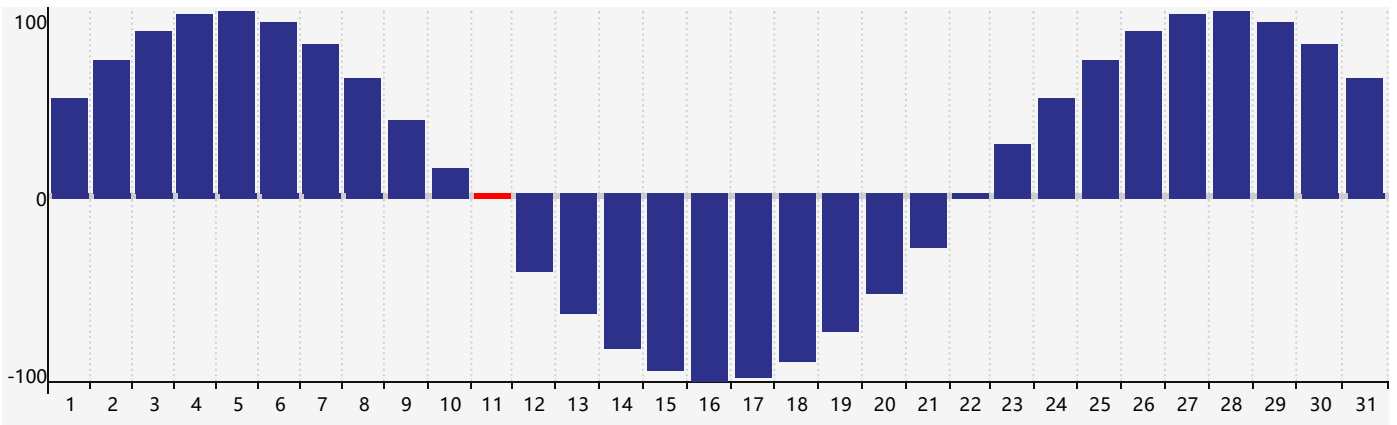

Décembre 2021 Calendrier de Biorythme Intellectuel

Décembre 2021 Calendrier Émotionnel de Biorythme

Décembre 2021 Calendrier de Biorythme Physique

Décembre 2021

| DIM | LUN | MAR | MER | JEU | VEN | SAM |
|-----|-----|---|--|-----|-----|--|
| 28 | 29 | 30 | 1 | 2 | 3 | 4 |
| 5 | 6 | 7 Intellectuel | 8 | 9 | 10 | 11 Physique |
| 12 | 13 | 14 | 15 | 16 | 17 | 18 |
| 19 | 20 | 21 | 22 Émotif | 23 | 24 | 25 |
| 26 | 27 | 28 | 29 | 30 | 31 | 1 |