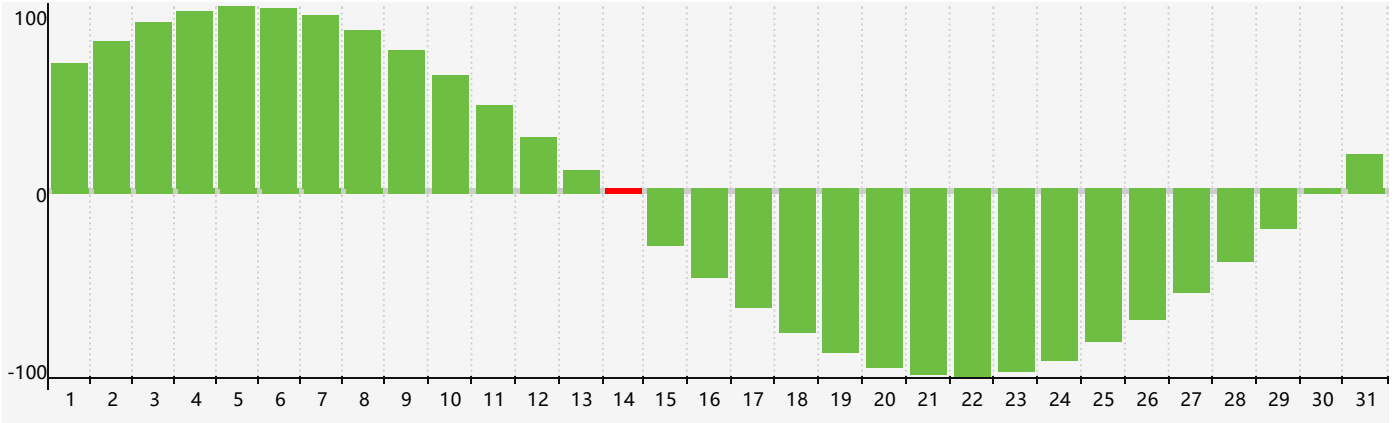

Décembre 2021 Calendrier de Biorythme Intellectuel

Décembre 2021 Calendrier Émotionnel de Biorythme

Décembre 2021 Calendrier de Biorythme Physique

Décembre 2021

DIM	LUN	MAR	MER	JEU	VEN	SAM
28	29	30	1	2	3	4
5 Physique	6	7	8	9	10	11
12	13	14 Intellectuel	15 Émotif	16	17	18
19	20	21	22	23	24	25
26	27	28 Physique	29	30	31	1