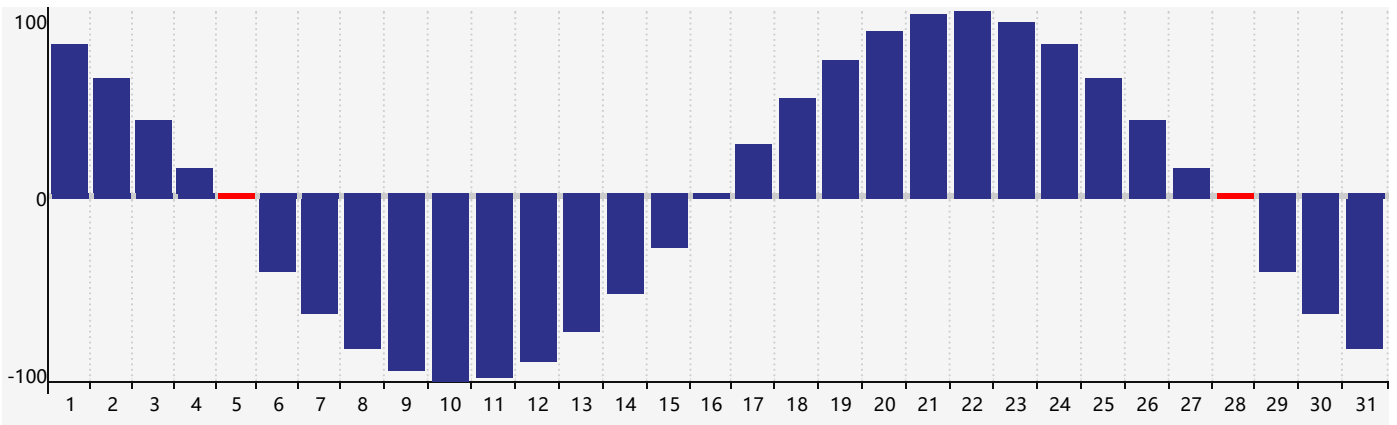

Décembre 2021 Calendrier de Biorythme Intellectuel

Décembre 2021 Calendrier Émotionnel de Biorythme

Décembre 2021 Calendrier de Biorythme Physique

Décembre 2021

DIM	LUN	MAR	MER	JEU	VEN	SAM
28	29	30	1	2	3	4
5 Physique	6	7	8	9	10	11
12	13	14 Intellectuel	15 Émotif	16	17	18
19	20	21	22	23	24	25
26	27	28 Physique	29	30	31	1