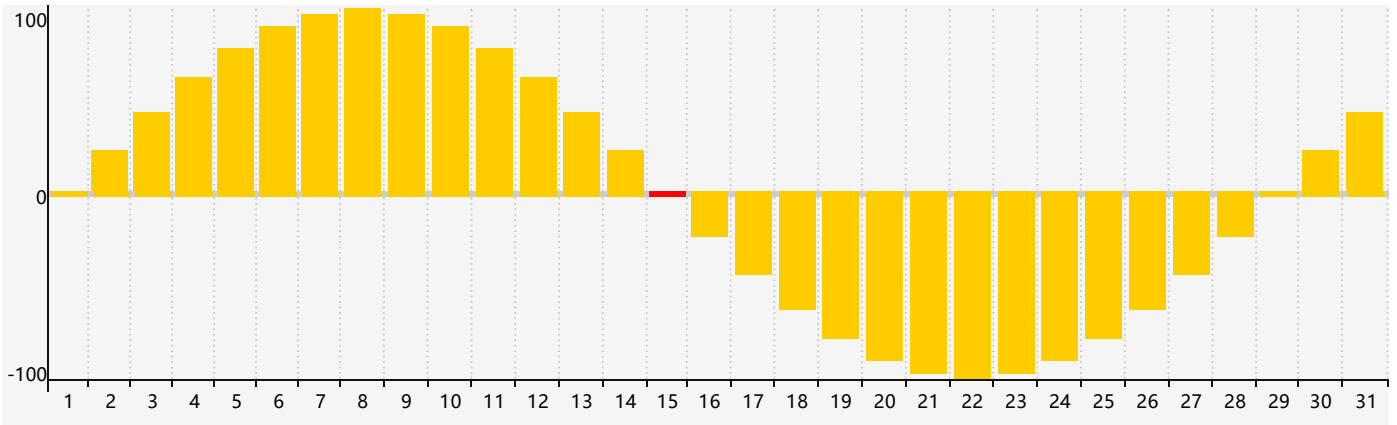

Décembre 2021 Calendrier de Biorythme Intellectuel

Décembre 2021 Calendrier Émotionnel de Biorythme

Décembre 2021 Calendrier de Biorythme Physique

Décembre 2021

DIM	LUN	MAR	MER	JEU	VEN	SAM
28	29	30	1	2	3	4
5 Physique	6	7	8	9	10	11
12	13	14 Intellectuel	15 Émotif	16	17	18
19	20	21	22	23	24	25
26	27	28 Physique	29	30	31	1