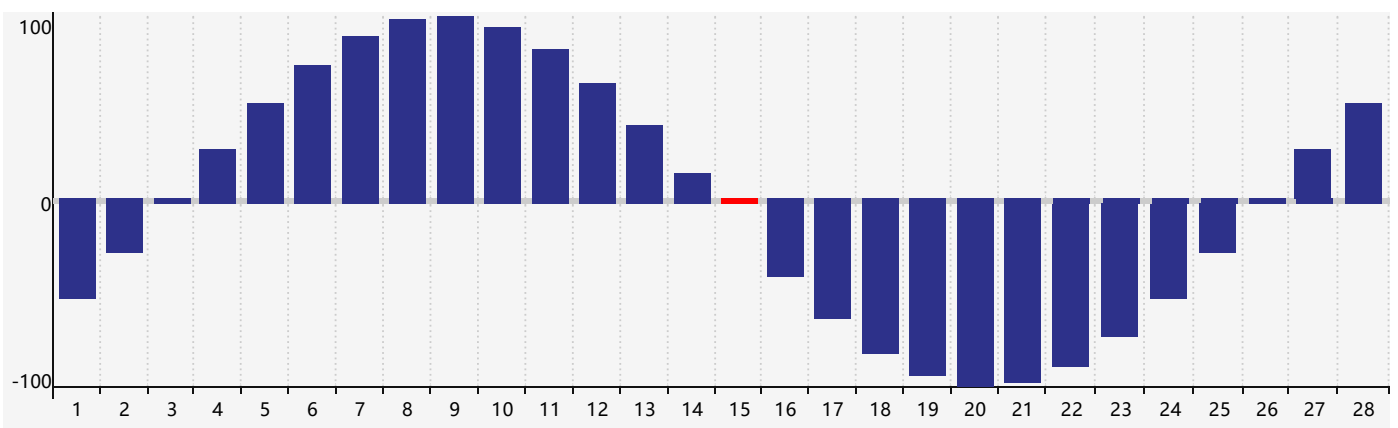

Février 2021 Calendrier de Biorythme Intellectuel

Février 2021 Calendrier Émotionnel de Biorythme

Février 2021 Calendrier de Biorythme Physique

Février 2021

DIM	LUN	MAR	MER	JEU	VEN	SAM
31	1	2	3	4	5	6
7	8	9	10	11	12	13
14	15 Émotif Physique	16	17	18	19	20
21	22	23	24	25	26	27 Intellectuel
28	1	2	3	4	5	6