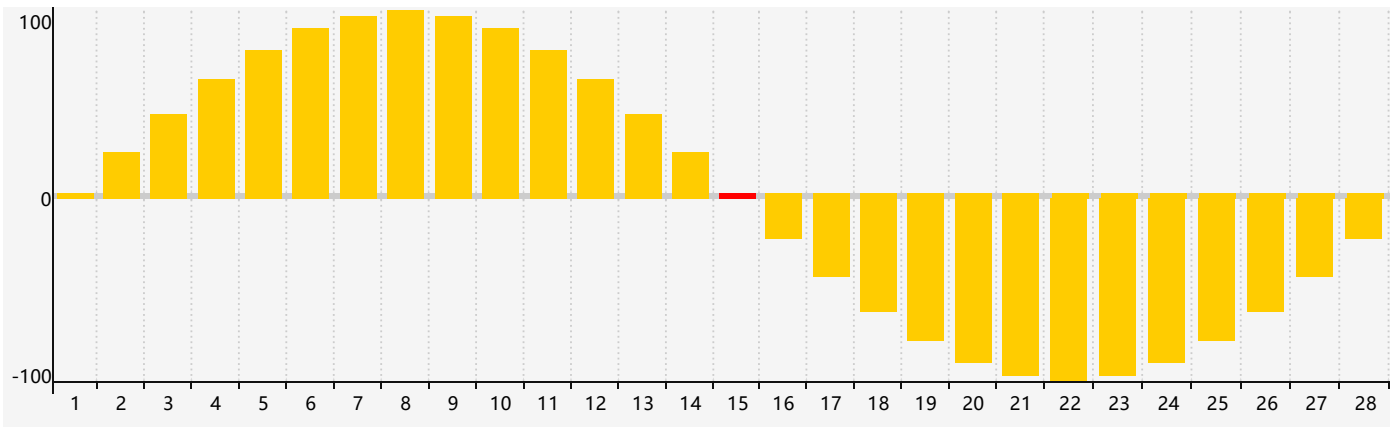

Février 2021 Calendrier de Biorythme Intellectuel

Février 2021 Calendrier Émotionnel de Biorythme

Février 2021 Calendrier de Biorythme Physique

Février 2021

DIM	LUN	MAR	MER	JEU	VEN	SAM
31	1	2	3	4	5	6
7	8	9	10	11	12	13
14	15 Émotif Physique	16	17	18	19	20
21	22	23	24	25	26	27 Intellectuel
28	1	2	3	4	5	6