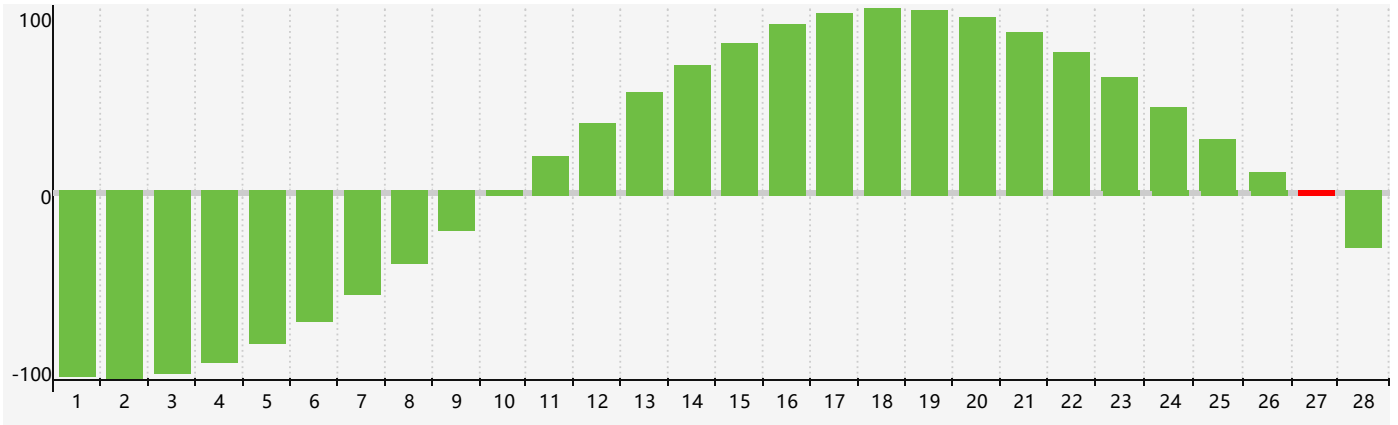

Février 2021 Calendrier de Biorythme Intellectuel

Février 2021 Calendrier Émotionnel de Biorythme

Février 2021 Calendrier de Biorythme Physique

Février 2021

DIM	LUN	MAR	MER	JEU	VEN	SAM
31	1	2	3	4	5	6
7	8	9	10	11	12	13
14	15 Émotif Physique	16	17	18	19	20
21	22	23	24	25	26	27 Intellectuel
28	1	2	3	4	5	6