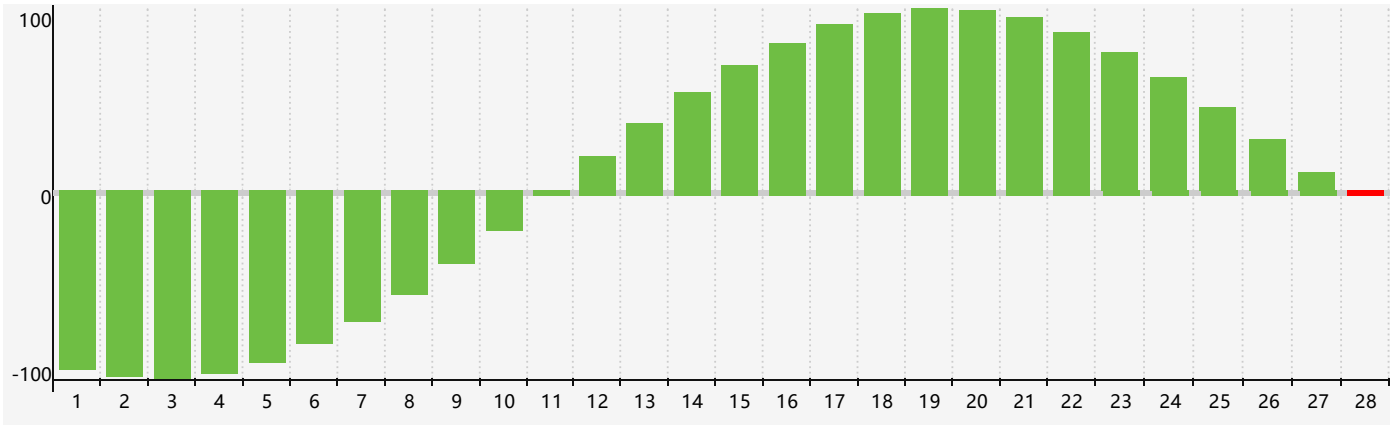

Février 2021 Calendrier de Biorythme Intellectuel

Février 2021 Calendrier Émotionnel de Biorythme

Février 2021 Calendrier de Biorythme Physique

Février 2021

DIM	LUN	MAR	MER	JEU	VEN	SAM
31	1	2	3	4	5	6
7	8	9	10	11	12	13 Physique
14	15	16	17	18 Émotif	19	20
21	22	23	24	25	26	27
28 Intellectuel	1	2	3	4	5	6