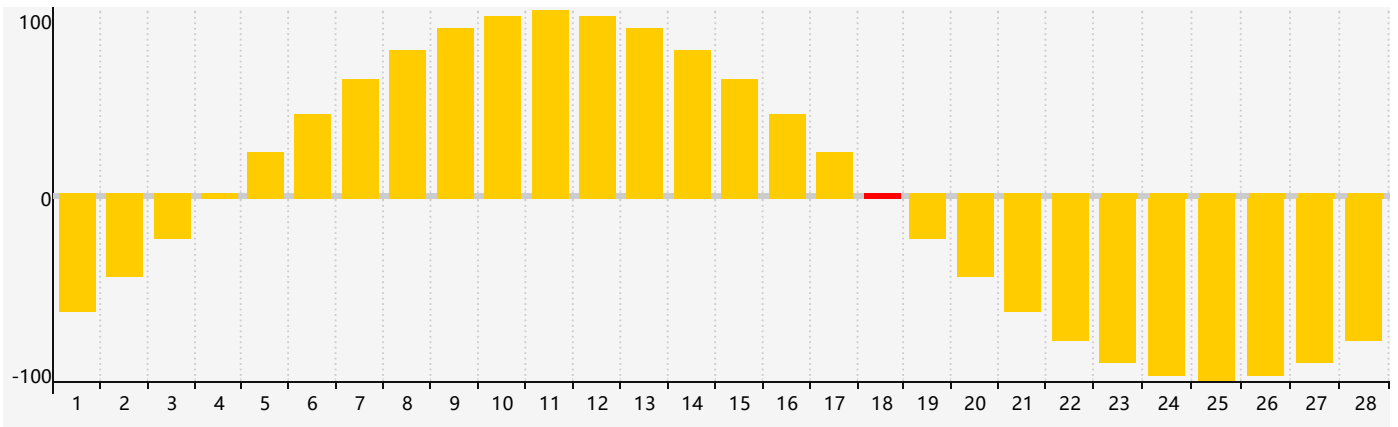

Février 2021 Calendrier de Biorythme Intellectuel

Février 2021 Calendrier Émotionnel de Biorythme

Février 2021 Calendrier de Biorythme Physique

Février 2021

DIM	LUN	MAR	MER	JEU	VEN	SAM
31	1	2	3	4	5	6
7	8	9	10	11	12	13 Physique
14	15	16	17	18 Émotif	19	20
21	22	23	24	25	26	27
28 Intellectuel	1	2	3	4	5	6