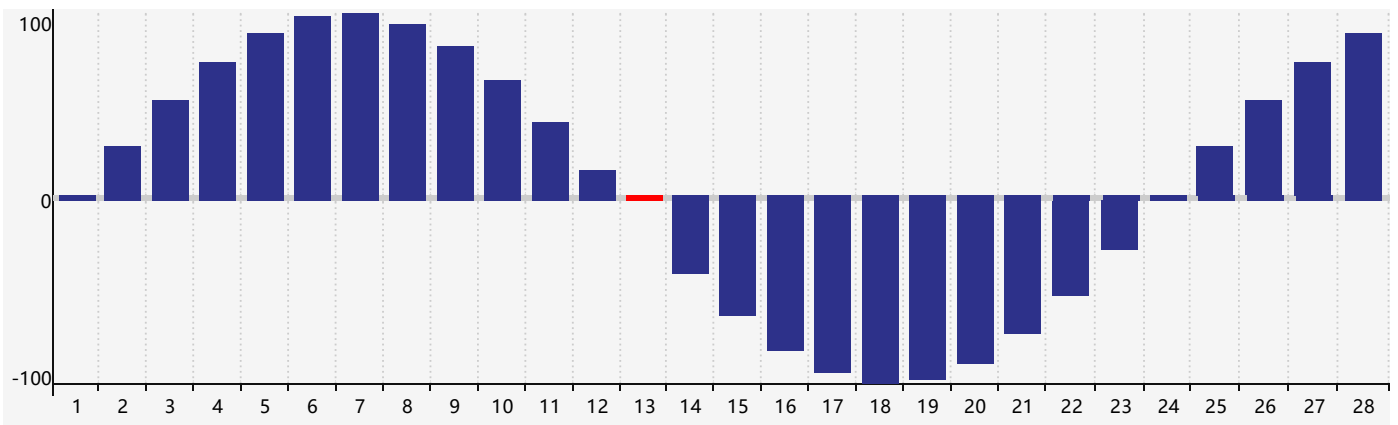

Février 2021 Calendrier de Biorythme Intellectuel

Février 2021 Calendrier Émotionnel de Biorythme

Février 2021 Calendrier de Biorythme Physique

Février 2021

DIM	LUN	MAR	MER	JEU	VEN	SAM
31	1	2	3	4	5	6
7	8	9	10	11	12	13 Physique
14	15	16	17	18 Émotif	19	20
21	22	23	24	25	26	27
28 Intellectuel	1	2	3	4	5	6