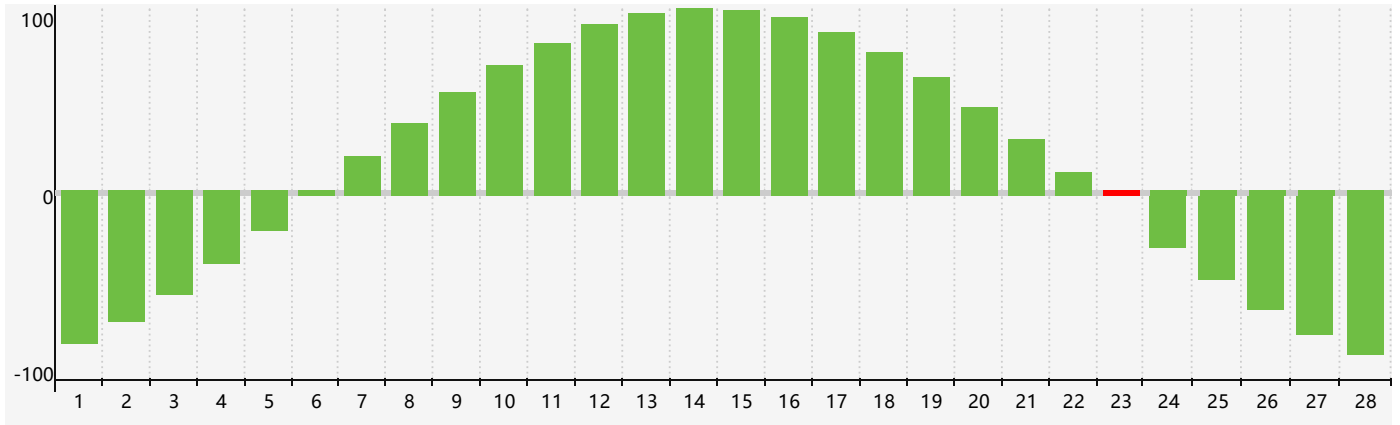

Février 2021 Calendrier de Biorythme Intellectuel

Février 2021 Calendrier Émotionnel de Biorythme

Février 2021 Calendrier de Biorythme Physique

Février 2021

| DIM | LUN | MAR | MER | JEU | VEN | SAM |
|-----|--|--|-----|---|-----|--|
| 31 | 1 | 2 | 3 | 4 Physique | 5 | 6 |
| 7 | 8 | 9 | 10 | 11 | 12 | 13 |
| 14 | 15 | 16 | 17 | 18 | 19 | 20 |
| 21 | 22 Émotif | 23 Intellectuel | 24 | 25 | 26 | 27 Physique |
| 28 | 1 | 2 | 3 | 4 | 5 | 6 |