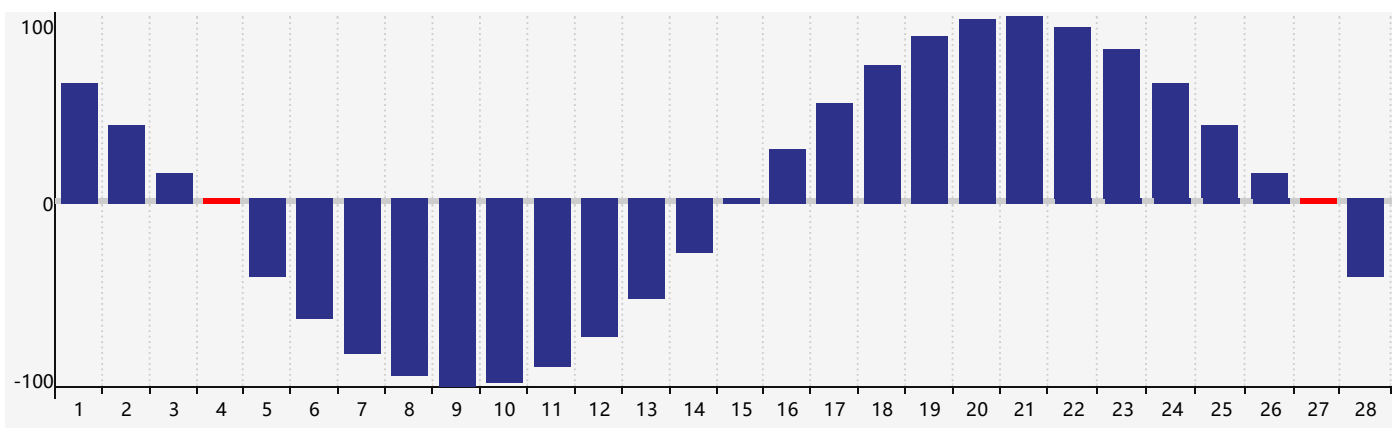

Février 2021 Calendrier de Biorythme Intellectuel

Février 2021 Calendrier Émotionnel de Biorythme

Février 2021 Calendrier de Biorythme Physique

Février 2021

| DIM | LUN | MAR | MER | JEU | VEN | SAM |
|-----|--|--|-----|---|-----|--|
| 31 | 1 | 2 | 3 | 4 Physique | 5 | 6 |
| 7 | 8 | 9 | 10 | 11 | 12 | 13 |
| 14 | 15 | 16 | 17 | 18 | 19 | 20 |
| 21 | 22 Émotif | 23 Intellectuel | 24 | 25 | 26 | 27 Physique |
| 28 | 1 | 2 | 3 | 4 | 5 | 6 |