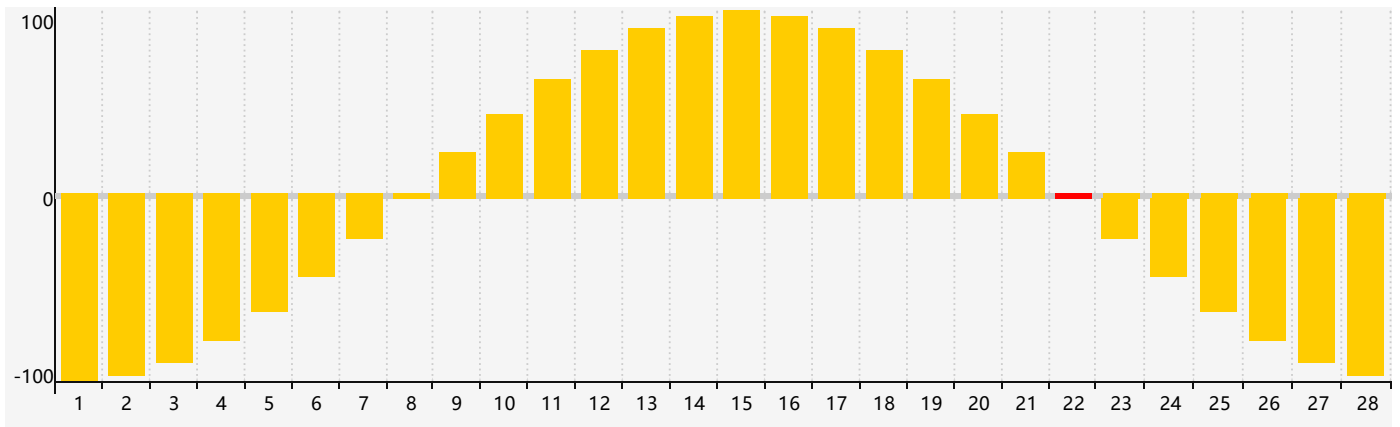

Février 2021 Calendrier de Biorythme Intellectuel

Février 2021 Calendrier Émotionnel de Biorythme

Février 2021 Calendrier de Biorythme Physique

Février 2021

| DIM | LUN | MAR | MER | JEU | VEN | SAM |
|-----|--|--|-----|---|-----|--|
| 31 | 1 | 2 | 3 | 4 Physique | 5 | 6 |
| 7 | 8 | 9 | 10 | 11 | 12 | 13 |
| 14 | 15 | 16 | 17 | 18 | 19 | 20 |
| 21 | 22 Émotif | 23 Intellectuel | 24 | 25 | 26 | 27 Physique |
| 28 | 1 | 2 | 3 | 4 | 5 | 6 |