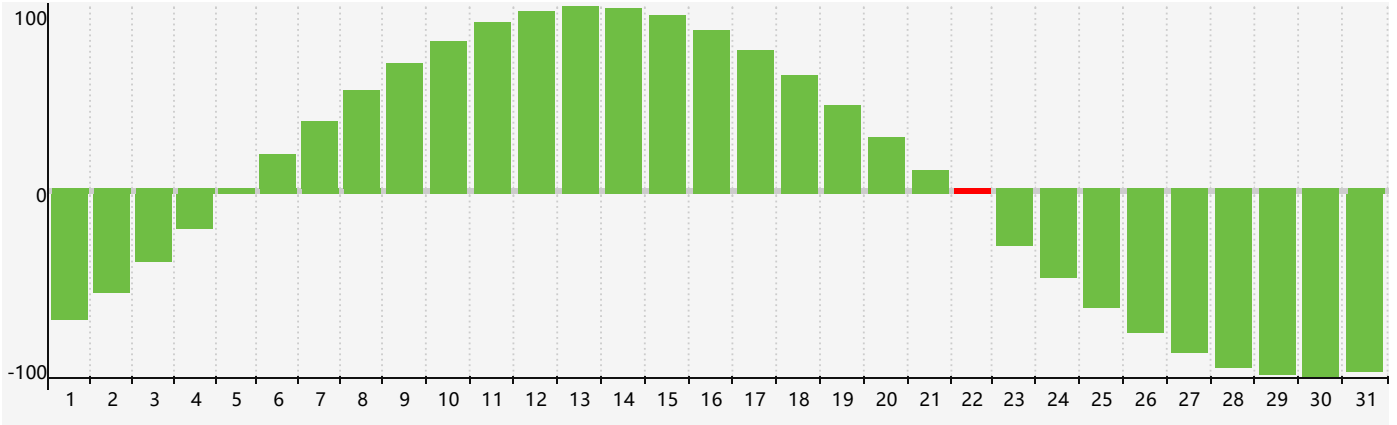

Mars 2021 Calendrier de Biorythme Intellectuel

Mars 2021 Calendrier Émotionnel de Biorythme

Mars 2021 Calendrier de Biorythme Physique

Mars 2021

DIM	LUN	MAR	MER	JEU	VEN	SAM
28	1 Émotif	2	3	4	5 Physique	6
7	8	9	10	11	12	13
14	15	16	17	18	19	20
21	22 Intellectuel	23	24	25	26	27
28 Physique	29 Émotif	30	31	1	2	3