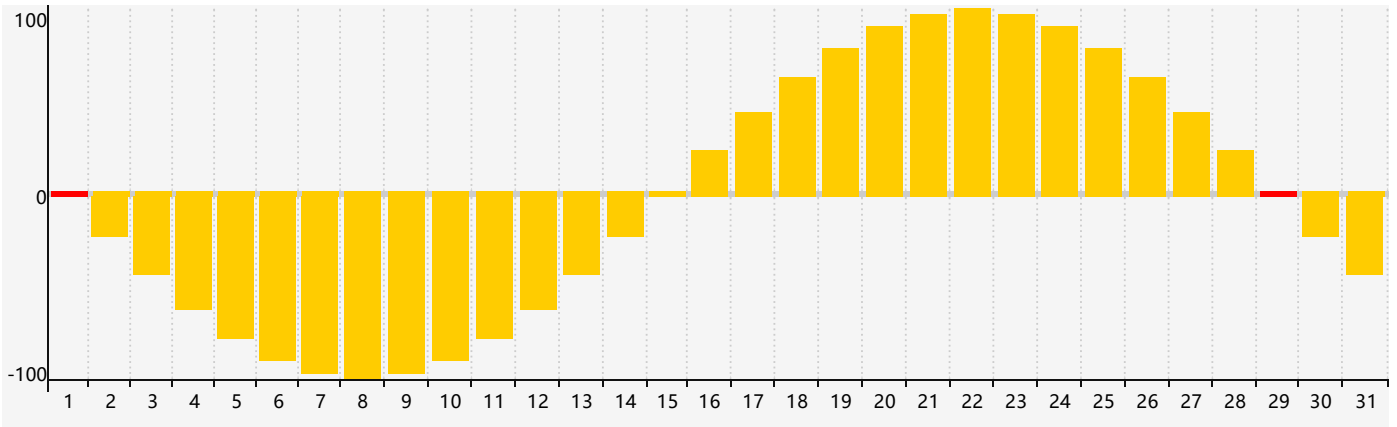

Mars 2021 Calendrier de Biorythme Intellectuel

Mars 2021 Calendrier Émotionnel de Biorythme

Mars 2021 Calendrier de Biorythme Physique

Mars 2021

DIM	LUN	MAR	MER	JEU	VEN	SAM
28	1 Émotif	2	3	4	5 Physique	6
7	8	9	10	11	12	13
14	15	16	17	18	19	20
21	22 Intellectuel	23	24	25	26	27
28 Physique	29 Émotif	30	31	1	2	3