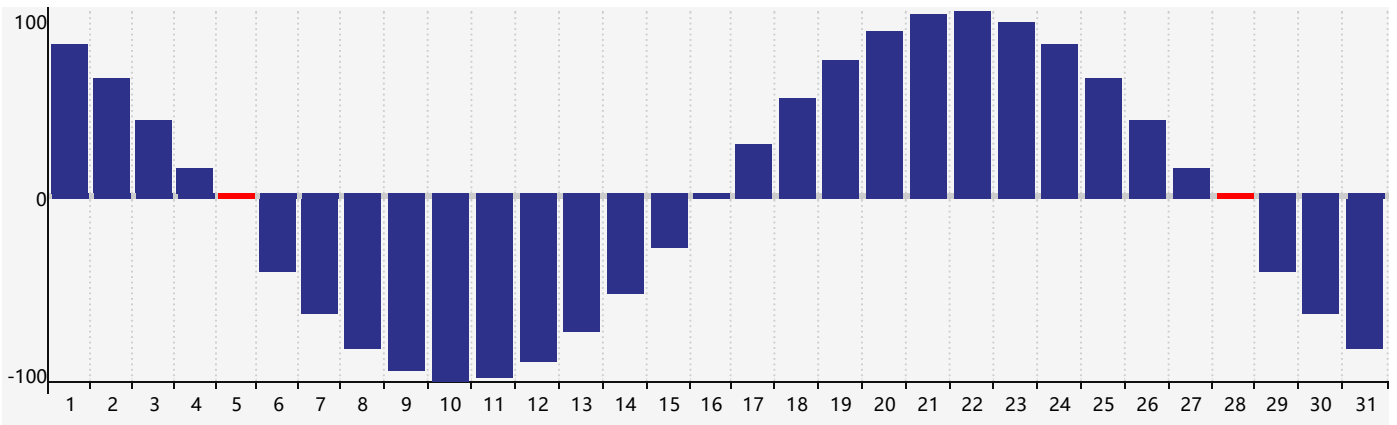

Mars 2021 Calendrier de Biorythme Intellectuel

Mars 2021 Calendrier Émotionnel de Biorythme

Mars 2021 Calendrier de Biorythme Physique

Mars 2021

DIM	LUN	MAR	MER	JEU	VEN	SAM
28	1 Émotif	2	3	4	5 Physique	6
7	8	9	10	11	12	13
14	15	16	17	18	19	20
21	22 Intellectuel	23	24	25	26	27
28 Physique	29 Émotif	30	31	1	2	3