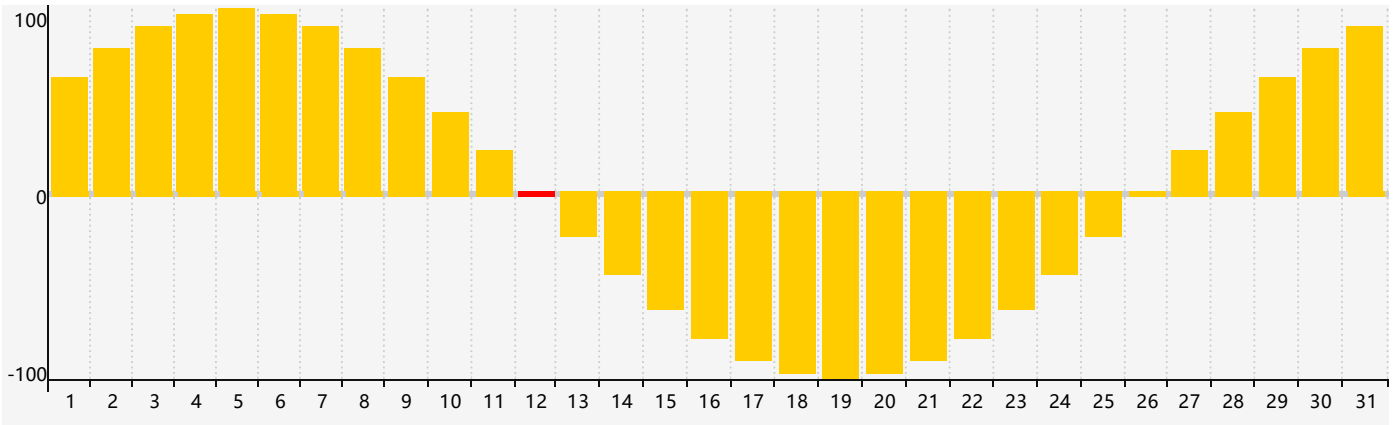

Mars 2021 Calendrier de Biorythme Intellectuel

Mars 2021 Calendrier Émotionnel de Biorythme

Mars 2021 Calendrier de Biorythme Physique

Mars 2021

DIM	LUN	MAR	MER	JEU	VEN	SAM
28	1	2	3	4	5 Intellectuel	6
7	8	9 Physique	10	11	12 Émotif	13
14	15	16	17	18	19	20
21	22	23	24	25	26	27
28	29	30	31	1 Physique	2	3