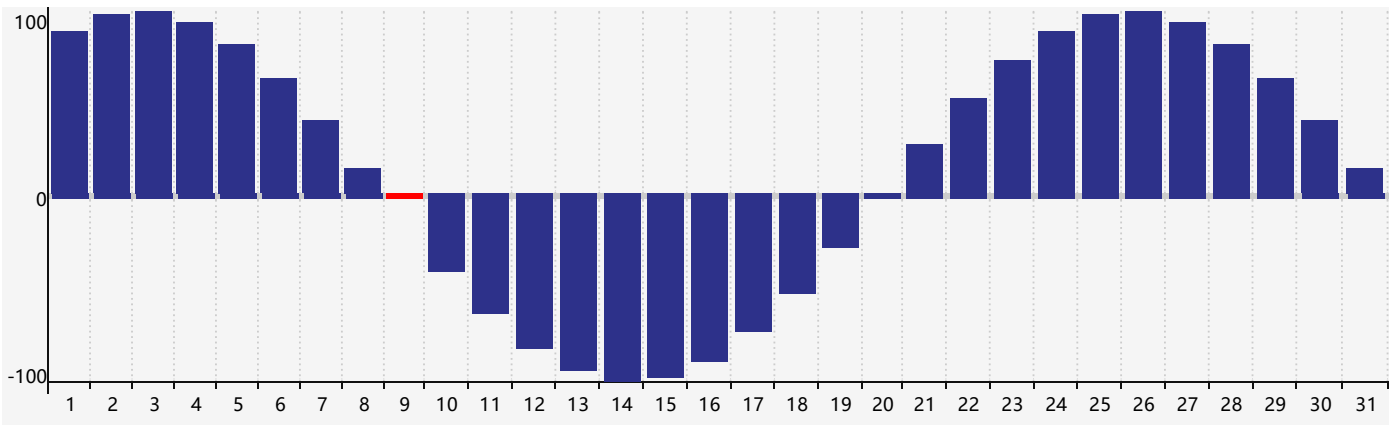

Mars 2021 Calendrier de Biorythme Intellectuel

Mars 2021 Calendrier Émotionnel de Biorythme

Mars 2021 Calendrier de Biorythme Physique

Mars 2021

DIM	LUN	MAR	MER	JEU	VEN	SAM
28	1	2	3	4	5 Intellectuel	6
7	8	9 Physique	10	11	12 Émotif	13
14	15	16	17	18	19	20
21	22	23	24	25	26	27
28	29	30	31	1 Physique	2	3