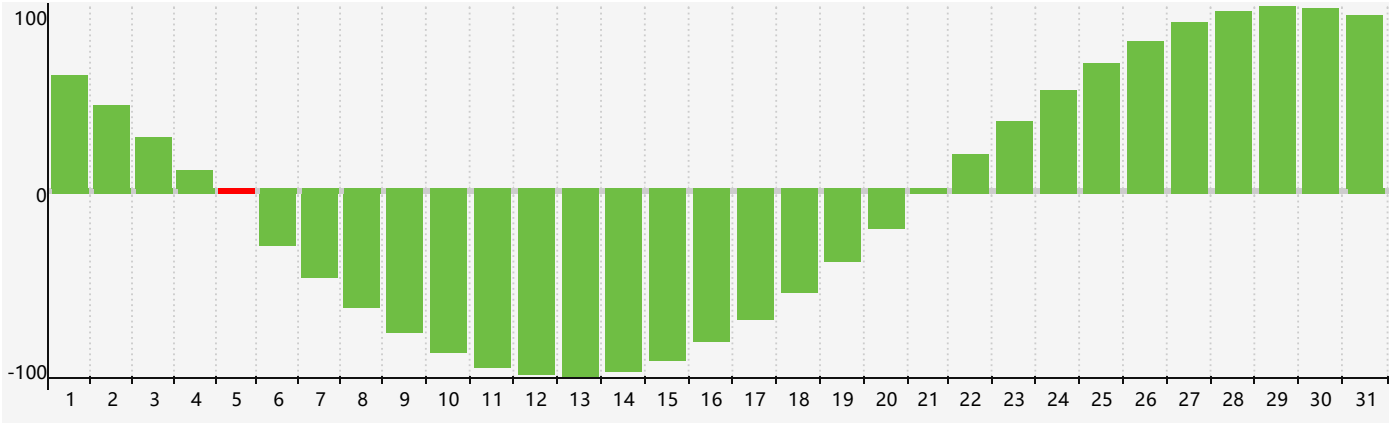

Mars 2021 Calendrier de Biorythme Intellectuel

Mars 2021 Calendrier Émotionnel de Biorythme

Mars 2021 Calendrier de Biorythme Physique

Mars 2021

DIM	LUN	MAR	MER	JEU	VEN	SAM
28	1	2	3	4	5 Intellectuel	6
7	8	9 Physique	10	11	12 Émotif	13
14	15	16	17	18	19	20
21	22	23	24	25	26	27
28	29	30	31	1 Physique	2	3