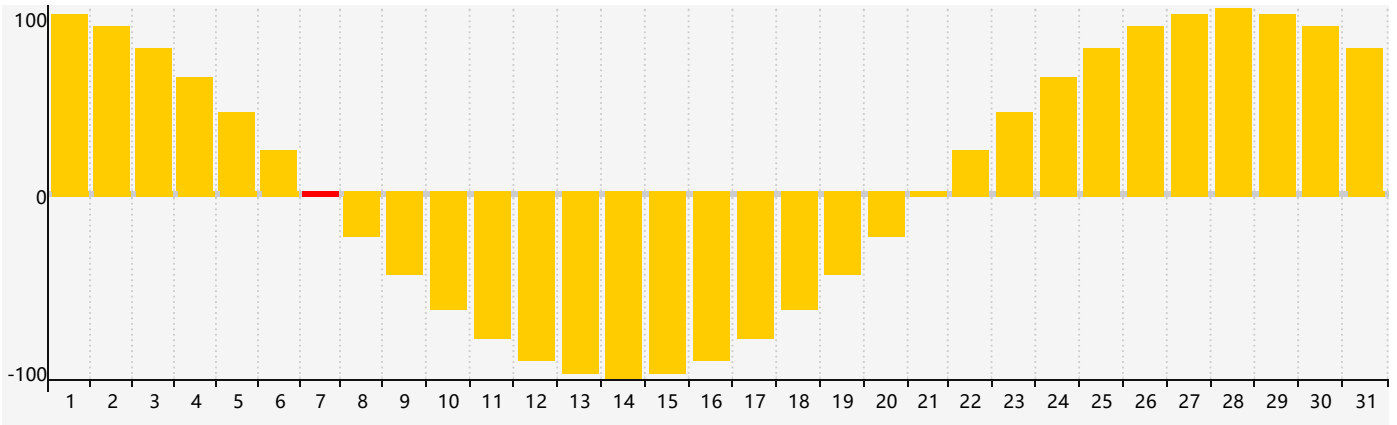

Mars 2021 Calendrier de Biorythme Intellectuel

Mars 2021 Calendrier Émotionnel de Biorythme

Mars 2021 Calendrier de Biorythme Physique

Mars 2021

DIM	LUN	MAR	MER	JEU	VEN	SAM
28	1	2	3	4	5 Intellectuel	6
7 Émotif Physique	8	9	10	11	12	13
14	15	16	17	18	19	20
21	22	23	24	25	26	27
28	29	30 Physique	31	1	2	3