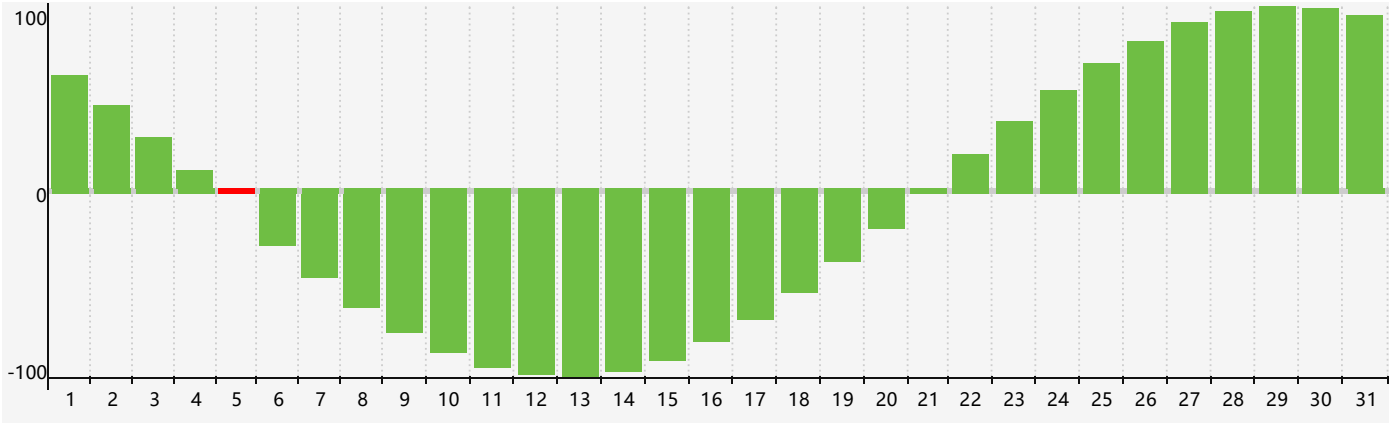

Mars 2021 Calendrier de Biorythme Intellectuel

Mars 2021 Calendrier Émotionnel de Biorythme

Mars 2021 Calendrier de Biorythme Physique

Mars 2021

DIM	LUN	MAR	MER	JEU	VEN	SAM
28	1	2	3	4	5 Intellectuel	6
7 Émotif Physique	8	9	10	11	12	13
14	15	16	17	18	19	20
21	22	23	24	25	26	27
28	29	30 Physique	31	1	2	3