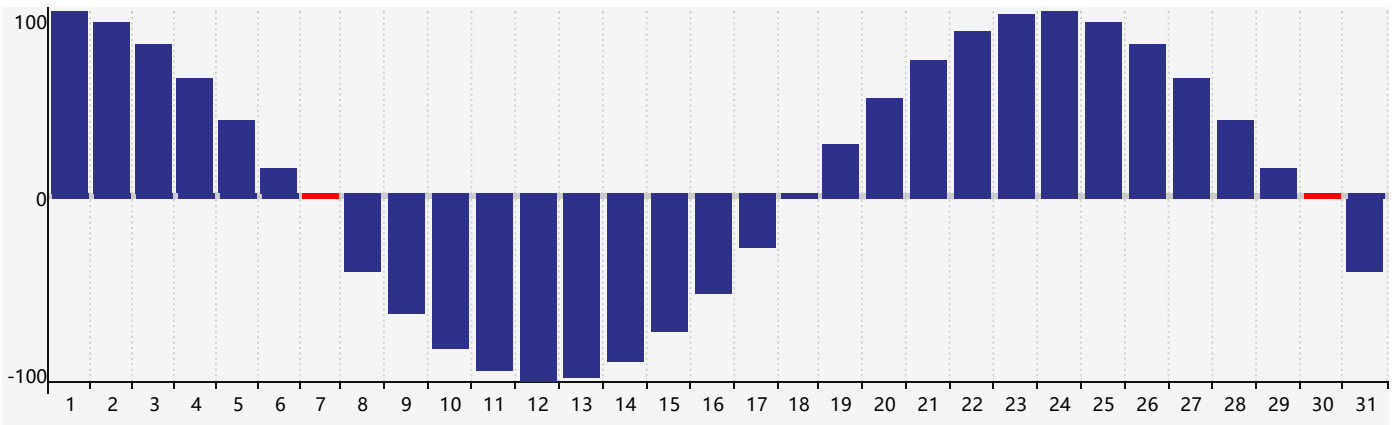

Mars 2021 Calendrier de Biorythme Intellectuel

Mars 2021 Calendrier Émotionnel de Biorythme

Mars 2021 Calendrier de Biorythme Physique

Mars 2021

DIM	LUN	MAR	MER	JEU	VEN	SAM
28	1	2	3	4	5 Intellectuel	6
7 Émotif Physique	8	9	10	11	12	13
14	15	16	17	18	19	20
21	22	23	24	25	26	27
28	29	30 Physique	31	1	2	3